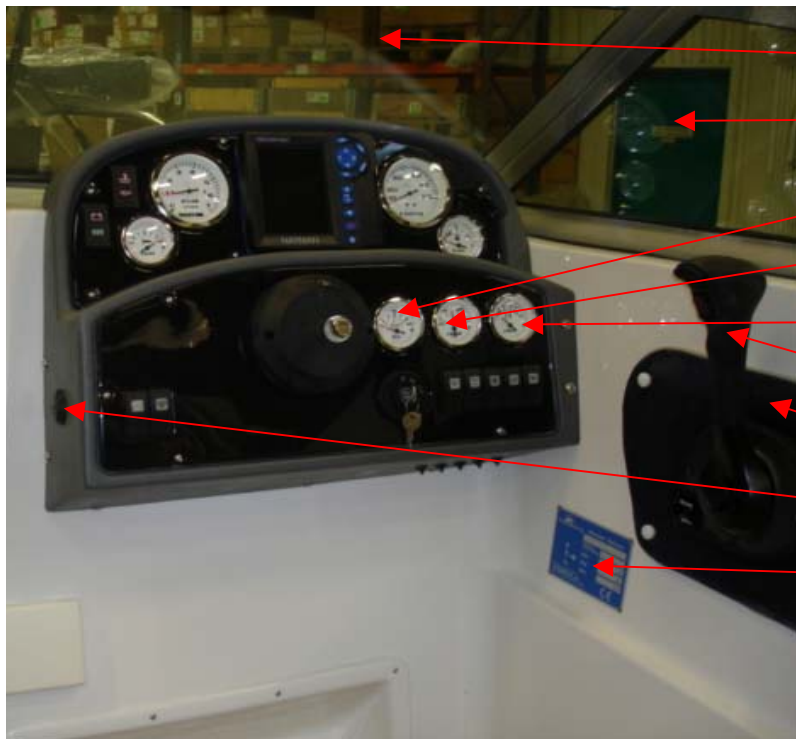

UTE 871336 STRÖMBRYTARE ON-OFF UTAN TRYCK  
ej i bild

UTE 874492 MOTSTÅND 10R  
ej i bild

UTE 872604 AL-PROFIL 50X50X5 ELOXERAD  
ej i bild

UTE 874288 AUTOMATSÄKRING ETA 10 A

UTE 874287 AUTOMATSÄKRING ETA 5 A