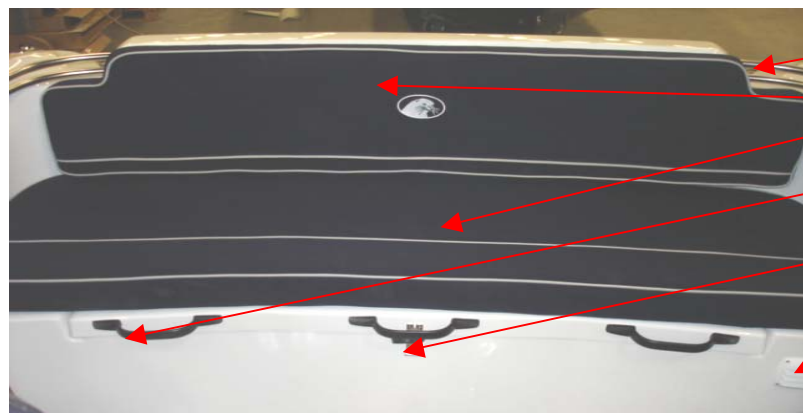

- UTE 874239 KAPELL D55 INKL BAGAR
- UTE 874768 DYNOR D55/T55 IB AKTER 2006 - BL
- UTE 871757 HANDTAG INVÄND. SVART/PLA
- UTE 872682 HÄNGLÅSÖVERFALL RF LÅNGT
- UTE 872002 VENTIL.STOS VIT 90X90