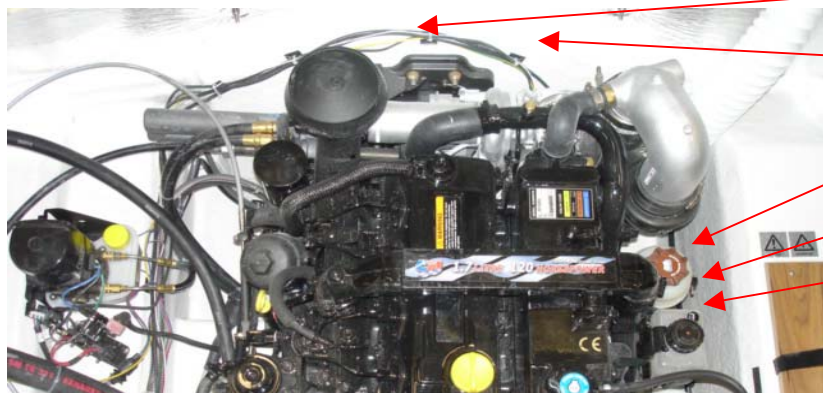

Uttern T55 exkl 3,0 årsmodell 2006

Tofter Akter

UTE 873552	LÄNSPUMP 500 (ej i bild)	1 ST
UTE 871857	MOTORRUMSFLÄKT	1 ST
UTE 871172	LÄNSRÖR 4602/441C/485RLX/49	1 ST
UTE 871622	KULVENTIL 1"	1 ST
UTE 871632	SLANGNIPPEL 1" 32 MM SLANG	1 ST