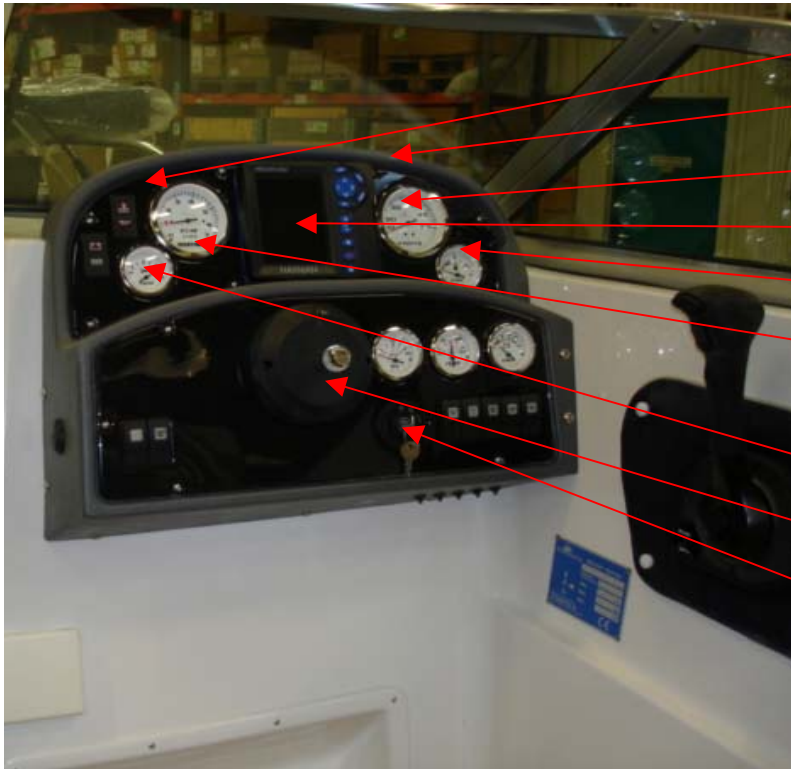

## Kabin och Styrpanel

- UTE 874811 INSTRUMENTPANEL ÖVRE D55/T55 06
- UTE 874800 STYRKONSOL D55 06- HALVF.
- UTE 873300 KNOPMÄTARE CR/VIT MED LOGO
- UTE 874430 NAVMAN T 5500 GPS 5" PLOT WANT
- UTE 873302 TANKMÄTARE CR/VIT
- UTE 874772 VARV/TIMRÄKNARE CR/VIT MED LOGO
- UTE 873268 VARVRÄKNARKABLAG QS  
( ej i bild )
- UTE 873303 TRIMMÄTARE CR/VIT
- UTE 874488 STYRREGLAGE QC SAFE-T
- Q/S 54212A7 TÄNDNINGSLÅS