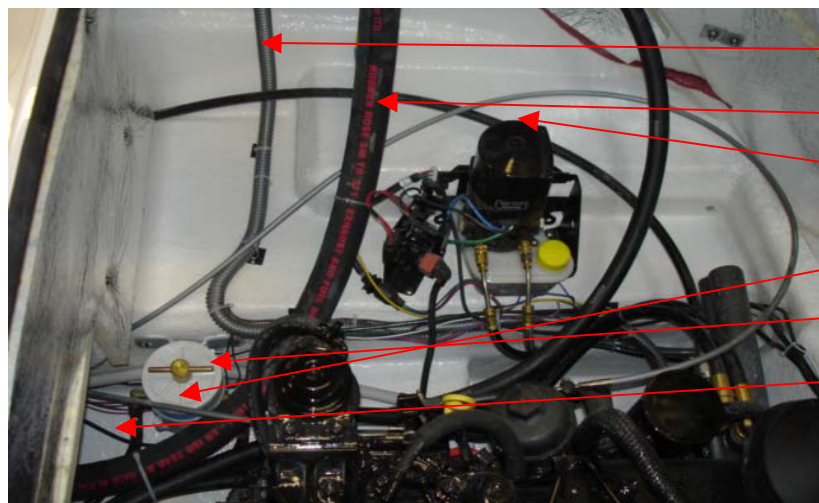

UTE 872176	SLANG 19 MM GRÅ VECKAD	6,0 M
UTE 873562	SLANG 38 MM A1 KAPAD 1,6 M	1 ST
UTE 873322	STYRKABEL 4,27 (14 FOT) QUICK	1 ST
UTE 873903	RACOR 500 DIESEL FILTER METAL	1 ST
UTE 874068	BRÄNSLESLANG DTI 1100 MM	1 ST
UTE 874067	BRÄNSLESLANG DTI 650 MM	1 ST