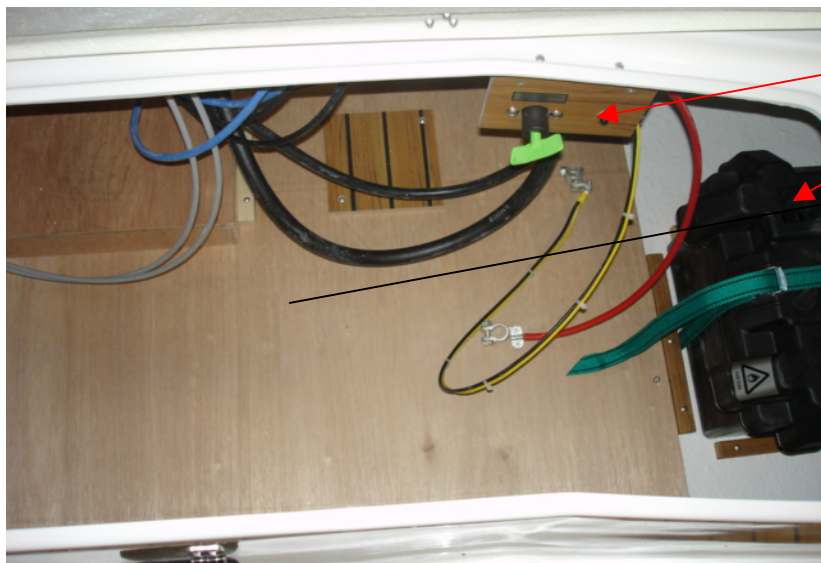

- UTE 872704 HUVUDSTRÖMBRYTARE GASTÄT 1 ST
- UTE 871650 BATTERILÅDA STD 1 ST
- UTE 874463 90 L BRÄNSLETANK PLAST (ej i bild) 1 ST