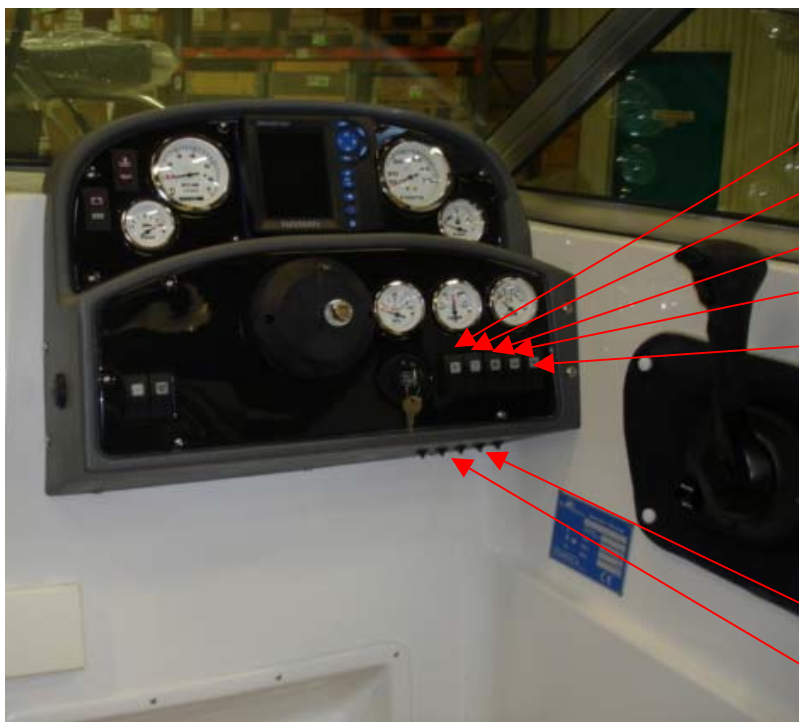

## Kabin och Styrpanel

- UTE 874811 INSTRUMENTPANEL ÖVRE D55/T55 06
- UTE 874800 STYRKONSOL D55 06- HALVF.
- UTE 873300 KNOPMÄTARE CR/VIT MED LOGO
- UTE 874430 NAVMAN T 5500 GPS 5" PLOT WANT
- UTE 873302 TANKMÄTARE CR/VIT
- UTE 874772 VARV/TIMRÄKNARE CR/VIT MED LOGO
- UTE 873268 VARVRÄKNARKABLAG QS  
( ej i bild )
- UTE 873303 TRIMMÄTARE CR/VIT
- UTE 874488 STYRREGLAGE QC SAFE-T
- Q/S 54212A7 TÄNDNINGSLÅS