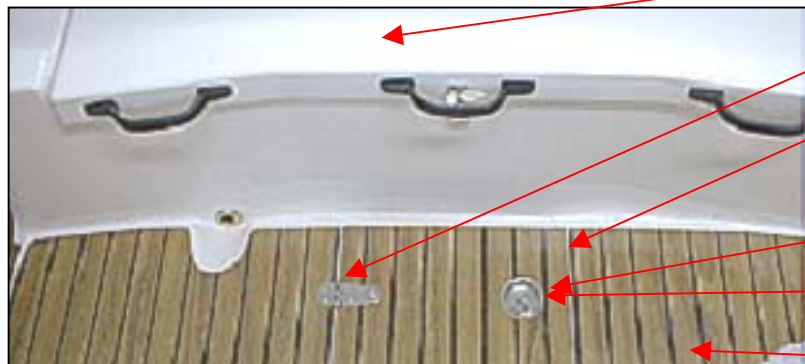

- UTE 873145 LUCKA 145
- UTE 874813 GÅNGJ. 107X39 CENT(3+2)
- UTE 872146 CLIPSLIST HÖGRYGGTÄTNING
- UTE 872000 VENTILG.90X90V
  ej i bild
- UTE 871679 DURKBESLAG LITET EXKL REGE
- UTE 871681 REGEL DURKBESLAG(T LILLA
- UTE 874777 DURKSATS T55/T55IB 06-