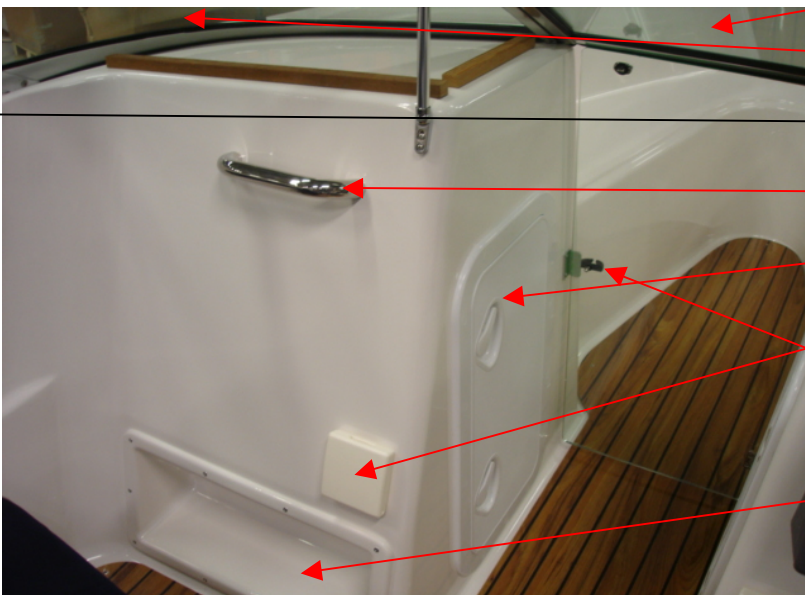

- UTE 874819 HANDSKFACK NÄT SVART
- UTE 874780 FÖRARSTOL BLÅ 06- (SAGEN)
- UTE 873637 2 KG GLORIA BRANDSLÄCKARE

UTE 874239 KAPPELL T55 INKL. BÅGAR

UTE 872224003 RUTA D55 DÖRR ÖPPNINGSBAR

UTE 872224004 RUTA 51/55 DC BABORD KURVA