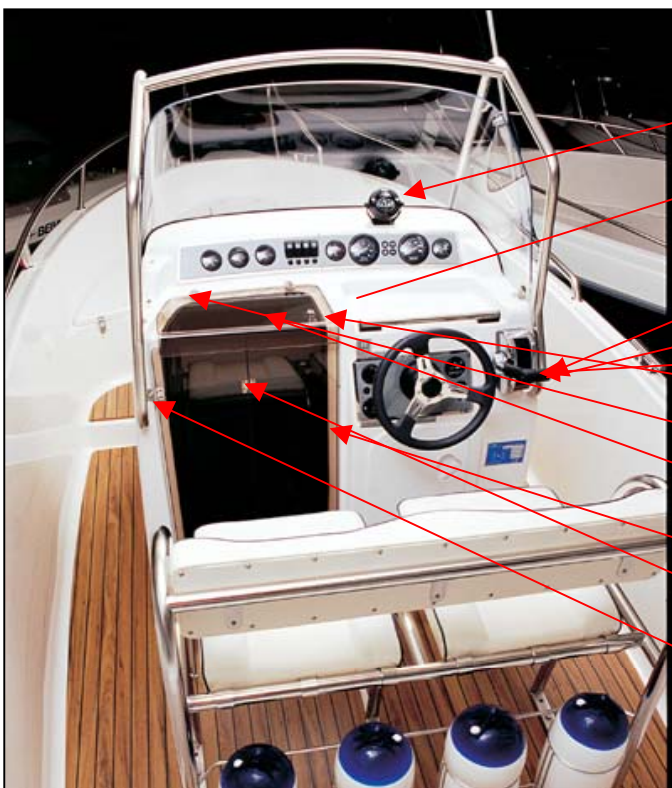

## Kabin och Styrpanel

UTE 872893	BÅGE VINDRUTA S64	1 ST
UTE 873533	VINDRUTA STYRPANEL S64	1 ST
UTE 874252	INSTRUMENTPANEL ÖVRE S64MPI	1 ST
UTE 874757	INSTRUMENTPANEL NEDRE S64 06-	1 ST
UTE 874499	STYRKONSOL S64MPI HALVF.	1 ST
UTE 874291	RATT 1073 RF/GRÅ	1 ST
UTE 872870	STATIV FÖRARBÄNK 6402 ENBAR	1 ST
UTE 872900	DYNORKPL FÖRARSÄTE S64	1 ST
UTE 872900-2	FÖRARSITS 6402 END.SITTDYNA	2 ST
UTE 873014	LÅSPROFIL RF 6402 FÖRARSÄTE	2 ST
UTE 872900-1	FÖRARSITS 6402 END RYGGD	1 ST
UTE 872940	FENDERHÅLLARE 170 MM	4 ST
UTE 871696	FENDER 15X63 CM VIT F-1	4 ST
UTE 874537	NAVMAN GRUNDKABLAGE	1 ST
UTE 871287	HÄNGSÅKRINGSHÅLLARE	1 ST
UTE 871350	SÅKRING 1A	1 ST