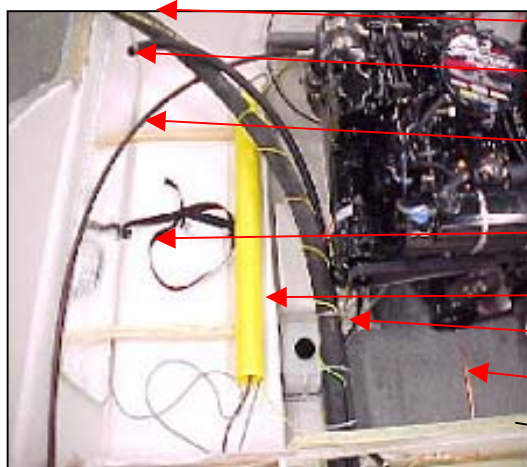

Uttern S64 exklusiv årsmodell 2006

Tofter Akter/Motorlucka

UTE 873036	SLANG 38MM BRÄNSLE	1,6 M
UTE 873260	16MM BRÄNSLESLANG A1	2,35 M
UTE 870783	STYRKAB.4.75 D335	1 ST
UTE 870602	TANKREM 1.5 M	3 ST
UTE 871333	PVC-RÖR 75/69 MM	1 ST
UTE 873261	10MM BRÄNSLESLANG A1	0,45 M
UTE 871620	KOPPARRÖR 8X0,8	3,15 M
UTE 873417	TANK 190L RF INKL TANKGIVAR	1 ST