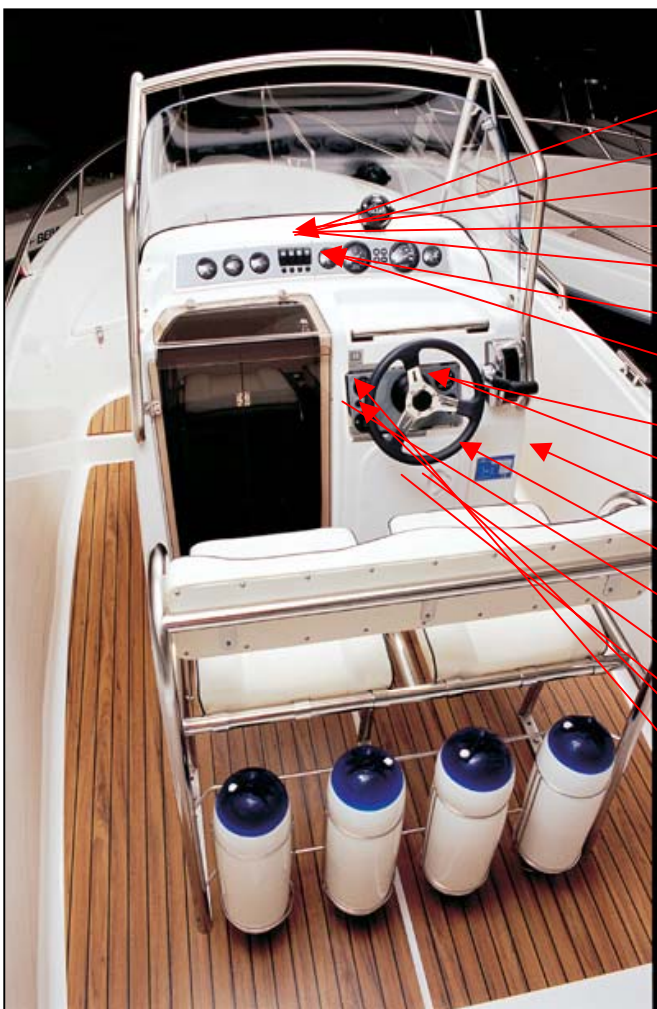

## Kabin och Styrpanel

UTE 872893	BÅGE VINDRUTA S64	1 ST
UTE 873533	VINDRUTA STYRPANEL S64	1 ST
UTE 874252	INSTRUMENTPANEL ÖVRE S64MPI	1 ST
UTE 874757	INSTRUMENTPANEL NEDRE S64 06-	1 ST
UTE 874499	STYRKONSOL S64MPI HALVF.	1 ST
UTE 874291	RATT 1073 RF/GRÅ	1 ST
UTE 872870	STATIV FÖRARBÄNK 6402 ENBAR	1 ST
UTE 872900	DYNORKPL FÖRARSÄTE S64	1 ST
UTE 872900-2	FÖRARSITS 6402 END.SITTDYNA	2 ST
UTE 873014	LÅSPROFIL RF 6402 FÖRARSÄTE	2 ST
UTE 872900-1	FÖRARSITS 6402 END RYGGD	1 ST
UTE 872940	FENDERHÅLLARE 170 MM	4 ST
UTE 871696	FENDER 15X63 CM VIT F-1	4 ST
UTE 874537	NAVMAN GRUNDKABLAGE	1 ST
UTE 871287	HÄNGSÅKRINGSHÅLLARE	1 ST
UTE 871350	SÅKRING 1A	1 ST

UTE 871336	STRÖMBRYT ON-OFF UTAN TRYCK	4 ST
UTE 873473	TRYCKKNAPP LÄNSPUMP	1 ST
UTE 871339	TRYCKKNAPP LANT	1 ST
UTE 871337	TRYCKKNAPP M-FLÄK	1 ST
UTE 873844	BLINDLOCK CARLING SWITCH	1 ST
UTE 871341	RAM ELPANEL SIDA	2 ST
UTE 871342	RAM ELPANEL MITT	2 ST
UTE 874488	STYRREGLAGE SAFE-T QC	1 ST
UTE 874489	MONTERINGSSATS SAFE-T QC	1 ST
UTE 871405	CE-SKYLT UTTERN (RUNDA HÖR	1 ST
UTE 873465	INSPEKT.LUCK 355X600	1 ST
UTE 872147	CLIPSLIST SIDOTÄT	3,0 M
UTE 873637	2KG GLORIA BRANDSLÄCKARE	1 ST
UTE 873636	2KG PRIMEX BRANDSLÄCKARE	1 ST
UTE 873270	NÖDSTOPP	1 ST
Q/S 54212A7	TÄNDNINGSLÅS	1 ST