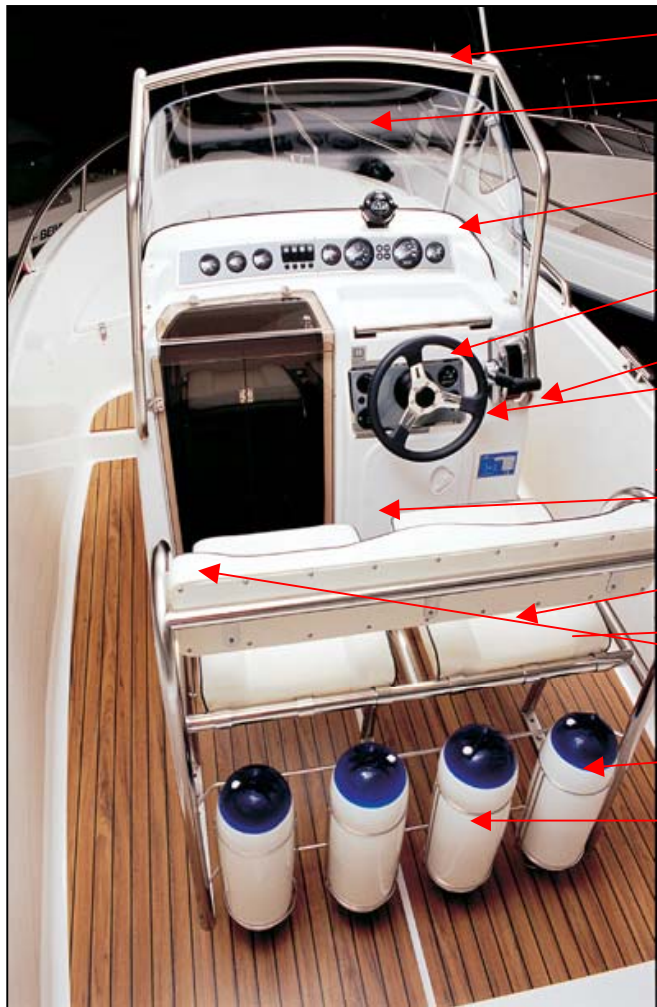

## Kabin och Styrpanel

UTE 872893	BÅGE VINDRUTA S64	1 ST
UTE 873533	VINDRUTA STYRPANEL S64	1 ST
UTE 874252	INSTRUMENTPANEL ÖVRE S64MPI	1 ST
UTE 874757	INSTRUMENTPANEL NEDRE S64 06-	1 ST
UTE 874499	STYRKONSOL S64MPI HALVF.	1 ST
UTE 874291	RATT 1073 RF/GRÅ	1 ST
UTE 872870	STATIV FÖRARBÄNK 6402 ENBAR	1 ST
UTE 872900	DYNORKPL FÖRARSÄTE S64	1 ST
UTE 872900-2	FÖRARSITS 6402 END.SITTDYNA	2 ST
UTE 873014	LÅSPROFIL RF 6402 FÖRARSÄTE	2 ST
UTE 872900-1	FÖRARSITS 6402 END RYGGD	1 ST
UTE 872940	FENDERHÅLLARE 170 MM	4 ST
UTE 871696	FENDER 15X63 CM VIT F-1	4 ST
UTE 874537	NAVMAN GRUNDKABLAGE	1 ST
UTE 871287	HÄNGSÅKRINGSHÅLLARE	1 ST
UTE 871350	SÅKRING 1A	1 ST