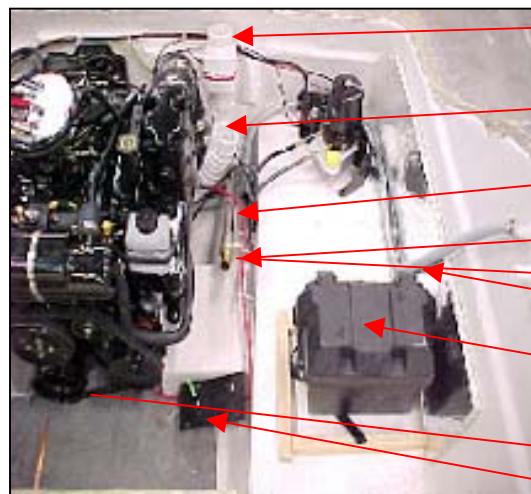

UTE 871857	MOTORRUMSFLÄKT	1 ST
UTE 872182	SLANG 75 MM GRÅ (MOTOR- RU	2,0 M
UTE 871172	LÄNSRÖR 4602/441C/485RLX/49	1 ST
UTE 871622	KULVENTIL 1"	1 ST
UTE 871632	SLANGNIPPEL 1" 32 MM SLANG	1 ST
UTE 872176	SLANG 19 MM GRÅ VECKAD	2,3 M
UTE 871650	BATTERILÅDA STD	1 ST
UTE 873400	RULEMATE LÄNSPUMP INBYGGD	1 ST
UTE 872704	HUVUDSTRÖMBRYTAREGASTÄTI	1ST