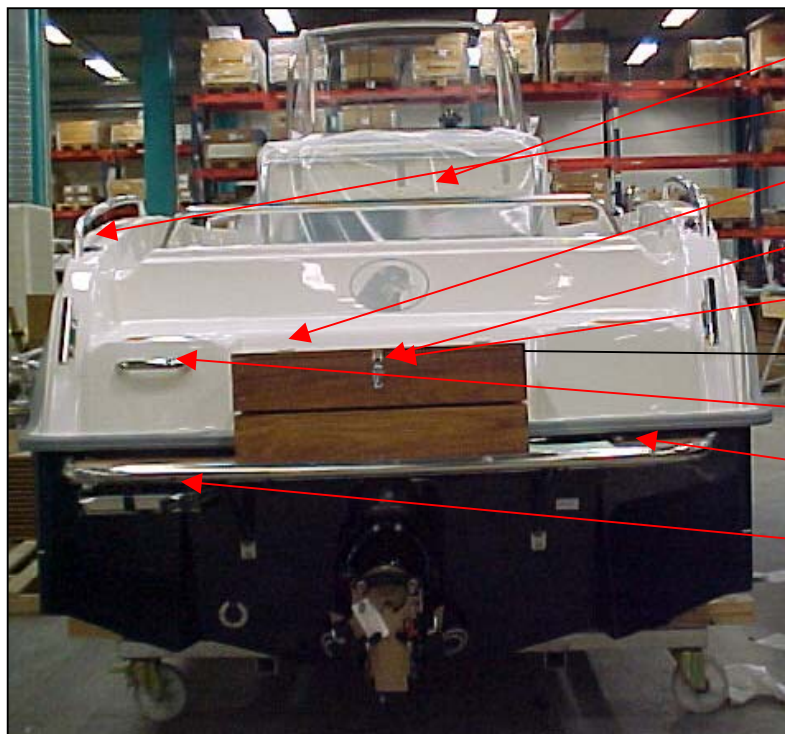

Uttern S64 exklusiv årsmodell 2006

Akter

UTE 872890	RÄCKE 6402 MITT AKTER	1 ST
UTE 871702	FLAGGFÄSTE RF INF	1 ST
UTE 871242	GÅNGJ. 38X37 2+2	1 ST
UTE 871694	EXCENT.LÅS STÄLLB	1 ST
UTE 871821	LOCKBESLAG EX-LÅSM HÅL RF	1 ST
UTE 870581	LUCKREM 0.4 M	1 ST
UTE 871758	HANDTAG RF 200MM	1 ST
UTE 874325	BADBRYGGA S64 04-RF STEGE	1 ST
UTE 873775	BADSTEGE TELSKOP 3-STEG UNDER	1 ST