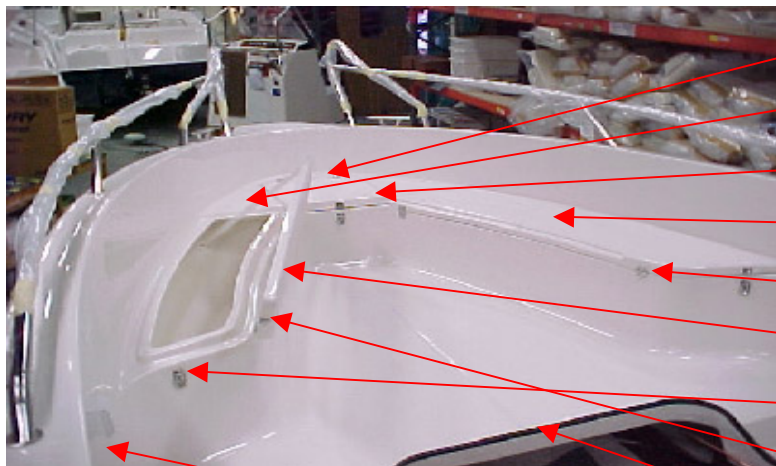

Uttern S64 exklusiv årsmodell 2006

Tofter Fören

UTE 871251	GÅNGJ. 74X39 OMV (2+2)	2 ST
UTE 872897	POLYESTERBAND VIT 25 MM (ME	1,0 M
UTE 873107	LUCKA 107	1 ST
UTE 873105	LUCKA 105	1 ST
UTE 871245	GÅNGJ. 59X37 3+2	7 ST/BÅT
UTE 873104	LUCKA 104	1 ST
UTE 871692	EXCENT.LÅS KR/MÄSU LOCKBES	3 ST
UTE 871820	LOCKBESLAG KROM-M	3 ST
UTE 872147	CLIPSLIST SIDOTÄT	9,0 M
UTE 872000	VENTILG.90X90V	2 ST