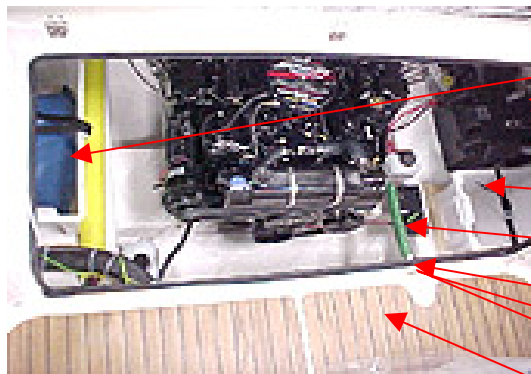

UTE 872887	PLASTBACK VIT 600X400X350	1 ST
UTE 871851	LÄNSPUMP MAN. URCHIN	1 ST
UTE 872177	SLANG 25 MM BLÅ (F LÄNSP	4,0 M
UTE 872886	PLASTBACK VIT 400X300X220	1 ST
UTE 872178	SLANG 32 MM SJÄLVLÄNS	0,52 M
UTE 871612	BORDGEN.FÖR.1"KUL	1 ST
UTE 871632	SLANGNIPPEL 1" 32 MM SLANG	1 ST
ej i bild		
UTE 871629	RÖRMUFF 1"	1 ST
ej i bild		
UTE 872970	DURKSET S64/6402	1 ST

Ej i bild:		
UTE 872970001	DURKSET FRÄMRE S64/6402	1 ST
UTE 872970002	DURKSET AKTER S64/6402	1 ST