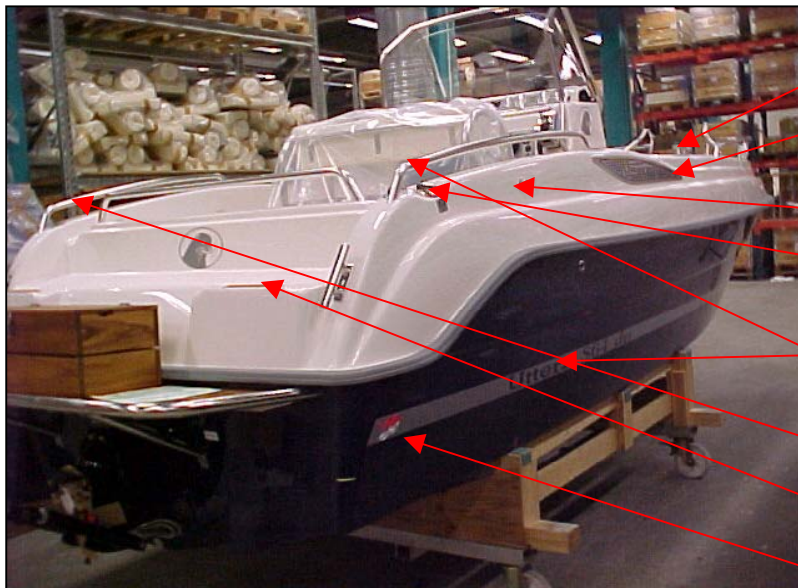

UTE 873463	POLLARE 205X55 MM	6 ST/BÅT
UTE 874529	VENTILGALLER SB	1 ST
UTE874530 ej i bild	VENTILGALLER BB	1 ST
UTE 872989	TANKVENTIL AVLUFNING ATTWC	1 ST
UTE 873427	DÄCKSFÖRSKRUV RF 38MM DIES	1 ST
UTE 874042	STREIP "S64 DTI" SILVER	1 PAR
UTE 872891	AKTERPULP.6402 SB	1 ST
UTE 872892	AKTERPULP.6402 BB	1 ST
UTE 872934	FOTSTEG TEAK/RF 85X210	2 ST
UTE 873539	DEKAL "BY M" STOR MODELL	2 ST