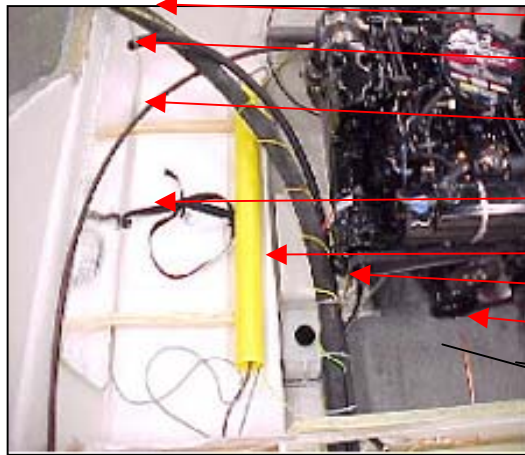

Uttern S64 dti årsmodell 2006

Tofter Akter/Motorlucka

UTE 873036	SLANG 38MM BRANSLE	1,6 M
UTE 873260	16MM BRANSLESLANG A1	2,35 M
UTE 870783	STYRKAB.4.75 D335	1 ST
UTE 870602	TANKREM 1.5 M	3 ST
UTE 871333	PVC-ROR 75/69 MM	1 ST
UTE 874067	BRÄNSLESLANG DTI 650 MM	1 ST
UTE 874068	BRÄNSLESLANG DTI 1100 MM	1 ST
UTE 871620	KOPPARRÖR 8X0,8	3,15 M
UTE 873417	TANK 190L RF INKL TANKGIVAR	1 ST