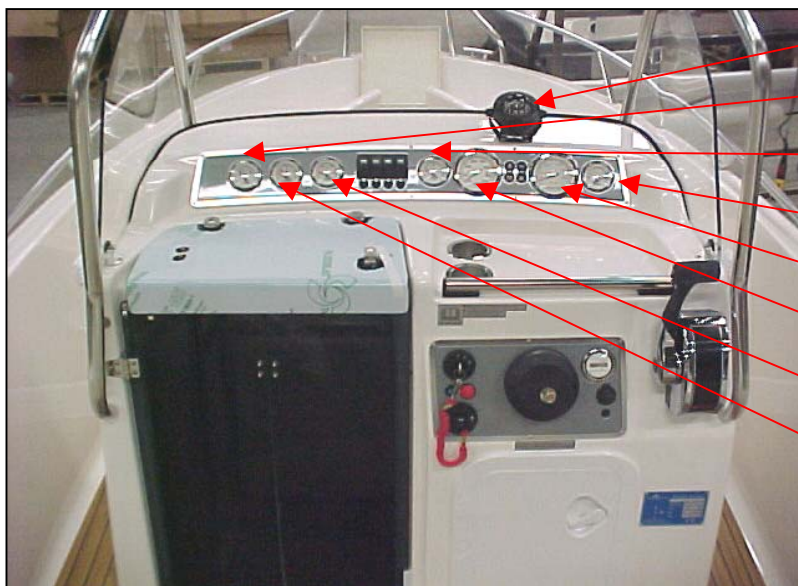

## Kabin och Styrpanel

UTE 872893	BÅGE VINDRUTA S64	1 ST
UTE 872917	VINDRUTA STYRPANEL S64	1 ST
UTE 874254	INSTRUMENTPANEL ÖVRE S64DTI	1 ST
UTE 874757	INSTRUMENTPANEL NEDRE S 64 DTI	1 ST
UTE 874500	STYRKONSOL S64DTI -05 HALVF.	1 ST
UTE 874291	RATT 1073 RF/GRÅ	1 ST
UTE 872870	STATIV FÖRARBÄNK 6402 ROSTFRI	1 ST
UTE 872900	DYNORKPL FÖRARSÄTE S64	1 ST
UTE 872900-2	FÖRARSITS 6402 END.SITTDYNA	1 ST
UTE 873014 ej i bild	LÅSPROFIL RF 6402 FÖRARSÄTE	2 ST
UTE 872900-1	FÖRARSITS 6402 END RYGGD	1 ST
UTE 872940	FENDERHÅLLARE 170 MM	4 ST
UTE 871696	FENDER 15X63 CM VIT F-1	4 ST
UTE 874537 ej i bild	NAVMAN GRUNDKABLAGE	1 ST