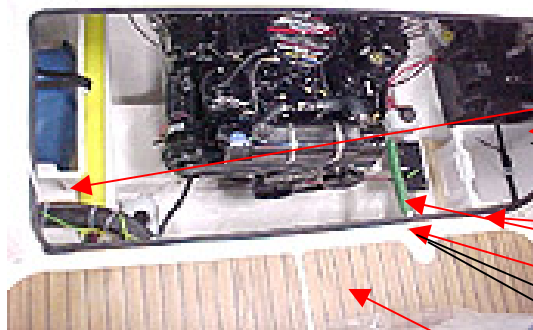

UTE 872887	PLASTBACK VIT 600X400X350	1 ST
UTE 871851	LÄNSPUMP MAN. URCHIN	1 ST
UTE 872177	SLANG 25 MM BLÅ (F LÄNSP ej i bild	4,0 M
UTE 872886	PLASTBACK VIT 400X300X220	1 ST
UTE 872178	SLANG 32 MM SJÄLVLÄNS	0,52 M
UTE 871612	BORDGEN.FÖR.1"KUL	1 ST
UTE 871632	SLANGNIPPEL 1" 32 MM SLANG ej i bild	1 ST
UTE 871629	RÖRMUFF 1"	1 ST
UTE 874776	DURKSATS S 64 06-	1 ST