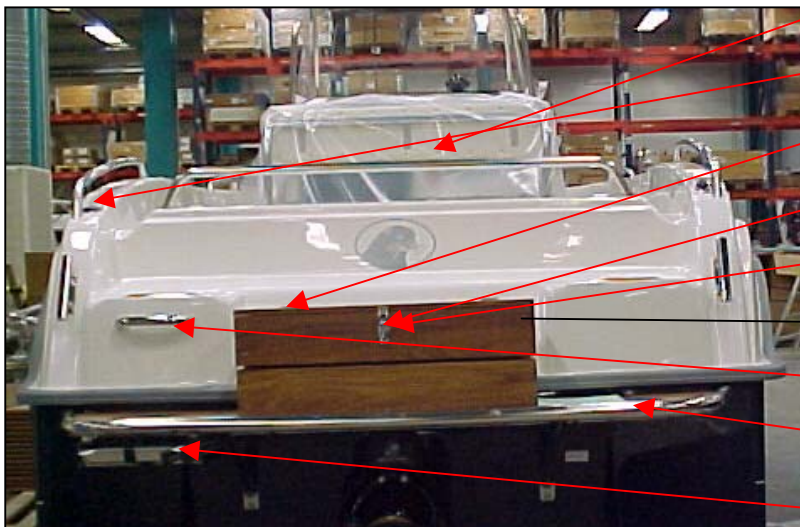

Uttern S64 dti årsmodell 2006

Akter

UTE 872890	RÄCKE 6402 MITT AKTER	1 ST
UTE 871702	FLAGGFÄSTE RF INF	1 ST
UTE 871242	GÅNGJ. 38X37 2+2	1 ST
UTE 871694	EXCENT.LÅS STÄLLB	1 ST
UTE 871821	LOCKBESLAG EX-LÅSM HÅL RF	1 ST
UTE 870581	LUCKREM 0.4 M	1 ST
UTE 871758	HANDTAG RF 200MM	1 ST
UTE 874325	BADBRYGGA S64 04-RF STEGE	1 ST
UTE 873775	BADSTEGE TELSKOP 3-STEG UNI	1 ST