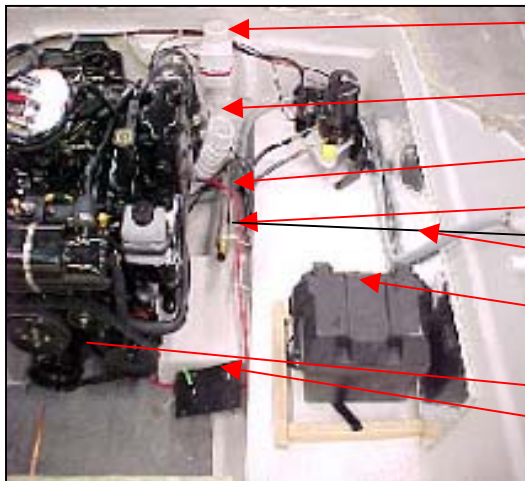

UTE 871857	MOTORRUMSFLÄKT	1 ST
UTE 872182	SLANG 75 MM GRÅ (MOTOR- RU	2,0 M
UTE 871172	LANSROR 4602/441C/485RLX/49	1 ST
UTE 871622	KULVENTIL 1"	1 ST
UTE 871632	SLANGNIPPEL 1" 32 MM SLANG	1 ST
UTE 872176	SLANG 19 MM GRÅ VECKAD	2,3 M
UTE 871650	BATTERILADA STD	1 ST
UTE 873400	RULEMATE LANSPUMP INBYGGD	1 ST
UTE 872704	HUVUDSTROMBRYTAREGASTATI	1ST