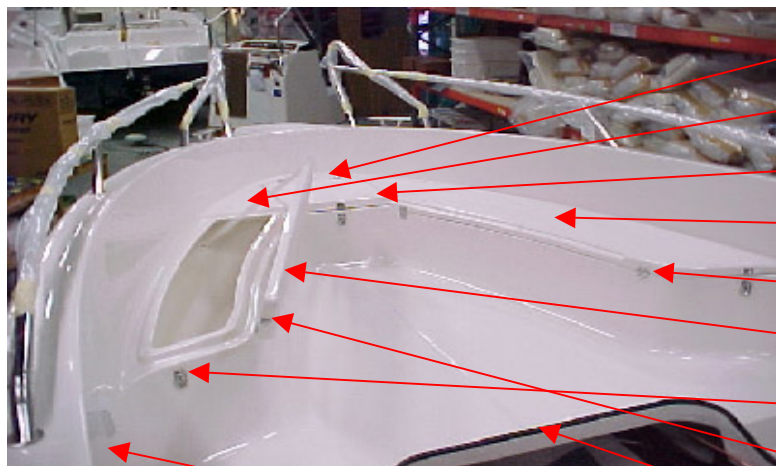

Uttern S64 dti årsmodell 2006

Tofter Fören

UTE 871251	GÅNGJ. 74X39 OMV (2+2)	2 ST
UTE 872897	POLYESTERBAND VIT 25 MM (ME	1,0 M
UTE 873107	LUCKA 107	1 ST
UTE 873105	LUCKA 105	1 ST
UTE 871245	GÅNGJ. 59X37 3+2	7 ST/BÅT
UTE 873104	LUCKA 104	1 ST
UTE 871692	EXCENT.LÅS KR/MÅSU LOCKBES	3 ST
UTE 871820	LOCKBESLAG KROM-M	3 ST
UTE 872147	CLIPSLIST SIDOTÄT	9,0 M
UTE 872000	VENTILG.90X90V	2 ST