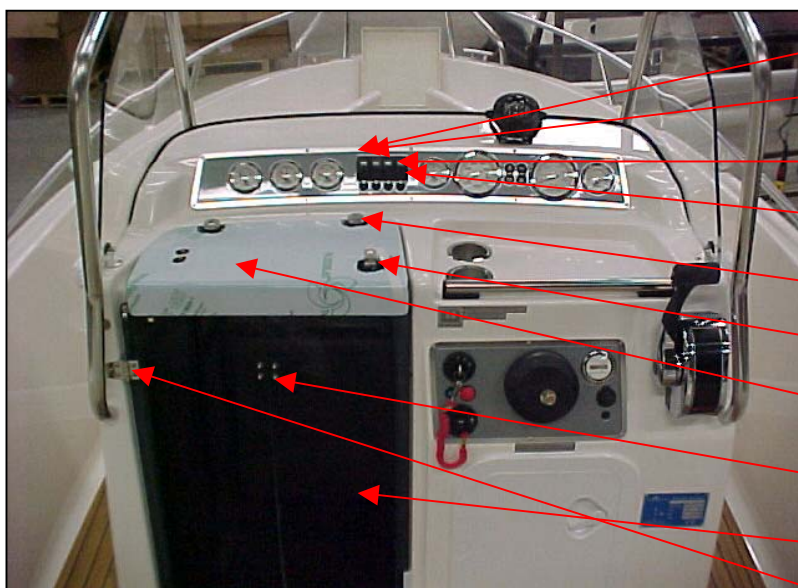

UTE 873315	TRYCKKNAPP INSTR.BELYS	1 ST
UTE 871339	TRYCKKNAPP LANT	1 ST
UTE 873473	TRYCKKNAPP LÄNSPUMP	1 ST
UTE 871337	TRYCKKNAPP M-FLÄK	1 ST
UTE 871244	GÅNGJÄRN 47X30 OMV	2 ST
UTE 871827	LUCKLÅS ABLOY	1 ST
UTE 872874	LOCK DÖRR S64 I PLEXI	1 ST
UTE 871242	GÅNGJ. 38X37 2+2	2 ST
UTE 872873	DÖRR PLEXI S64	1 ST
UTE 871245	GÅNGJ. 59X37 3+2	2 ST