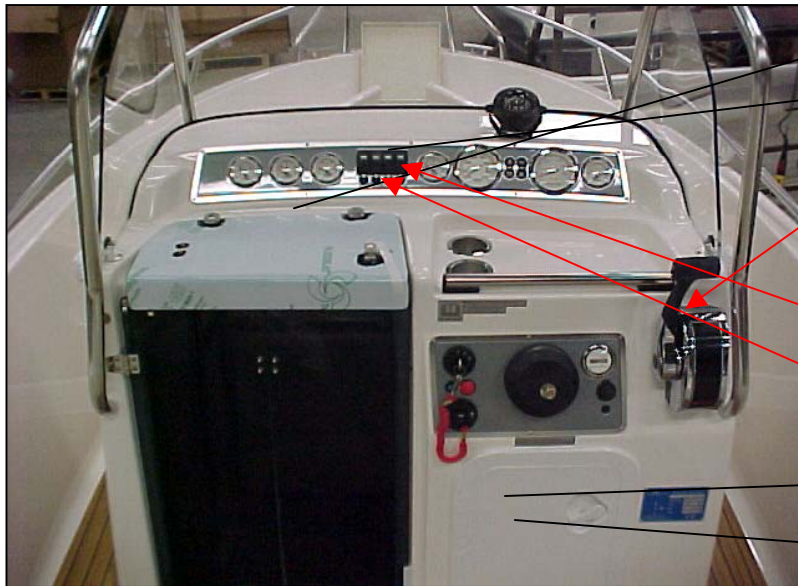

UTE 873692 ej i bild	SKYLIGHÅLLARE	1 ST
UTE 873605 ej i bild	STRÖMBRYT OFF-ON-ON	3 ST
Q/S 883711A13	REGLAGE 4000 II TOPPM MCM	1 ST
Q/S 883720A12 ej i bild	REGLAGEKABEL II 12FT PLATIN	1 ST
Q/S 883720A15 ej i bild	REGLAGEKABEL II 15FT PLATIN	1 ST
UTE 871341	RAM ELPANEL SIDA	2 ST
UTE 871342	RAM ELPANEL MITT	2 ST
UTE 873637 ej i bild	2KG GLORIA BRANDSLÄCKARE	1 ST
UTE 873636 ej i bild	2KG PRIMEX BRANDSLÄCKARE	1 ST