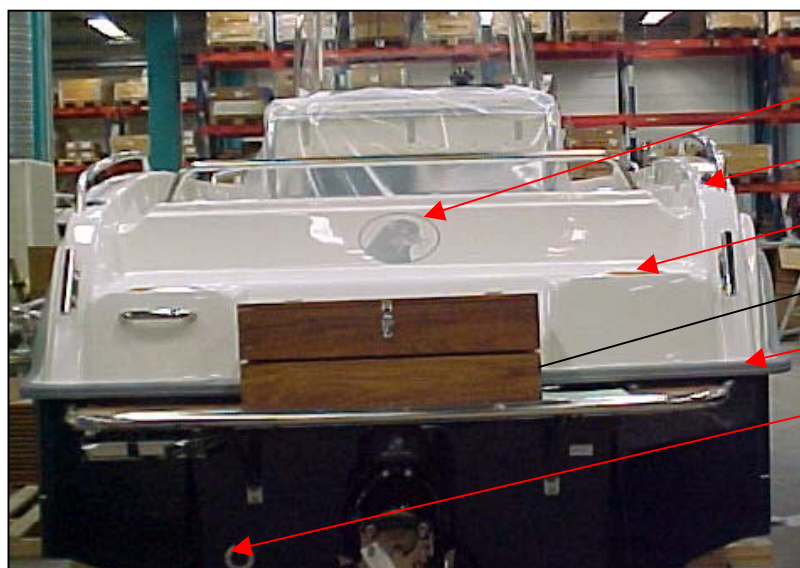

UTE 873497	DEKAL UTTERNHUVUD SILVER GI	1ST
Q/S 829624	FÄSTE LANT.STÅNG	1 ST
UTE 871706	FOTSTEG TEAK-RF 57X195	2 ST
UTE 871897	REL.LIST.BESLAG RF 263 POLE	1 ST
ej i bild		
UTE 873386	REL.LIST 623 15M SILVERGRÅ	1 ST
UTE 871642	BACKVENTIL SJÄLVVLÄNS GUMMIP	1 ST