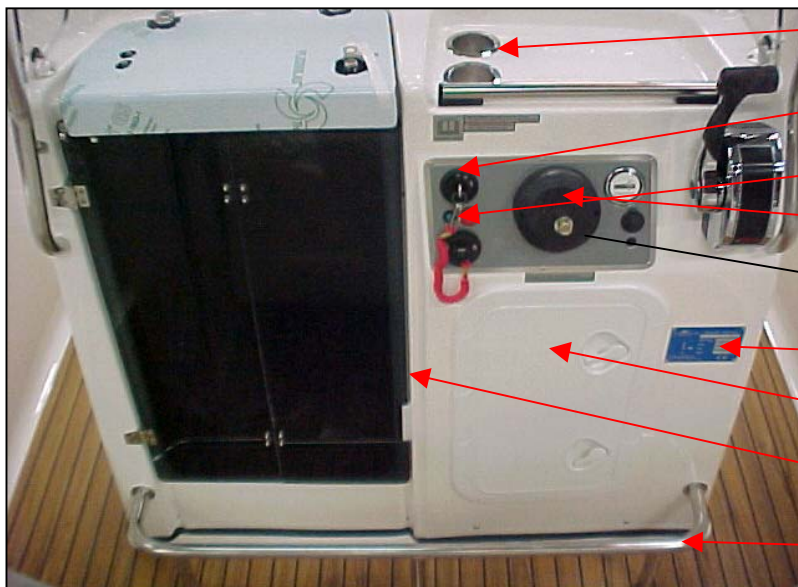

UTE 874501	MUGGHÅLLARE RF INFÄLLD	2 ST
Q/S 54212A7	TÄNDNINGSLÅS	1 ST
UTE 873270	NÖDSTOPP	1 ST
UTE 874488	STYRREGLAGE SAFE-T QC	1 ST
UTE 874489 ej i bild	MONTERINGSSATS SAFE-T QC	1 ST
UTE 871405	CE-SKYLT UTTERN (RUNDA HÖR)	1 ST
UTE 873112	LUCKA 112	1 ST
UTE 872147	CLIPSLIST SIDOTÄT	3,0 M
UTE 870923	FOTSTÖD S64	1 ST