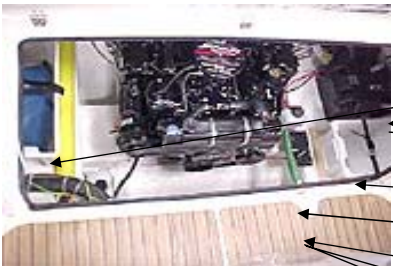

UTE 872887	PLASTBACK VIT 600X400X350	1 ST
UTE 871851	LÄNSPUMP MAN. URCHIN	1 ST
UTE 872177	SLANG 25 MM BLÅ (F LÄNSP	4,0 M
UTE 872886	PLASTBACK VIT 400X300X220	1 ST
UTE 872178	SLANG 32 MM SJÄLVLÄNS	0,52 M
UTE 871612	BORDGEN.FÖR.1"KUL	1 ST
UTE 871632	SLANGNIPPEL 1" 32 MM SLANG	1 ST
UTE 871629	RÖRMUFF 1"	1 ST
UTE 872970	DURKSET S64/6402	1 ST
UTE 872970001	DURKSET FRÄMRE S64/6402	1 ST
UTE 872970002	DURKSET AKTER S64/6402	1 ST