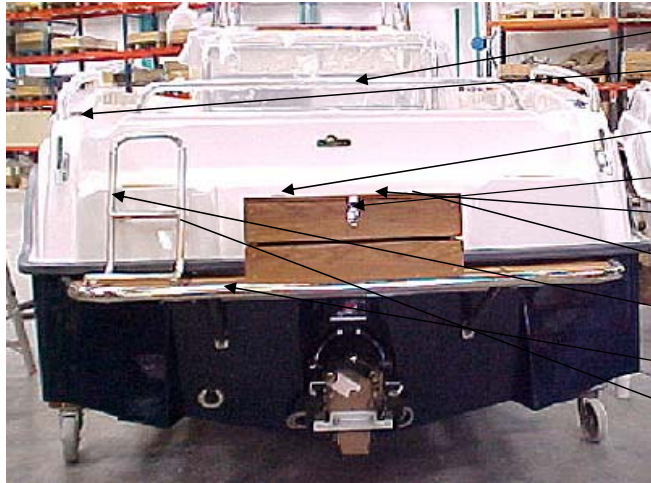

Uttern S64 dti årsmodell 2004

Akter

UTE 872890	RÄCKE 6402 MITT AKTER	1 ST
UTE 871702	FLAGGFÄSTE RF INF	1 ST
UTE 871242	GÅNGJ. 38X37 2+2	1 ST
UTE 871694	EXCENT.LÄS STÄLLB	1 ST
UTE 871821	LOCKBESLAG EX-LÄSM HÅL RF	1 ST
UTE 870581	LUCKREM 0.4 M	1 ST
UTE 871758	HANDTAG RF 200MM	1 ST
UTE 874325	BADBRYGGA S64 04-RF STEGE	1 ST
UTE 871675	CLIPS 25 MM	1 ST