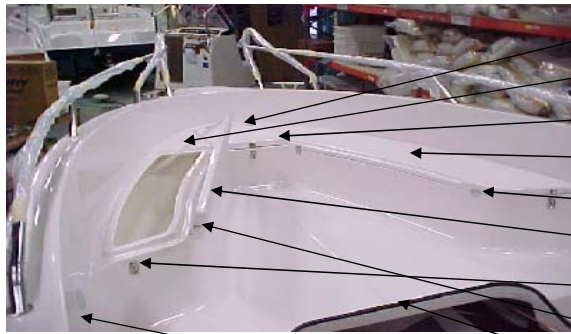

Uttern S64 dti årsmodell 2004

Tofter Fören

UTE 871251	GÅNGJ. 74X39 OMV (2+2)	2 ST
UTE 872897	POLYESTERBAND VIT 25 MM (ME	1,0 M
UTE 873107	LUCKA 107	1 ST
UTE 873105	LUCKA 105	1 ST
UTE 871245	GÅNGJ. 59X37 3+2	7 ST/BÅT
UTE 873104	LUCKA 104	1 ST
UTE 871692	EXCENT.LÅS KR/MÅSU LOCKBESL	3 ST
UTE 871820	LOCKBESLAG KROM-M	3 ST
UTE 872147	CLIPSLIST SIDOTÅT	9,0 M
UTE 872000	VENTILG.90X90V	2 ST