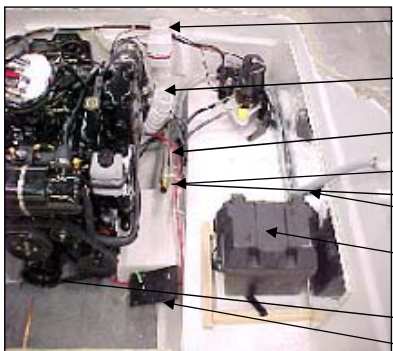

UTE 871857	MOTORRUMSFLÄKT	1 ST
UTE 872182	SLANG 75 MM GRÅ (MOTOR- RU	2,0 M
UTE 871172	LÄNSRÖR 4602/441C/485RLX/49	1 ST
UTE 871622	KULVENTIL 1"	1 ST
UTE 871632	SLANGNIPPEL 1" 32 MM SLANG	1 ST
UTE 872176	SLANG 19 MM GRÅ VECKAD	2,3 M
UTE 871650	BATTERILÄDA	1 ST
UTE 873400	RULEMATE LÄNSPUMP INBYGGD M	1 ST
UTE 872704	HUVUDSTRÖMBRYTAREGASTÄTIS	1ST