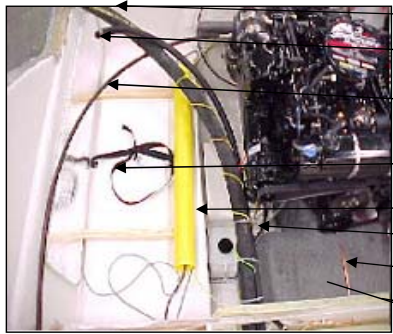

Uttern S64 dti årsmodell 2004

Tofter Akter/Motorlucka

UTE 873036	SLANG 38MM BRÄNSLE	1,6 M
UTE 873260	16MM BRÄNSLESLANG A1	2,35 M
UTE 870783	STYRKAB.4.75 D335	1 ST
UTE 870602	TANKREM 1.5 M	3 ST
UTE 871333	PVC-RÖR 75/69 MM	1 ST
UTE 874067	BRÄNSLESLANG DTI 650 MM	1 ST
UTE 874068	BRÄNSLESLANG DTI 1100 MM	1 ST
UTE 871620	KOPPARRÖR 8X0,8	3,15 M
UTE 873417	TANK 190L RF INKL TANKGIVAR	1 ST