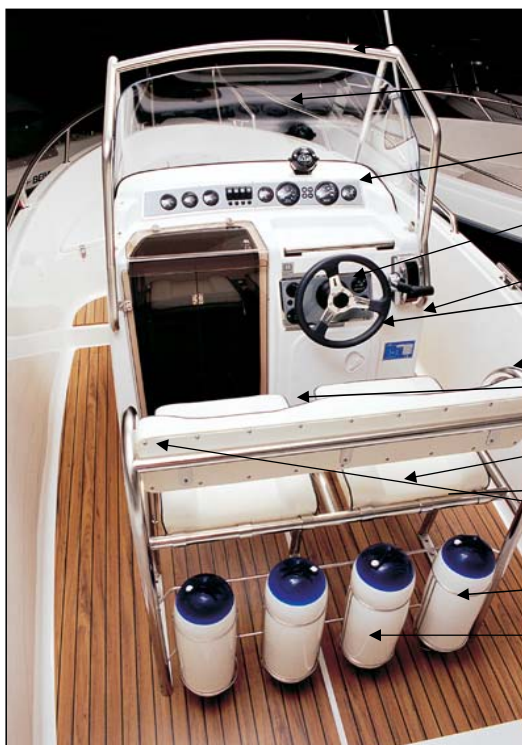

Uttern S64 dti årsmodell 2004

Reservdelskatalog

Revisionshistoria

19/12/2003 Basdata upplagd
Kompletterande data inlagt

Uttern S64 dti årsmodell 2004

Kabin och Styrpanel

UTE 872893	BÅGE VINDRUTA S64	1 ST
UTE 872917	VINDRUTA STYRPANEL S64	1 ST
UTE 874254	INSTRUMENTPANEL ÖVRE S64DTI	1 ST
UTE 874255	INSTRUMENTPANEL NEDRE S64DT	1 ST
UTE 874277	STYRKONSOL S64DTI HALVF.	1 ST
UTE 874291	RATT 1073 RF/GRÅ	1 ST
UTE 872870	STATIV FÖRARBÄNK 6402 ENBAR	1 ST
UTE 872900	DYNORKPL FÖRARSÄTE S64	1 ST
UTE 872900-1	FÖRARSITS 6402 END.SITTDYNA	1 ST
UTE 873014	LÄSPROFIL RF 6402 FÖRARSÄTE	2 ST
UTE 872900-2	FÖRARSITS 6402 END RYGGD	1 ST
UTE 872940	FENDERHÅLLARE 170 MM	4 ST
UTE 871696	FENDER 15X63 CM VIT F-1	4 ST

UTE 871336	STRÖMBRYT ON-OFF UTAN TRYCK	3 ST
UTE 873473	TRYCKKNAPP LÄNSPUMP	1 ST
UTE 871339	TRYCKKNAPP LANT	1 ST
UTE 871337	TRYCKKNAPP M-FLÄK	1 ST
UTE 873315	TRYCKKNAPP INSTR.BELYS	1 ST
UTE 871341	RAM ELPANEL SIDA	2 ST
UTE 871342	RAM ELPANEL MITT	2 ST
UTE 870790	STYRREGLAGE D 290	1 ST
UTE 870746	MONT.SATS 290+ 280 STYRRE	1 ST
UTE 871405	CE-SKYLT UTTERN (RUNDA HÖR	1 ST
UTE 873112	LUCKA 112	1 ST
UTE 872147	CLIPSLIST SIDOTÄT	3,0 M
UTE 873637	2KG GLORIA BRANDSLÄCKARE	1 ST
UTE 873636	2KG PRIMEX BRANDSLÄCKARE	1 ST
UTE 873270	NÖDSTOPP	1 ST
Q/S 54212A7	TÄNDNINGSLÄS	1 ST