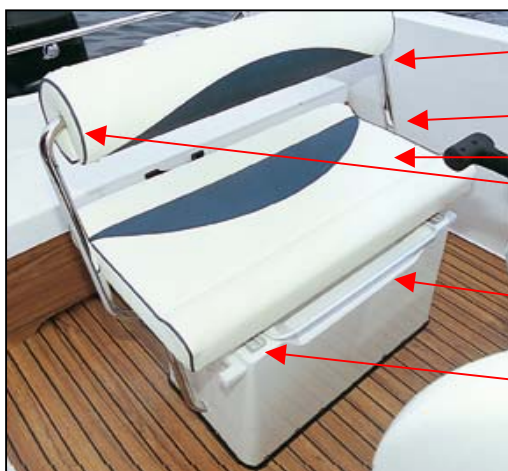

- UTE 870651 BÅGE SOFFA RF S52/S56 RYGG 1 ST
- UTE 870320 SOFFA 5602/5202 BLÅVIT M R KPL 1 ST
- UTE 870320-1 SITTDYNA S52/S56 1 ST
- UTE 870320-2 RYGGDYNA S52/S56 1 ST
- UTE 873465 INSPEKT.LUCKA 355X600 NOVAR 1 ST
  ej i bild
- UTE 874631 SITTBÄNK 631 1 ST
- UTE 874630 GLIDSKENA M PLATTA OCH BYGEL 1 ST