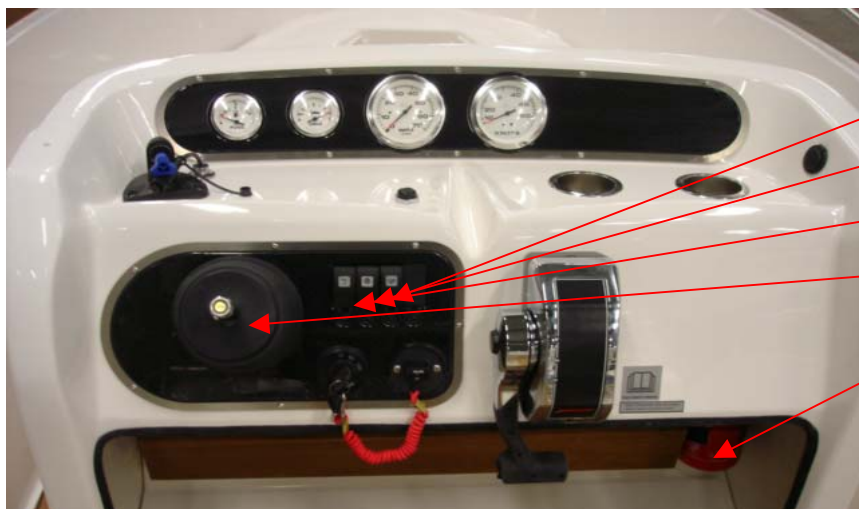

UTE 874289	AUTOMATSÄKR. 16A	1 ST
UTE 874288	AUTOMATSÄKR. 10A	1 ST
UTE 874287	AUTOMATSÄKR 5A	1 ST
UTE 874807	STYRPUMP + TLT BAYSTAR	1 ST
UTE 873637	2KG GLORIA BRANDSLACKARE	1 ST
UTE 874368 ej i bild	KABLAGE S56EXCL BRYTARPANE	1 ST
UTE 874009 ej i bild	KABLAGE S56 GRUNDKABLAR	1 ST