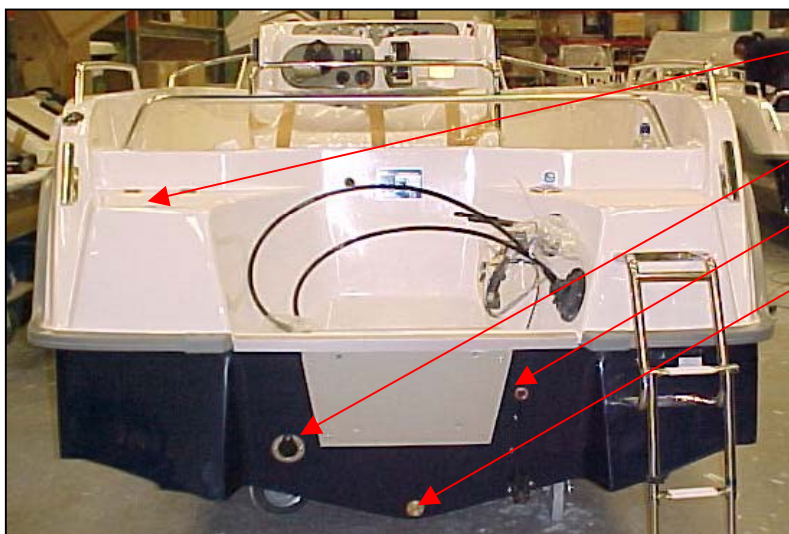

- UTE 872818 LUCKA 5602 ANKAR-BOX I AKT 1 ST
- UTE 871642 BACKVENTIL SJÄLVGUMMIMEMBR 1 ST
- UTE 870903 KOPPARGEN.FÖR.65 1 ST
- UTE 873283 DYVIKA KOML NR 501 1 ST