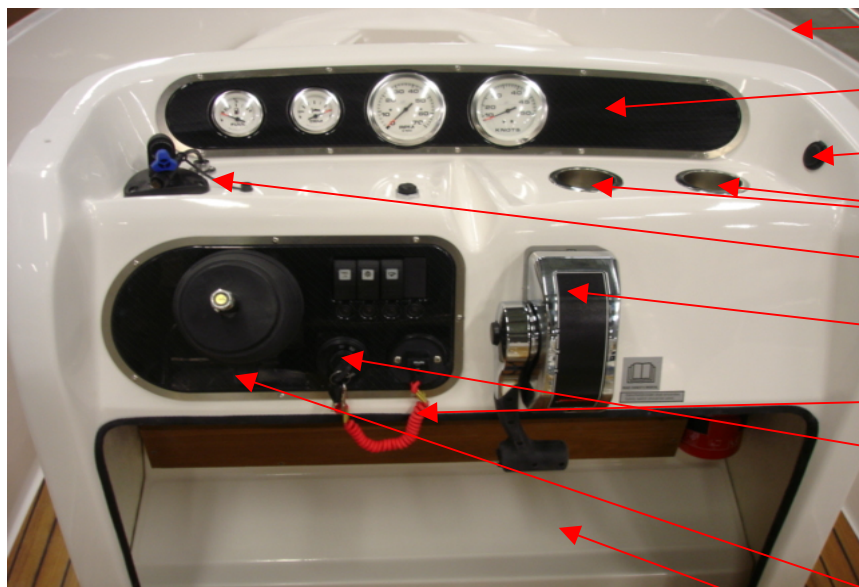

Uttern S55 optimax årsmodell 2006

Kabin och Styrpanel

UTE 874272	STYRKONSOL S56EXCL HALVF.	1 ST
UTE 874809	INSTRUMENTPANEL ÖVRE S55 OB	1 ST
UTE 873748	ELUTTAG 12V RUND INFALLD S	1 ST
UTE 874501	MUGGHÅLLARE RF	2 ST
UTE 874537	NAVMAN GRUNDRIG.KIT	1 ST
Q/S 883711A12	REGLAGE 4000 II TOPPM TRIM	1 ST
UTE 873270	NÖDSTOPP	1 ST
Q/S 816626A15	TÄNDNINGSLAS	1 ST
Q/S 896537K15	TÄNDNINGSLÅS 15 FOT 14-PIN	1 ST
Q/S 893353A03	TÄNDNINGSLÅS 4pos	1 ST
Q/S 892990T01	Kablage adapter analog	1 ST
UTE 874846	INSTRUMENTPANEL UNDER S 55 3.0	1 ST
UTE 872814	FOTSTÖD UNDER STYRPANEL	1 ST