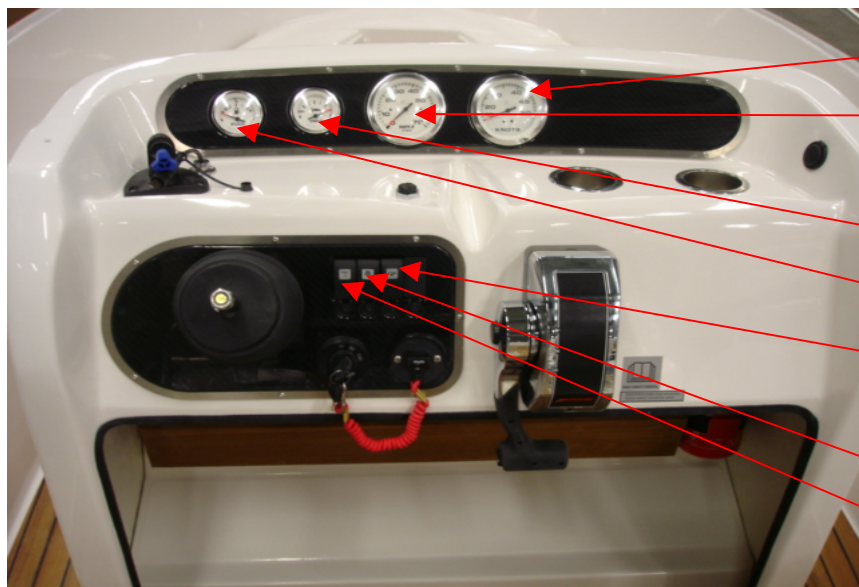

Kabin och Styrpanel

UTE 874272	STYRKONSOL S56EXCL HALVF.	1 ST
UTE 874809	INSTRUMENTPANEL ÖVRE S55 OB	1 ST
UTE 873748	ELUTTAG 12V RUND INFALLD S	1 ST
UTE 874501	MUGGHÅLLARE RF	2 ST
UTE 874537	NAVMAN GRUNDRIG.KIT	1 ST
Q/S 883711A12	REGLAGE 4000 II TOPPM TRIM	1 ST
UTE 873270	NÖDSTOPP	1 ST
Q/S 816626A15	TÄNDNINGSLAS	1 ST
Q/S 896537K15	TÄNDNINGSLÅS 15 FOT 14-PIN	1 ST
Q/S 893353A03	TÄNDNINGSLÅS 4pos	1 ST
Q/S 892990T01	Kablage adapter analog	1 ST
UTE 874846	INSTRUMENTPANEL UNDRE S 55 3.0	1 ST
UTE 872814	FOTSTÖD UNDER STYRPANEL	1 ST