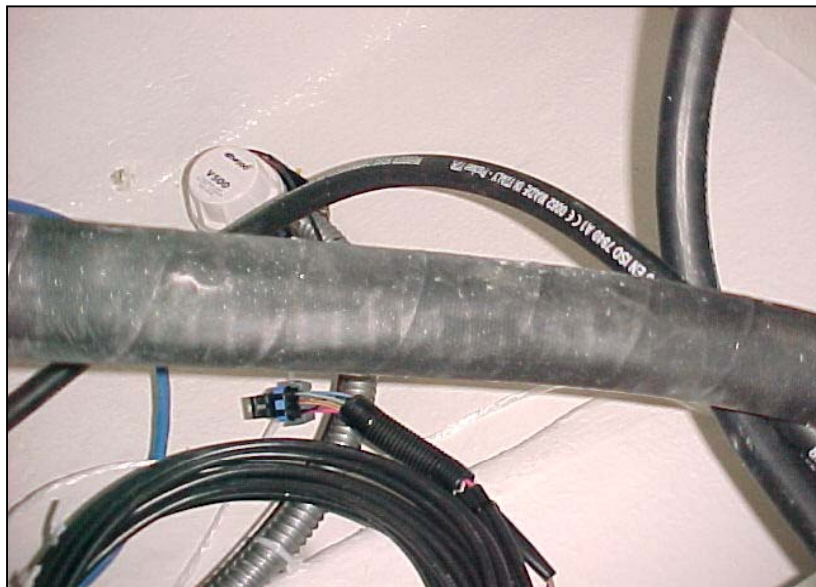

Installation i akterluckan

UTE 872178	SLANG 32 MM SJÄLVLANS	1 ST
UTE 870545	BATTERIREM 1 M	1 ST
UTE 872182	SLANG 75 MM GRÅ 6 METER	1ST
UTE 871622	KULVENTIL 1"	1 ST
UTE 871632	SLANGNIPPEL 1" 32 MM SLANG	1 ST
UTE 872178	SLANG 32 MM SJÄLVLÄNS	0,75 M
UTE 870602	TANKREM 1.5 M	2 ST
UTE 873289	VATTENAVSKILJARE Q/S	1 ST
UTE 874554	CYLINDER COMPACT BAYSTAR	1 ST
UTE 871175	LÄNSRÖR 5102	1 ST
UTE 873260	16MM BRÄNSLESLANG A1	1,65 M
UTE 872704	HUVUDSTRÖMBRYTAREGASTÄTISO	1 ST
UTE 874317	SLANG 38 BRÄNSLE A1 1,25M	1 ST
UTE 871650	BATTERILADA STD	1 ST
UTE 874463	90L BRÄNSLETANK PLAST	1 ST
UTE 873261	10MM BRÄNSLESLANG A1	0,6 M
UTE 872176	SLANG 19 MM GRÅ VECKAD	1,7 M
UTE 873552	LÄNSPUMP 500	1 ST