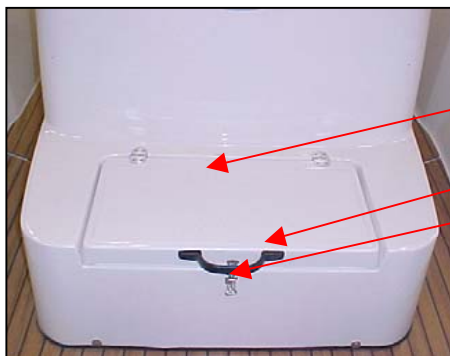

- UTE 872815 LUCKA STYRPANEL 1 ST
- UTE 871757 HANDTAG INVAND. SVART/PLAST 1 ST
- UTE 872682 HÄNGLÄSÖVERFALL RF LÅNGT 1 ST