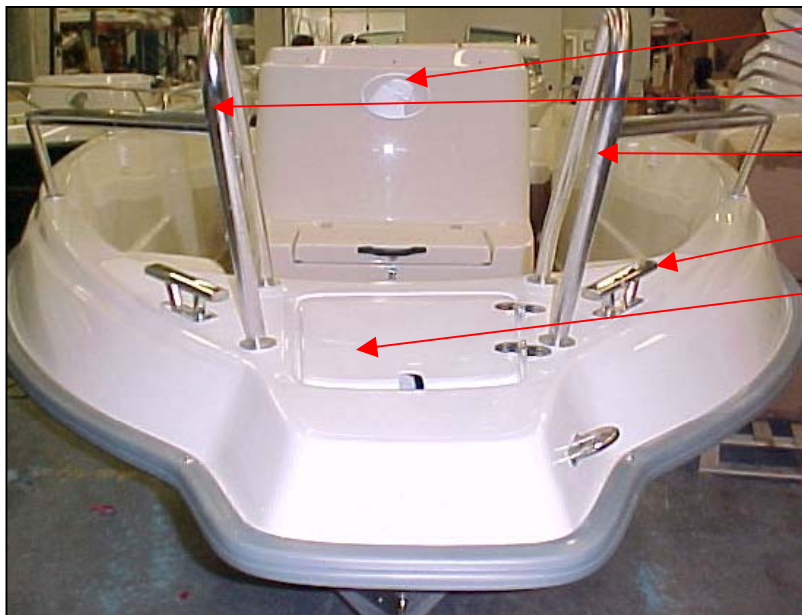

Uttern S55 utombordare årsmodell 2006

Tofter Fören

UTE 873497	DEKAL UTTERNHUVUD SILVER G	1 ST
UTE 874331	FÖRPULPIT SB	1 ST
UTE 874332	FÖRPULPIT BB	1 ST
UTE 873463	POLLARE 205X55 MM	4 ST/BÅT
UTE 872817	LUCKA 5602 ANKAR-BOX I FÖR	1 ST