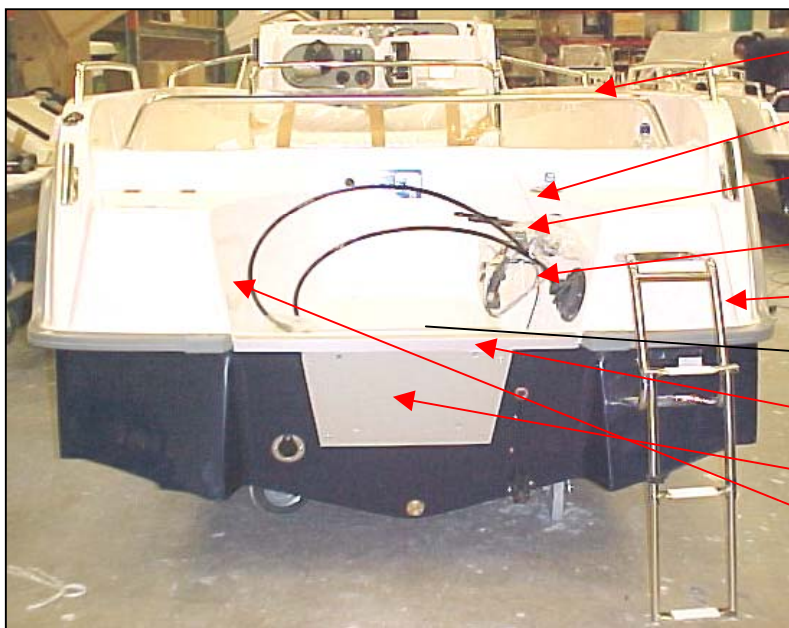

- UTE 872922 RÄCKE 5202 MITT AKTER 1 ST
- UTE 873426 DÄCKSFÖRSKRUV RF 38MM BLYF 1ST
- Q/S 883720A15 REGLAGEKABEL II 15 FT PLATINA 2 ST
- UTE 874554 HYDRAULSLANG 18' 5,5M BAYSTAR 2 ST
- UTE 874281 BADSTEGE TELESKOP 1 ST
- UTE 870819 AL-PROFIL MOTORPLINV.NATUR 0,46 M
- UTE 870812 AL-PROFIL 30X30X3 ELOX NAT 0,82 M
- UTE 870840 MOT.PLÅT UTV 022 1 ST
- UTE 874770 AVRINNINSKÅPA RF 1ST