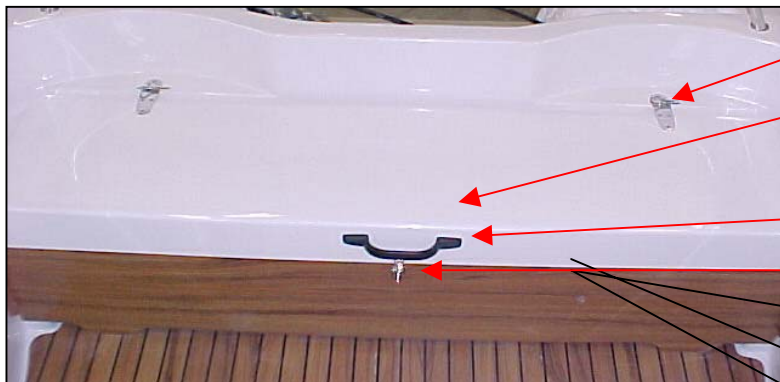

Uttern S55 utombordare årsmodell 2006

Tofter Akter

UTE 870890	FJÄDERSPRINT 4MM RF	2 ST
UTE 873101	LUCKA 101	1 ST
UTE 873465	INSPEKT.LUCKA 355X600 NOVAR ej i bild	1 ST
UTE 871757	HANDTAG INVÄND. SVART/PLAST	1 ST
UTE 872682	HÅNGLÄSÖVERFALL RF LÅNGT	1 ST
UTE 871612	BORDGEN.FOR.1"KUL ej i bild	1 ST
UTE 871632	SLANGNIPPEL 1" 32 MM SLANG ej i bild	1 ST
UTE 871629	RORMUFF 1" ej i bild	1 ST