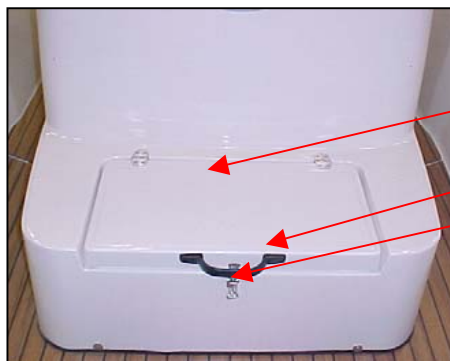

UTE 874009	KABLAGE S56 GRUNDKABLAR	1 ST
Q/S 879982T20	KABLAGE SC 1000-2RL-20 SMA	1 ST
Q/S 859743T2	KABLAGE INSTRUM. SMARTCRAF	1 ST
UTE 874444	BRICKA TEMPESENSOR 20*35	1 ST

UTE 872815	LUCKA STYRPANEL	1 ST
UTE 871757	HANDTAG INVAND. SVART/PLAST	1 ST
UTE 872682	HÄNGLÅSÖVERFALL RF LÅNGT	1 ST