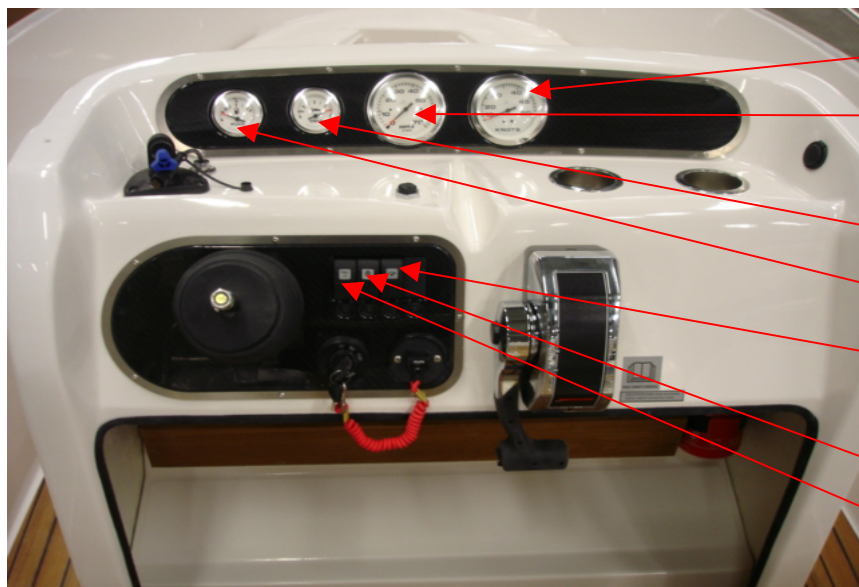

Uttern S55 verado årsmodell 2006

Kabin och Styrpanel

UTE 874272	STYRKONSOL S56EXCL HALVF.	1 ST
UTE 874809	INSTRUMENTPANEL ÖVRE S55 OB	1 ST
UTE 873748	ELUTTAG 12V RUND INFALLD S	1 ST
UTE 874501	MUGGHÅLLARE RF	2 ST
UTE 874537	NAVMAN GRUNDRIG.KIT	1 ST
Q/S 883711A12	REGLAGE 4000 II TOPPM TRIM	1 ST
UTE 873270	NÖDSTOPP	1 ST
Q/S 816626A15	TÄNDNINGSLAS	1 ST
Q/S 896537K15	TÄNDNINGSLÅS 15 FOT 14-PIN	1 ST
Q/S 893353A03	TÄNDNINGSLÅS 4pos	1 ST
Q/S 892990T01	Kablage adapter analog	1 ST
UTE 874846	INSTRUMENTPANEL UNDRE S 55 3.0	1 ST
UTE 872814	FOTSTÖD UNDER STYRPANEL	1 ST