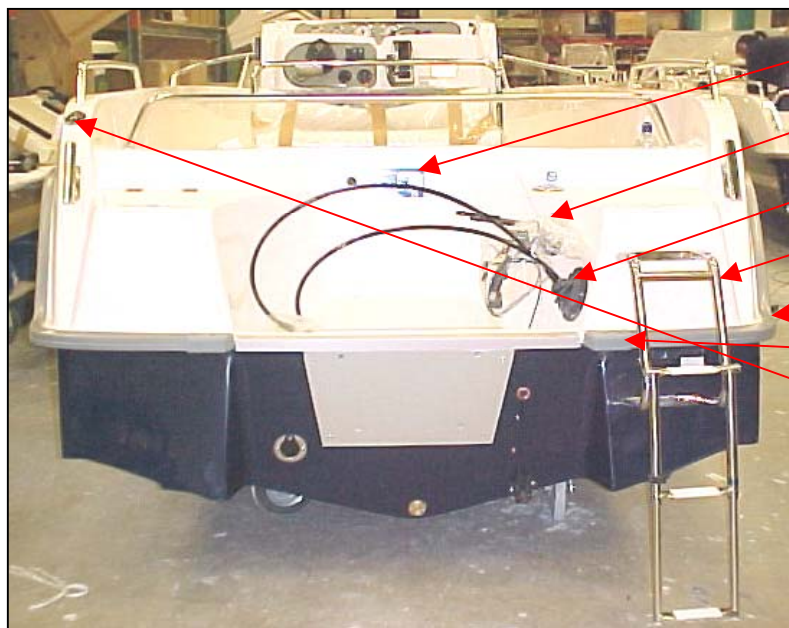

Uttern S55 utombordare årsmodell 2006

Akter

UTE 874793	CE-SKYLTT UTTERN (RUNDA HÖRN)	1 ST
UTE 871770	KABELG.F/BÄLG HOP100 MM	1 ST
UTE 871771	KABELG.F/BÄLG 140UTVÄND.DIA	1 ST
UTE 874281	BADSTEGE TELESKOP	1 ST
UTE 873385	REL.LIST 623 12.5M SILVERGR	1 ST
UTE 873380	REL.LIST BESLAG SILVERGRÅ	2 ST
UTE 871702	FLAGGFÄSTE RF INFÄLLT	1 ST