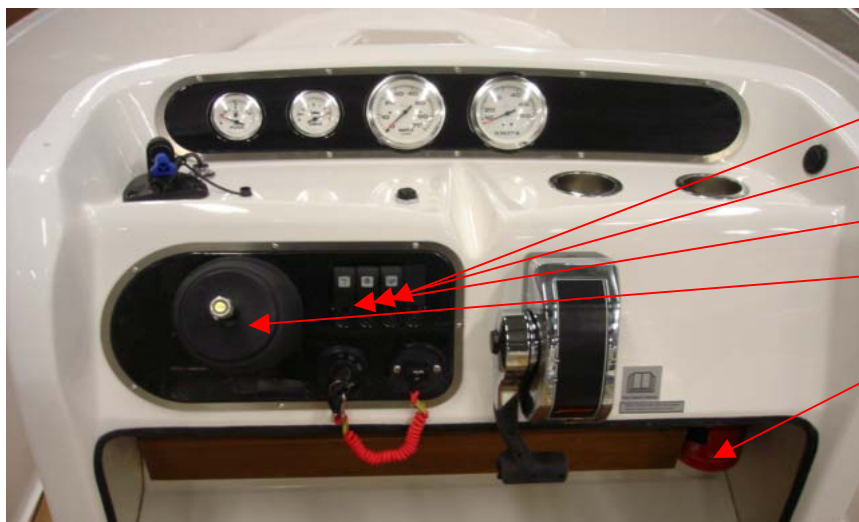

UTE 874289	AUTOMATSÄKR. 16A	1 ST
UTE 874288	AUTOMATSÄKR. 10A	1 ST
UTE 874287	AUTOMATSÄKR 5A	1 ST
UTE 874807	STYRPUMP + TLT BAYSTAR	1 ST
UTE 873637	2KG GLORIA BRANDSLACKARE	1 ST
UTE 874368 ej i bild	KABLAGE S56EXCL BRYTARPANE	1 ST
UTE 874009 ej i bild	KABLAGE S56 GRUNDKABLAR	1 ST