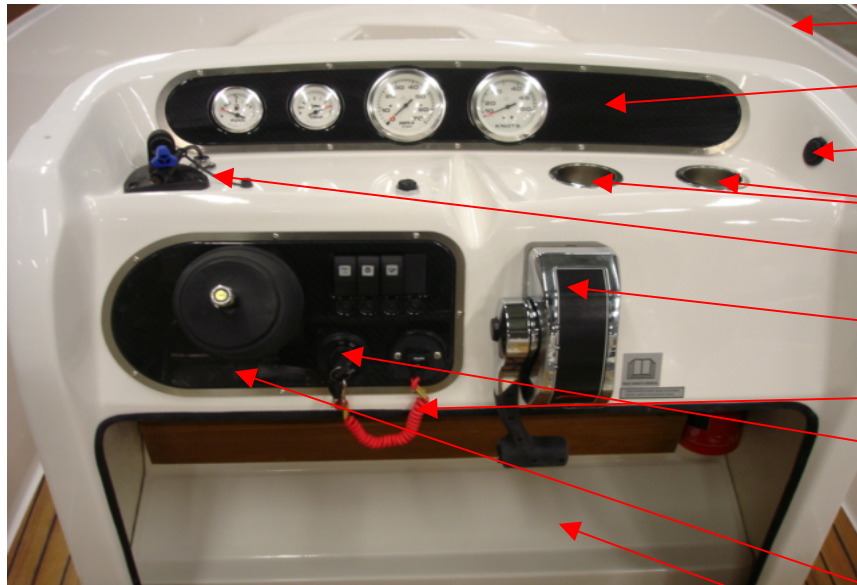

Kabin och Styrpanel

UTE 874272	STYRKONSOL S56EXCL HALVF.	1 ST
UTE 874809	INSTRUMENTPANEL ÖVRE S55 OB	1 ST
UTE 873748	ELUTTAG 12V RUND INFALLD S	1 ST
UTE 874501	MUGGHÅLLARE RF	2 ST
UTE 874537	NAVMAN GRUNDRIG.KIT	1 ST
Q/S 883711A12	REGLAGE 4000 II TOPPM TRIM	1 ST
UTE 873270	NÖDSTOPP	1 ST
Q/S 816626A15	TÄNDNINGSLAS	1 ST
Q/S 896537K15	TÄNDNINGSLÅS 15 FOT 14-PIN	1 ST
Q/S 893353A03	TÄNDNINGSLÅS 4pos	1 ST
Q/S 892990T01	Kablage adapter analog	1 ST
UTE 874846	INSTRUMENTPANEL UNDRE S 55 3.0	1 ST
UTE 872814	FOTSTÖD UNDER STYRPANEL	1 ST