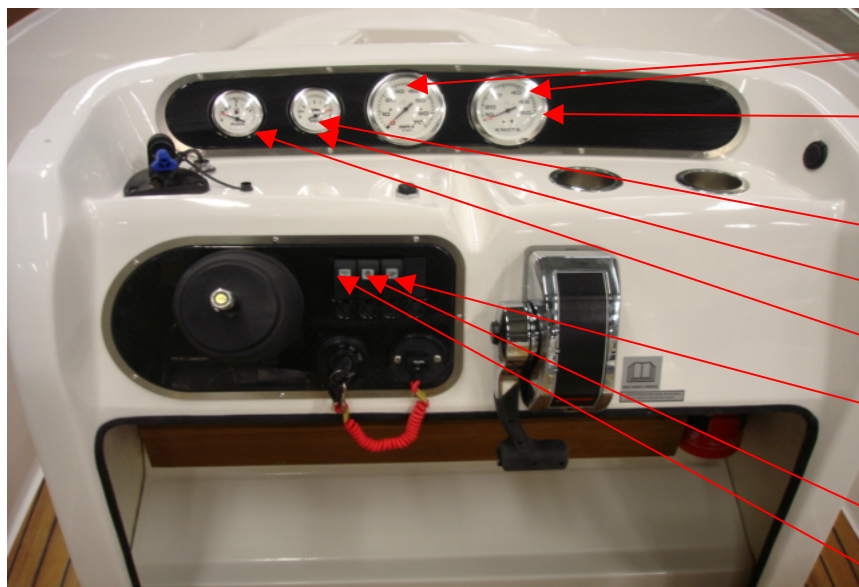

Q/S 879899K11	KNOP+VARV VIT SMARTCRAFT	1 ST
Q/S 8590743	KROMRING 85 SMARTCRAFT	2 ST
UTE 873268	VARVRÄKNARKABLAG QS	1 ST
ej i bild		
Q/S 879914K11	TRIMMÄTARE VIT SMARTCRAF	1 ST
Q/S 8798713	KROMRING 56 SMARTCRAFT	2 ST
Q/S 879910K11	TANKMÄTARE VIT SMARTCRAF	1 ST
UTE 873473	TRYCKKNAPP LANSPUMP	1 ST
UTE 873474	STRÖMBRYT (ON)-OFF (LÄNSPU	1 ST
ej i bild		
UTE 871339	TRYCKKNAPP LANTERNA	1 ST
UTE 873844	BLINDLOCK TILL CARLING S	1 ST
UTE 871336	STRÖMBRYT ON-OFF UTAN TRYC	1 ST
ej i bild