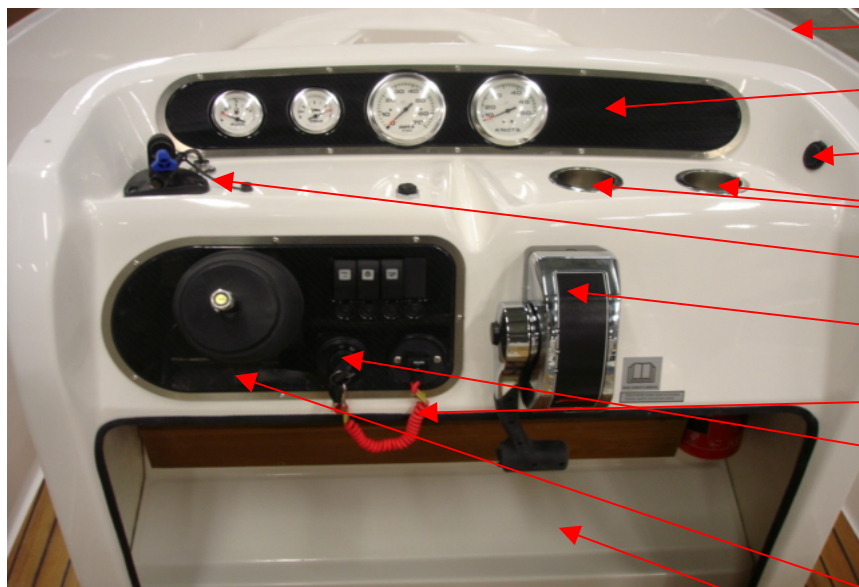

Uttern S55 verado årsmodell 2006

Kabin och Styrpanel

UTE 874272	STYRKONSOL S56EXCL HALVF.	1 ST
UTE 874809	INSTRUMENTPANEL ÖVRE S55 OB	1 ST
UTE 873748	ELUTTAG 12V RUND INFALLD S	1 ST
UTE 874501	MUGGHÅLLARE RF	2 ST
UTE 874537	NAVMAN GRUNDRIG.KIT	1 ST
Q/S 883711A12	REGLAGE 4000 II TOPPM TRIM	1 ST
UTE 873270	NÖDSTOPP	1 ST
Q/S 816626A15	TÄNDNINGSLAS	1 ST
Q/S 896537K15	TÄNDNINGSLÅS 15 FOT 14-PIN	1 ST
Q/S 893353A03	TÄNDNINGSLÅS 4pos	1 ST
Q/S 892990T01	Kablage adapter analog	1 ST
UTE 874846	INSTRUMENTPANEL UNDRE S 55 3.0	1 ST
UTE 872814	FOTSTÖD UNDER STYRPANEL	1 ST