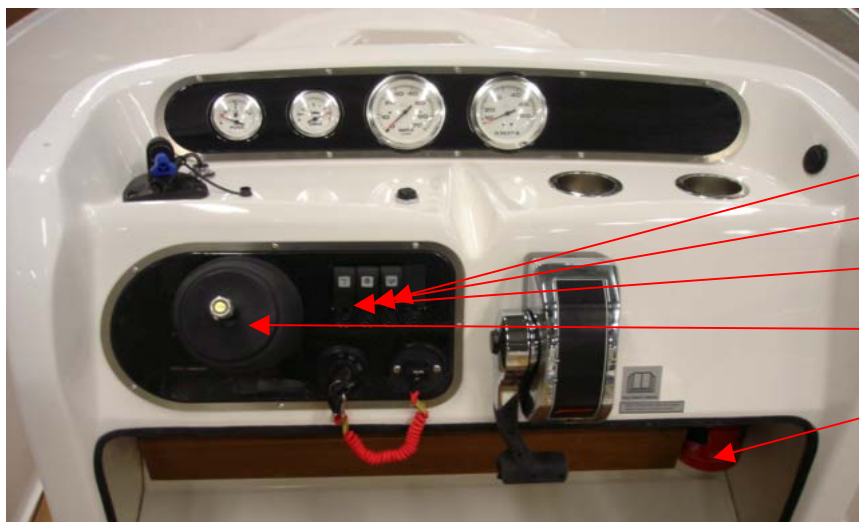

UTE 874289	AUTOMATSÄKR. 16A	1 ST
UTE 874288	AUTOMATSÄKR. 10A	1 ST
UTE 874287	AUTOMATSÄKR 5A	1 ST
UTE 874408	STYRPUMP BAYSTAR	1 ST
UTE 873637	2KG GLORIA BRANDSLÄCKARE	1 ST
UTE 874261	KABLAGE S56OPTI BRYTARPANE	1 ST
ej i bild		

Ej i bild