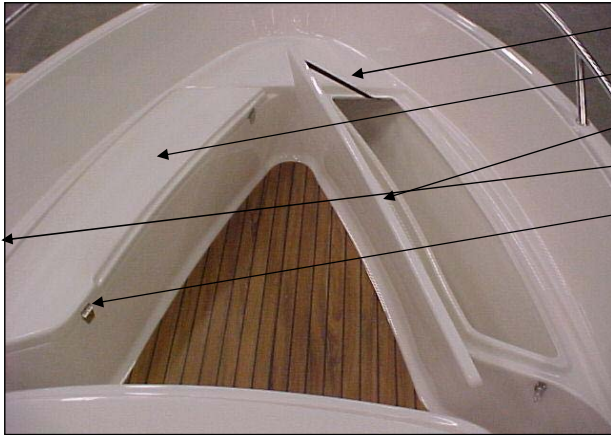

Uttern S52 std årsmodell 2004

Tofter Fören

UTE 870581	LUCKREM 0.4 M	0,4 M
UTE 873104	LUCKA 104	1 ST
UTE 873105	LUCKA 105	1 ST
UTE 872000	VENTILG.90X90V	4 ST/BAT
UTE 871245	GÅNGJ. 59X37 3+2	4 ST