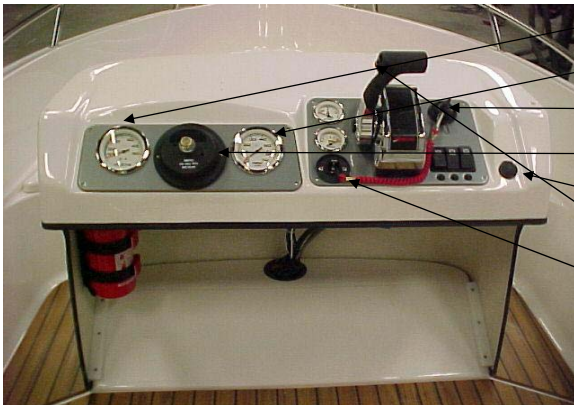

Uttern S52 std årsmodell 2004

Styrpanel

UTE 873421	KNOPMÄTARE SVART MED LOGO	1 ST
UTE 873422	VARVRÄKNARE SVART MED LOGO	1 ST
816626A15	TÄNDNINGSLÅS (5502-560)	1 ST
UTE 873320	STYRREG. NO FEED 4.2	1 ST
UTE 873748	ELUTTAG 12V RUND INFÄLLD SV	1 ST
883711A12	REGLAGE 4000 II TOPPM TRIM	1 ST
UTE 873270	NÖDSTOPP	1 ST