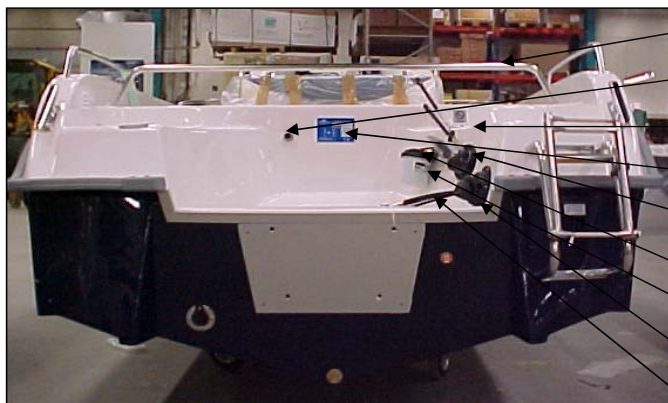

Uttern S52 std årsmodell 2004

Akter

UTE 872922	RÄCKE 5202 MITT AKTER	1 ST
UTE 872989	TANKVENTIL AVLUFTNING ATTW	1 ST
UTE 873426	DÄCKSFÖRSKRUV RF 38MM BLYF	1 ST
UTE 871405	CE-SKYLTT UTTERN (RUNDA HÖ)	1 ST
UTE 871770	KABELG.F/BÄLG HOP100 MM	2 ST
Q/S 883720A15	REGLAGEKABEL II 15FT PLATI	2 ST
UTE 873289	VATTENAVSKILJARE Q/S	1 ST
UTE 871771	KABELG.F/BÄLG 140UTVÄND.DI	1 ST
UTE 873466	STYRKABEL 4.57M (15 FOT) Q	1 ST