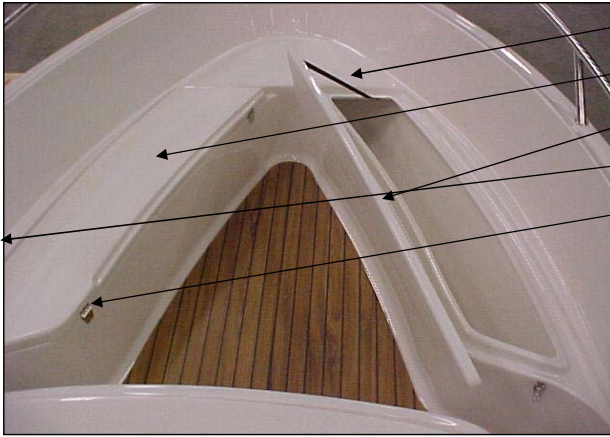

Uttern S52 std årsmodell 2004

Tofter Fören

UTE 870581	LUCKREM 0.4 M	0,4 M
UTE 873104	LUCKA 104	1 ST
UTE 873105	LUCKA 105	1 ST
UTE 872000	VENTILG.90X90V	4 ST/BAT
UTE 871245	GÅNGJ. 59X37 3+2	4 ST