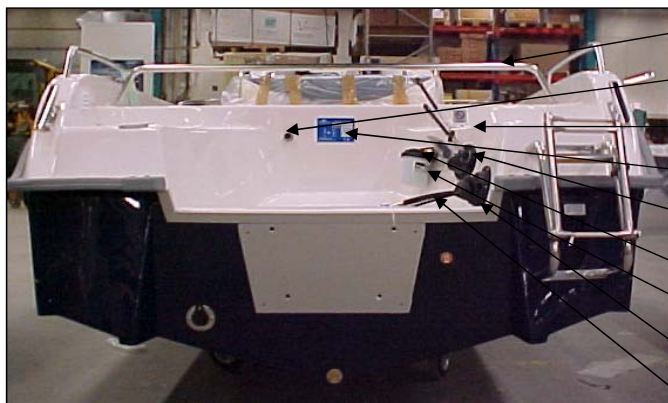

Uttern S52 std årsmodell 2004

Akter

UTE 872922	RÄCKE 5202 MITT AKTER	1 ST
UTE 872989	TANKVENTIL AVLUFTNING ATTW	1 ST
UTE 873426	DÄCKSFÖRSKRUV RF 38MM BLYF	1 ST
UTE 871405	CE-SKYLTT UTTERN (RUNDA HÖ	1 ST
UTE 871770	KABELG.F/BÄLG HOP100 MM	2 ST
Q/S 883720A15	REGLAGEKABEL II 15FT PLATI	2 ST
UTE 873289	VATTENAVSKILJARE Q/S	1 ST
UTE 871771	KABELG.F/BÄLG 140UTVÄND.DI	1 ST
UTE 873466	STYRKABEL 4.57M (15 FOT) Q	1 ST