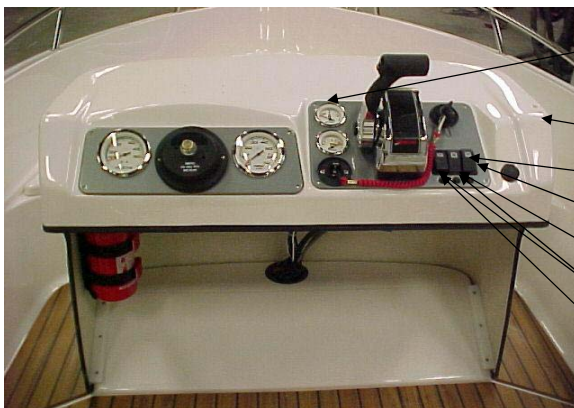

Uttern S52 std årsmodell 2004

Reservdelskatalog

Revisionshistoria

12/12/2003 Basdata upplagd
Kompletterande data inlagt

Uttern S52 std årsmodell 2004

Styrpanel

UTE 873421	KNOPMÄTARE SVART MED LOGO	1 ST
UTE 873422	VARVRÄKNARE SVART MED LOGO	1 ST
816626A15	TÄNDNINGSLÅS (5502-560)	1 ST
UTE 873320	STYRREG. NO FEED 4.2	1 ST
UTE 873748	ELUTTAG 12V RUND INFÄLLD SV	1 ST
883711A12	REGLAGE 4000 II TOPPM TRIM	1 ST
UTE 873270	NÖDSTOPP	1 ST

UTE 873423	TANKMÄTARE SVART	1 ST
UTE 873268	VARVRÄKNARKABLAG QS	1 ST
UTE 874270	STYRKONSOL S52EXCL HALVF.	1 ST
UTE 873473	TRYCKKNAPP LÄNSPUMP	1 ST
UTE 873474	STRÖMBRYTARE (PÅ)-AV	1 ST
UTE 871339	TRYCKKNAPP LANTERNOR	1 ST
UTE 871336	STRÖMBRYTARE PÅ-AV	2 ST
UTE 873315	TRYCKKNAPP INSTR.PANEL	1 ST