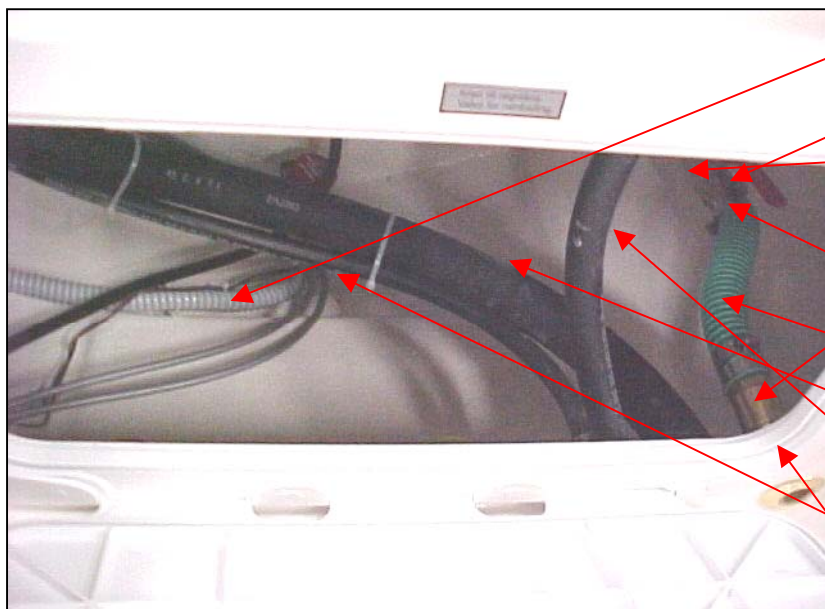

UTE 872176	SLANG 19 MM GRÅ VECKAD	1,2 M
UTE 871622	KULVENTIL 1"	1 ST
UTE 871175	LÄNSRÖR 5102	1 ST
UTE 873552	LÄNSPUMP 500	1 ST
ej i bild		
UTE 871632	SLANGNIPPEL 1" 32 MM SLANG	2 ST
UTE 872178	SLANG 32 MM SJÄLVLÄNS	0,33 M
UTE 872179	SLANG 38 MM BRÄNSLEPÅF.	1,4 M
UTE 873260	16MM BRÄNSLESLANG A1	1,32 M
UTE 873261	10MM BRÄNSLESLANG A1	1,4 M
UTE 871629	RÖRMUFF 1"	1 ST