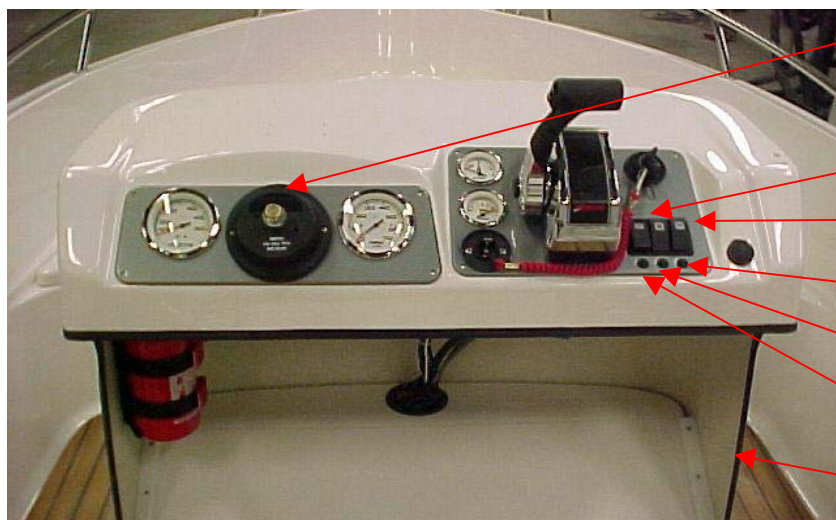

- UTE 873321 PANELFÄSTE NO FEED STYRREG 1 ST
- UTE 874501 MUGGHÅLLARE 2 ST
  ej i bild
- UTE 871342 RAM ELPANEL MITT 1 ST
- UTE 871341 RAM ELPANEL SIDA 2 ST
- UTE 874287 AUTOMATSÄKRING 5A 1 ST
- UTE 874288 AUTOMATSÄKRING 10A 1 ST
- UTE 874289 AUTOMATSÄKRING 16A. 1 ST
- UTE 872145 CLIPSLIST LÅGRYGGTÄTNING 2,25 M/BÅT