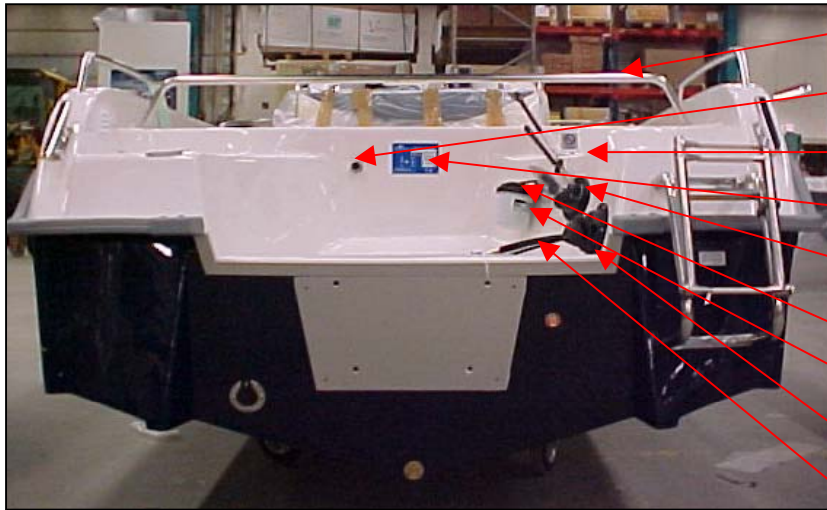

Uttern S52 excl optimax årsmodell 2006

Akter

- UTE 872922 RÄCKE 5202 MITT AKTER 1 ST
- UTE 872989 TANKVENTIL AVLUFTNING ATTW 1 ST
- UTE 873426 DÄCKSFÖRSKRUV RF 38MM BLYF 1 ST
- UTE 874793 CE-SKYLT UTTERN (RUNDA HÖ 1 ST
- UTE 871770 KABELG.F/BÄLG HOP100 MM 2 ST
- Q/S 883720A15 REGLAGEKABEL II 15FT PLATI 2 ST
- UTE 873289 VATTENAVSKILJARE Q/S 1 ST
- UTE 871771 KABELG.F/BÄLG 140UTVÄND.DI 1 ST
- UTE 873466 STYRKABEL 4.57M (15 FOT) Q 1 ST