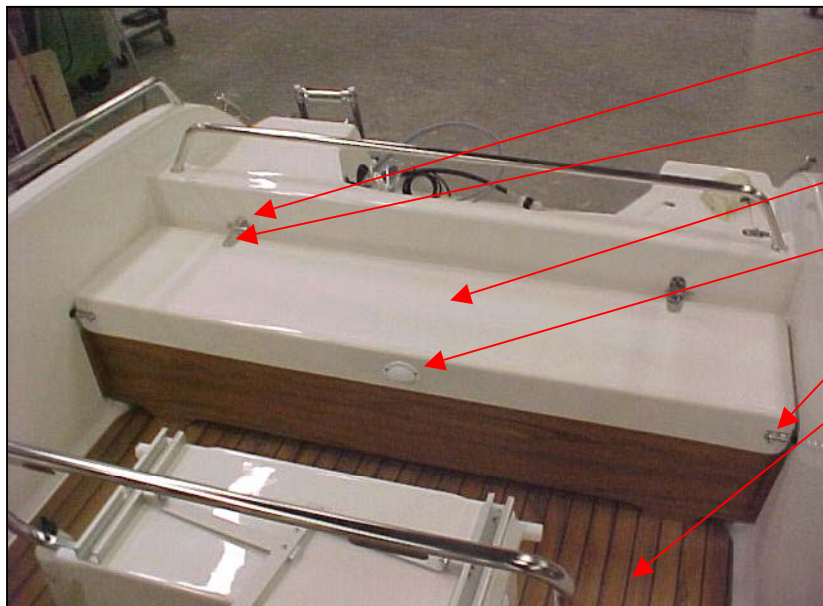

Uttern S52 excl optimax årsmodell 2006

Tofter Akter

UTE 870890	FJÄDERSPRINT 4MM RF	2 ST
UTE 871233	GÅNGJ. 128X38	2 ST
UTE 873101	LUCKA 101	1 ST
UTE 871773	KABELG.F VIT 87MMPLAST	1 ST
UTE 871918	SKJUTREGEL 50MM FKR/MÄSS	2 ST
UTE 872959	TEAKDURK S52	1 SET