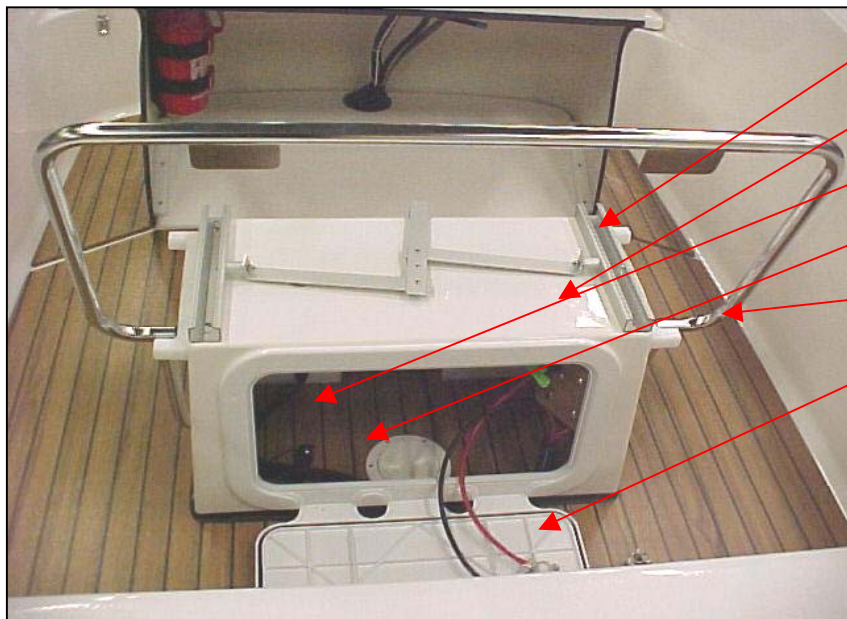

UTE 871734	GLIDSKENA M KULA ÄLDRE TYP	2 ST
UTE 873102	SITTBÄNK 102	1 ST
UTE 871650	BATTERILÅDA STD	1 ST
UTE 870545	BATTERIREM 1 M	1 M
UTE 870651	BÅGE SOFFA RF S52/S56 RYGG	1 ST
UTE 873465	INSPEKTIONSLUCKA	1 ST