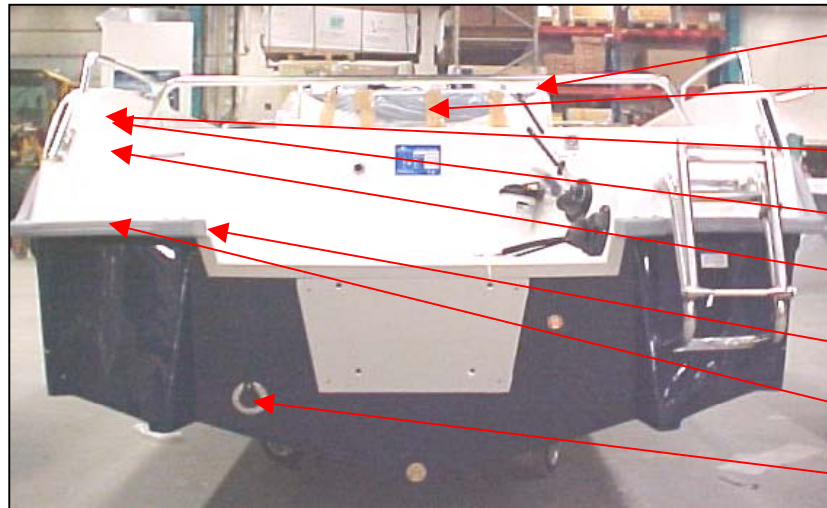

Uttern S52 excl optimax årsmodell 2006

Akter

- UTE 872922 RÄCKE 5202 MITT AKTER 1 ST
- UTE 872989 TANKVENTIL AVLUFTNING ATTW 1 ST
- UTE 873426 DÄCKSFÖRSKRUV RF 38MM BLYF 1 ST
- UTE 874793 CE-SKYLT UTTERN (RUNDA HÖ 1 ST
- UTE 871770 KABELG.F/BÄLG HOP100 MM 2 ST
- Q/S 883720A15 REGLAGEKABEL II 15FT PLATI 2 ST
- UTE 873289 VATTENAVSKILJARE Q/S 1 ST
- UTE 871771 KABELG.F/BÄLG 140UTVÄND.DI 1 ST
- UTE 873466 STYRKABEL 4.57M (15 FOT) Q 1 ST