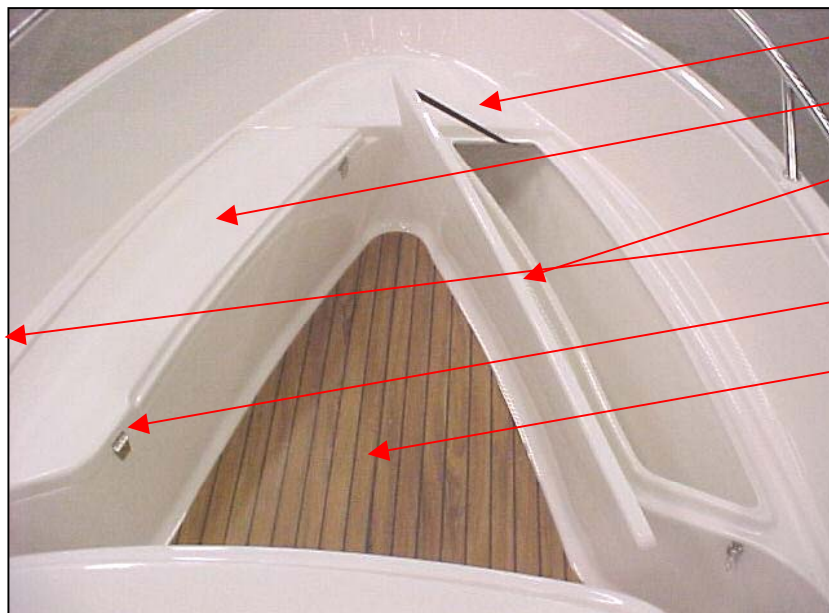

Uttern S52 excl optimax årsmodell 2006

Tofter Fören

UTE 870581	LUCKREM 0.4 M	0,4 M
UTE 873104	LUCKA 104	1 ST
UTE 873105	LUCKA 105	1 ST
UTE 872000	VENTILG.90X90V ej i bild	4 ST/BÅT
UTE 871245	GÅNGJ. 59X37 3+2	4 ST
UTE 874773	DURKSATS S52 06-	1 ST