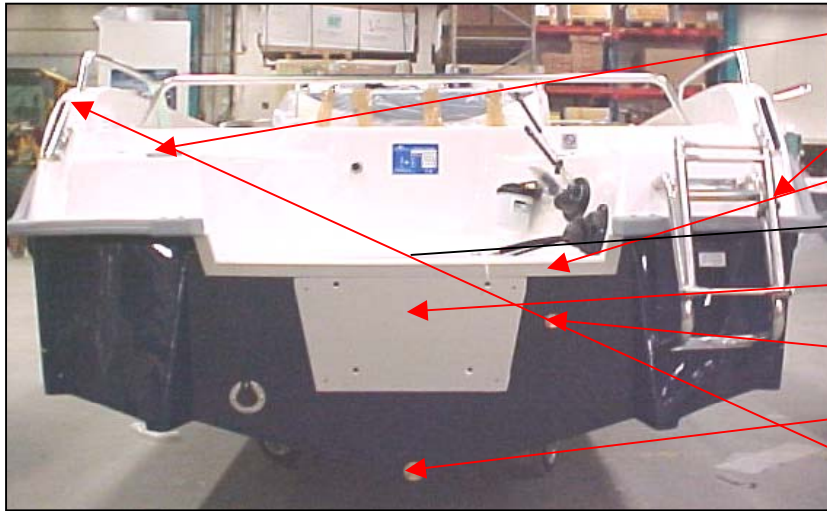

UTE 873380	LUCKA 169	1 ST
UTE 874281	BADSTEGE TELESKOP	1 ST
UTE 870811	AL-PROFIL 30X20X3 ELOX NAT	1 M
UTE 870819	AL-PROFIL MOTORPLINV.NATUR	0,46 M
UTE 870840	MOT.PLÅT UTV 022	1 ST
UTE 870905	KOPPARGEN.FÖR.120	1 ST
UTE 873283	DYVIKA KOML NR 501	1 ST
UTE 871702	FLAGGFÄSTE RF INFÄLLT	1 ST