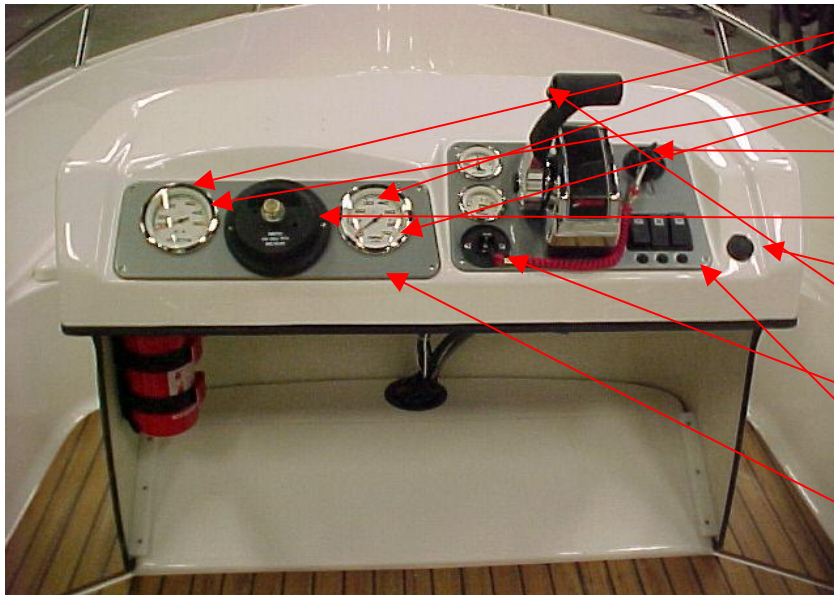

Styrpanel

Q/S 879899K11	KNOP OCH VARVRÄKNARE	1 ST
Q/S 8590743	KROMRING 85 MM	2 ST
816626A15	TÄNDNINGSLÅS (5502-560)	1 ST
UTE 873320	STYRREG. NO FEED 4.2	1 ST
UTE 873748	ELUTTAG 12V RUND INFÄLLD SV	1 ST
883711A12	REGLAGE 4000 II TOPPM TRIM	1 ST
UTE 873270	NÖDSTOPP	1 ST
UTE 874246	INSTRUMENTPANEL REGLAGE S52	1 ST
UTE 874247	INSTRUMENTPANEL RATT S52	1 ST
UTE 874498 (not in picture)	KABLAGE S52 BRYTARPANEL -05	1 ST