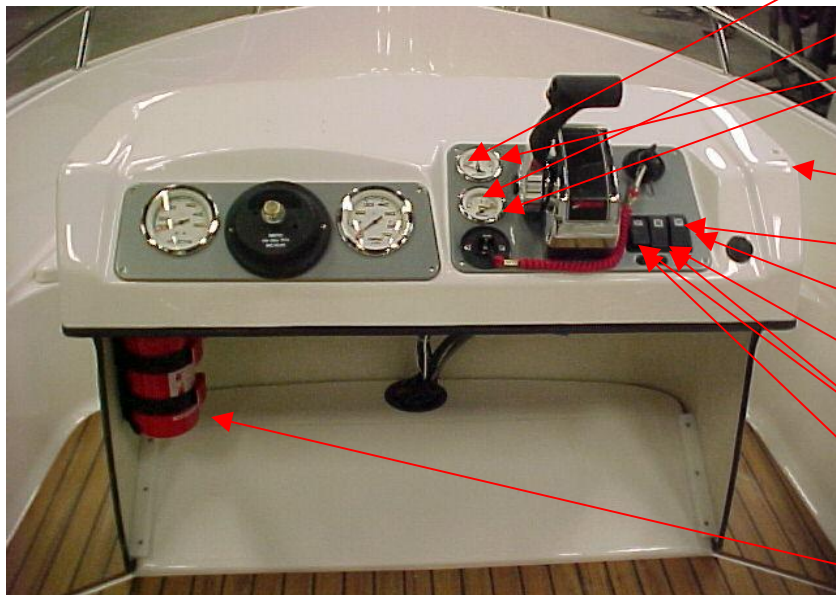

Styrpanel

Q/S 879899K11	KNOP OCH VARVRÄKNARE	1 ST
Q/S 8590743	KROMRING 85 MM	2 ST
816626A15	TÄNDNINGSLÅS (5502-560)	1 ST
UTE 873320	STYRREG. NO FEED 4.2	1 ST
UTE 873748	ELUTTAG 12V RUND INFÄLLD SV	1 ST
883711A12	REGLAGE 4000 II TOPPM TRIM	1 ST
UTE 873270	NÖDSTOPP	1 ST
UTE 874246	INSTRUMENTPANEL REGLAGE S52	1 ST
UTE 874247	INSTRUMENTPANEL RATT S52	1 ST
UTE 874498 (not in picture)	KABLAGE S52 BRYTARPANEL -05	1 ST