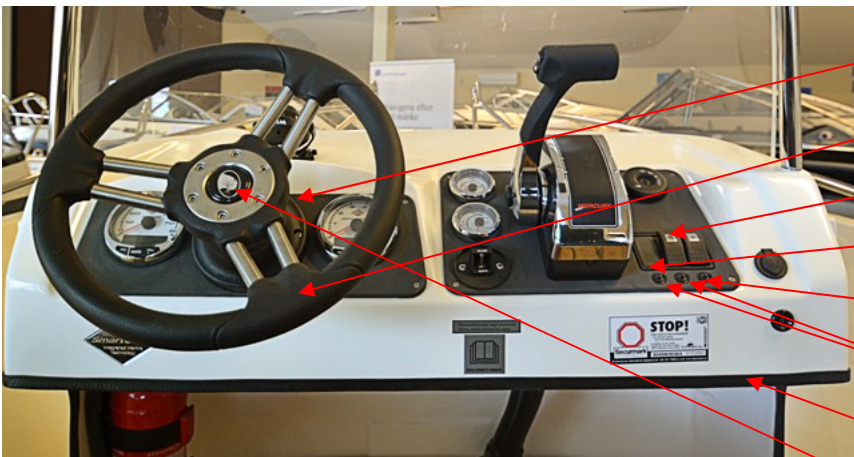

- Q/S 8798713 +BEZEL - 52 MM GUAGE, CHROME 2 PC
- Q/S 879910K11 +02 224 022 FUEL LEVEL-WHITE 1 PC
- Q/S 879914K11 +01 212 012 TRIM-WHITE-SINGLE 1 PC
- INT STRCON-874514-L UTT STEERING CONSOLE 874514 LA 1 PC
- UTE 873473 ACTUATOR BILGE PUMP 1 PC
- UTE 873474 SWITCH (ON)/OFF 1 PC
- UTE 871339 ACTUATOR NAV LIGHT 1 PC
- UTE 871336 SWITCH ON/OFF 1 PC
- INT 2064108 HOSE,CONDUIT/UNSPLIT 2"BLK 0.45 M