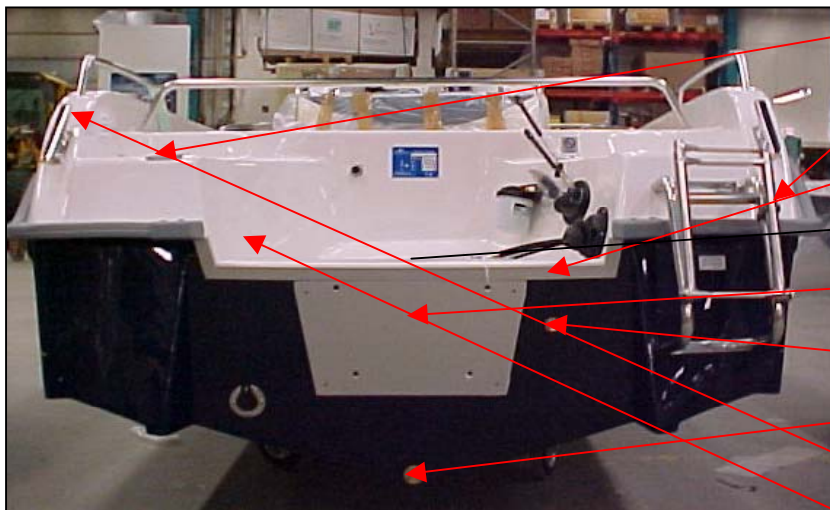

UTE 873380	LUCKA 169	1 ST
UTE 874281	BADSTEGE TELESKOP	1 ST
UTE 870811	AL-PROFIL 30X20X3 ELOX NAT	1 M
UTE 870819	AL-PROFIL MOTORPLINV.NATUR	0,46 M
UTE 870840	MOT.PLÅT UTV 022	1 ST
UTE 870905	KOPPARGEN.FÖR.120	1 ST
UTE 873283	DYVIKA KOML NR 501	1 ST
UTE 871702	FLAGGFÄSTE RF INFÄLLT	1 ST
UTE 874770	AVRINNINGSKÅPA RF	1ST