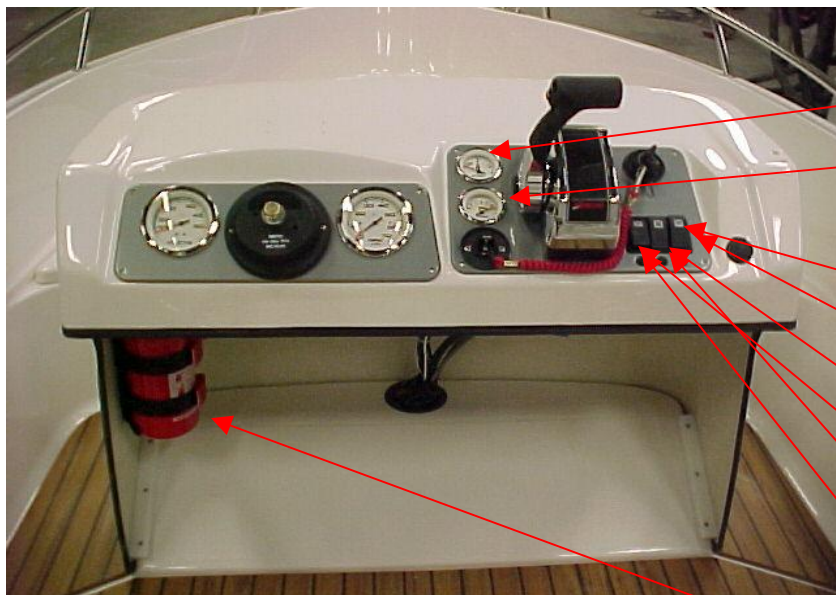

Styrpanel

UTE 873300	KNOPMÄTARE CR/VIT	1 ST
UTE 873301	VARVRÄKNARE CR/VIT	1 ST
Q/S 816626A15	TÄNDNINGSLÅS (5502-560	1 ST
Q/S 896537K15	TÄNDNINGSLÅS 15 FOT 14-PIN	1 ST
Q/S 893353A03	TÄNDNINGSLÅS 4pos	1 ST
Q/S 892990T01	Kablage adapter analog	1 ST
UTE 873320	STYRREG. NO FEED 4.2	1 ST
UTE 873748	ELUTTAG 12V RUND INFÄLLD SV	1 ST
883711A12	REGLAGE 4000 II TOPPM TRIM	1 ST
UTE 873270	NÖDSTOPP	1 ST
UTE 874246	INSTRUMENTPANEL REGLAGE S52	1 ST
UTE 874247	INSTRUMENTPANEL RATT S52	1 ST