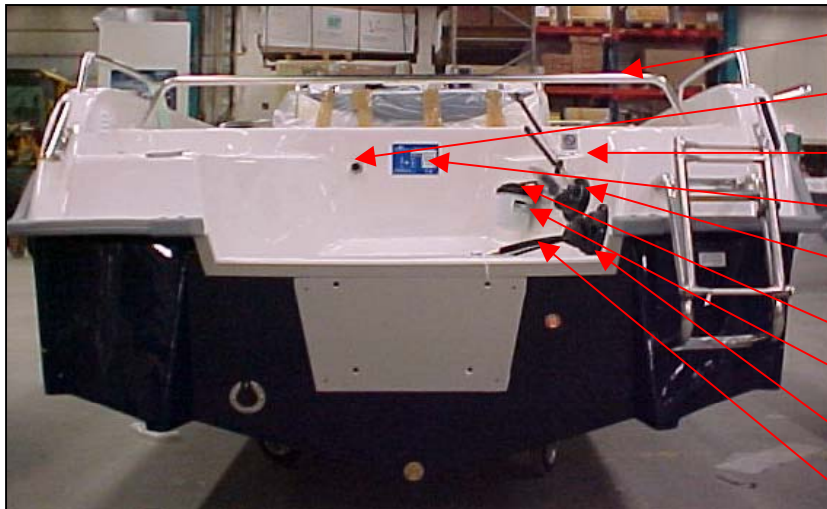

Uttern S52 excl årsmodell 2006

Akter

- UTE 872922 RÄCKE 5202 MITT AKTER 1 ST
- UTE 872989 TANKVENTIL AVLUFNING ATTW 1 ST
- UTE 873426 DÄCKSFÖRSKRUV RF 38MM BLYF 1 ST
- UTE 874793 CE-SKYLT UTTERN (RUNDA HÖ 1 ST
- UTE 871770 KABELG.F/BÄLG HOP100 MM 2 ST
- Q/S 883720A15 REGLAGEKABEL II 15FT PLATI 2 ST
- UTE 873289 VATTENAVSKILJARE Q/S 1 ST
- UTE 871771 KABELG.F/BÄLG 140UTVÄND.DI 1 ST
- UTE 873466 STYRKABEL 4.57M (15 FOT) Q 1 ST