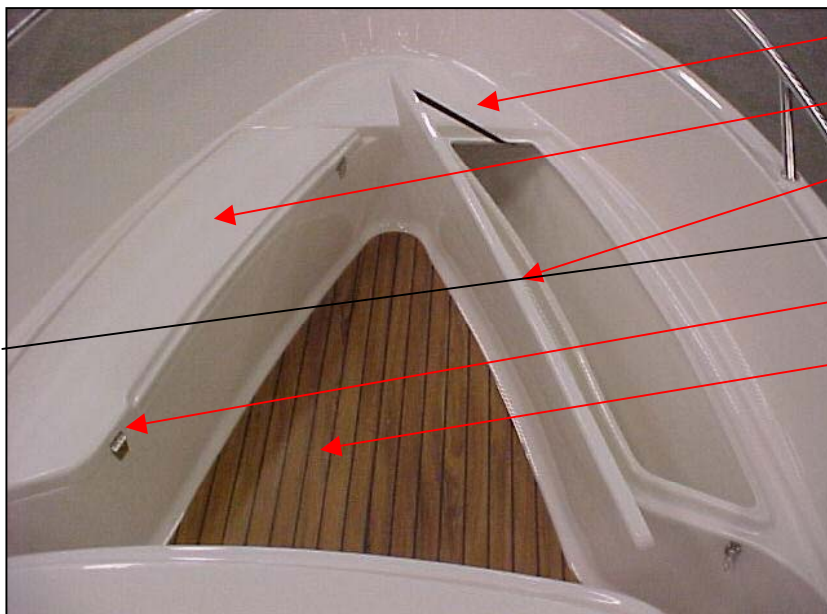

Uttern S52 excl årsmodell 2006

Tofter Fören

UTE 870581	LUCKREM 0.4 M	0,4 M
UTE 873104	LUCKA 104	1 ST
UTE 873105	LUCKA 105	1 ST
UTE 872000	VENTILG.90X90V ej i bild	4 ST/BÅT
UTE 871245	GÅNGJ. 59X37 3+2	4 ST
UTE 874773	DURKSATS S 52 06-	1 ST