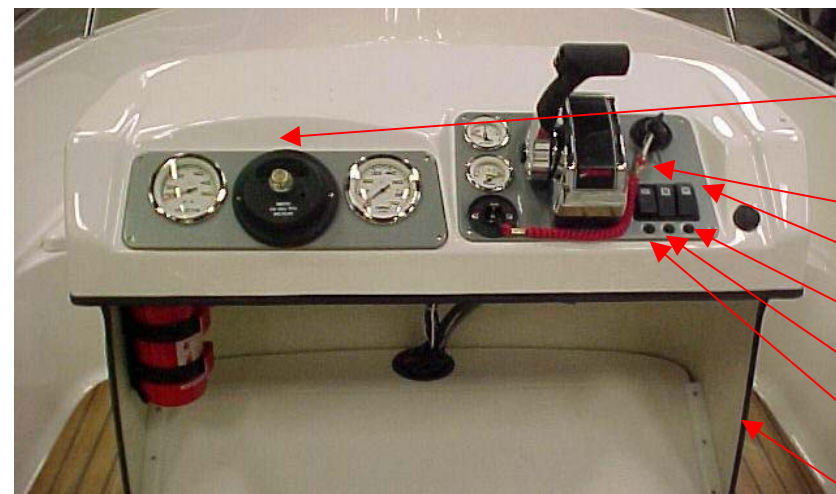

Styrpanel

UTE 873300	KNOPMÄTARE CR/VIT	1 ST
UTE 873301	VARVRÄKNARE CR/VIT	1 ST
Q/S 816626A15	TÄNDNINGSLÅS (5502-560	1 ST
Q/S 896537K15	TÄNDNINGSLÅS 15 FOT 14-PIN	1 ST
Q/S 893353A03	TÄNDNINGSLÅS 4pos	1 ST
Q/S 892990T01	Kablage adapter analog	1 ST
UTE 873320	STYRREG. NO FEED 4.2	1 ST
UTE 873748	ELUTTAG 12V RUND INFÄLLD SV	1 ST
883711A12	REGLAGE 4000 II TOPPM TRIM	1 ST
UTE 873270	NÖDSTOPP	1 ST
UTE 874246	INSTRUMENTPANEL REGLAGE S52	1 ST
UTE 874247	INSTRUMENTPANEL RATT S52	1 ST