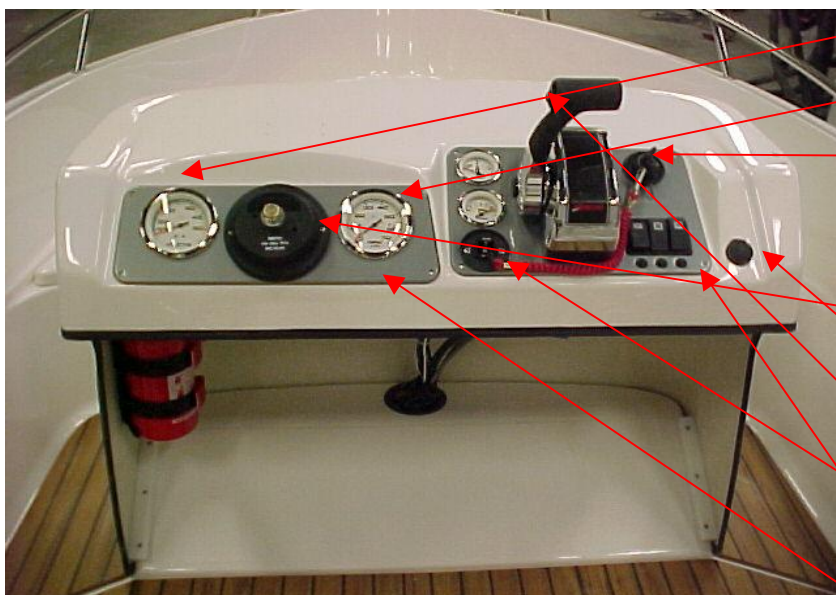

Styrpanel

UTE 873300	KNOPMÄTARE CR/VIT	1 ST
UTE 873301	VARVRÄKNARE CR/VIT	1 ST
Q/S 816626A15	TÄNDNINGSLÅS (5502-560	1 ST
Q/S 896537K15	TÄNDNINGSLÅS 15 FOT 14-PIN	1 ST
Q/S 893353A03	TÄNDNINGSLÅS 4pos	1 ST
Q/S 892990T01	Kablage adapter analog	1 ST
UTE 873320	STYRREG. NO FEED 4.2	1 ST
UTE 873748	ELUTTAG 12V RUND INFÄLLD SV	1 ST
883711A12	REGLAGE 4000 II TOPPM TRIM	1 ST
UTE 873270	NÖDSTOPP	1 ST
UTE 874246	INSTRUMENTPANEL REGLAGE S52	1 ST
UTE 874247	INSTRUMENTPANEL RATT S52	1 ST