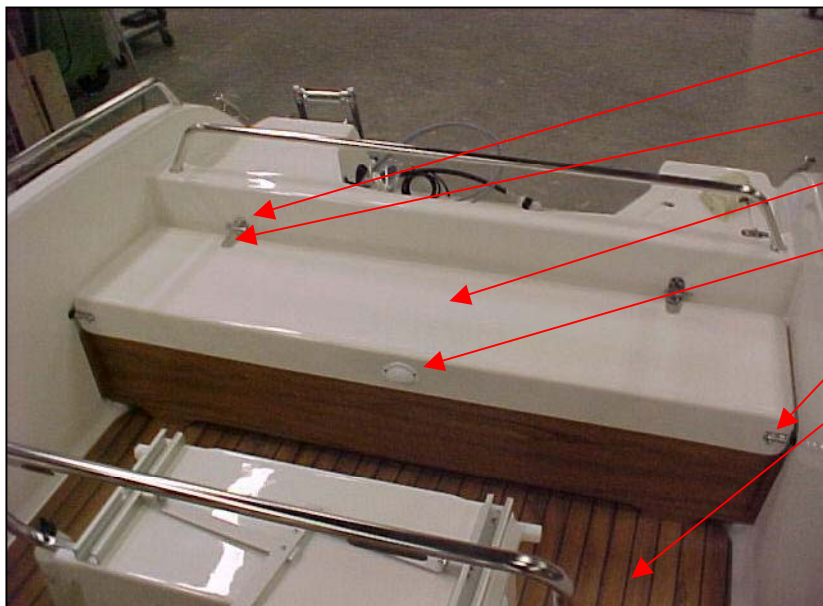

Uttern S52 excl årsmodell 2006

Tofter Akter

UTE 870890	FJÄDERSPRINT 4MM RF	2 ST
UTE 871233	GÅNGJ. 128X38	2 ST
UTE 873101	LUCKA 101	1 ST
UTE 871773	KABELG.F VIT 87MMPLAST	1 ST
UTE 871918	SKJUTREGEL 50MM FKR/MÄSS	2 ST
UTE 874773	TEAKDURK S52	1 SET