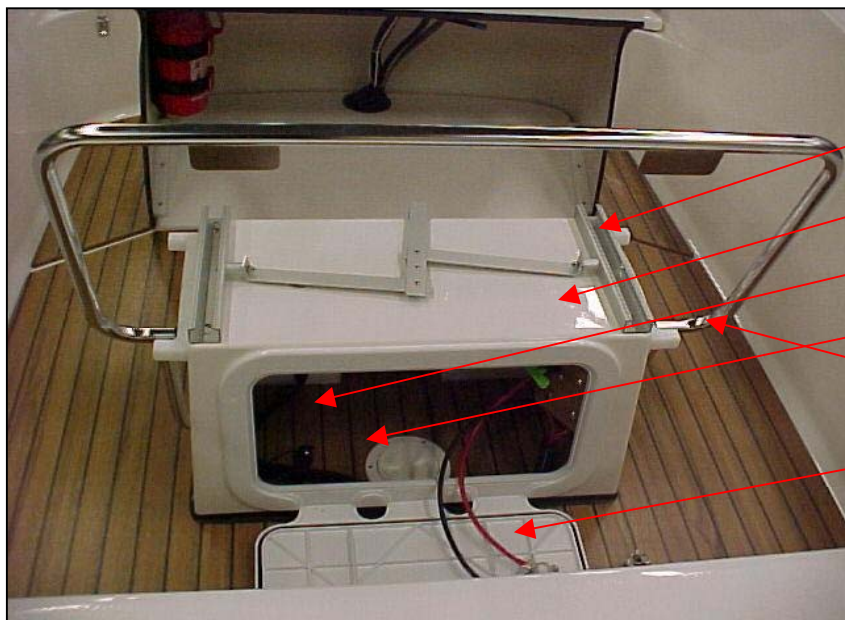

UTE 871734	GLIDSKENA M KULA ÄLDRE TYP	2 ST
UTE 873102	SITTBÄNK 102	1 ST
UTE 871650	BATTERILÅDA STD	1 ST
UTE 870545	BATTERIREM 1 M	1 M
UTE 870651	BÅGE SOFFA RF S52/S56 RYGG	1 ST
UTE 873465	INSPEKTIONSLUCKA	1 ST