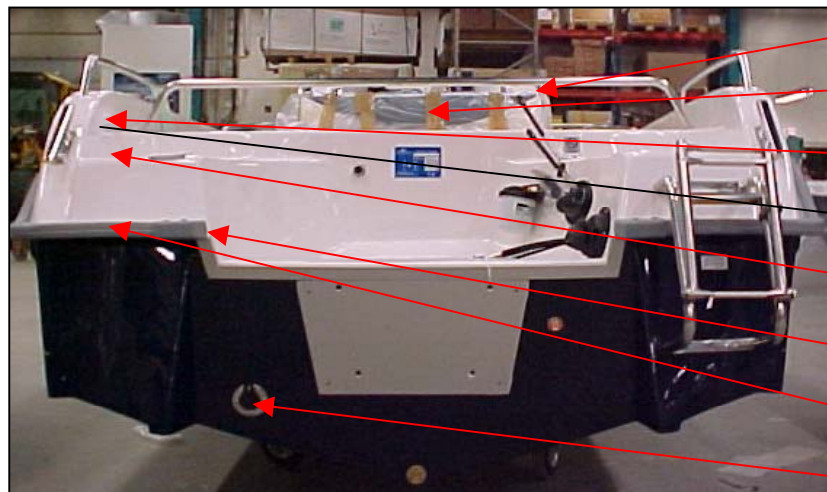

Uttern S52 excl årsmodell 2006

Akter

- UTE 872922 RÄCKE 5202 MITT AKTER 1 ST
- UTE 872989 TANKVENTIL AVLUFNING ATTW 1 ST
- UTE 873426 DÄCKSFÖRSKRUV RF 38MM BLYF 1 ST
- UTE 874793 CE-SKYLT UTTERN (RUNDA HÖ 1 ST
- UTE 871770 KABELG.F/BÄLG HOP100 MM 2 ST
- Q/S 883720A15 REGLAGEKABEL II 15FT PLATI 2 ST
- UTE 873289 VATTENAVSKILJARE Q/S 1 ST
- UTE 871771 KABELG.F/BÄLG 140UTVÄND.DI 1 ST
- UTE 873466 STYRKABEL 4.57M (15 FOT) Q 1 ST