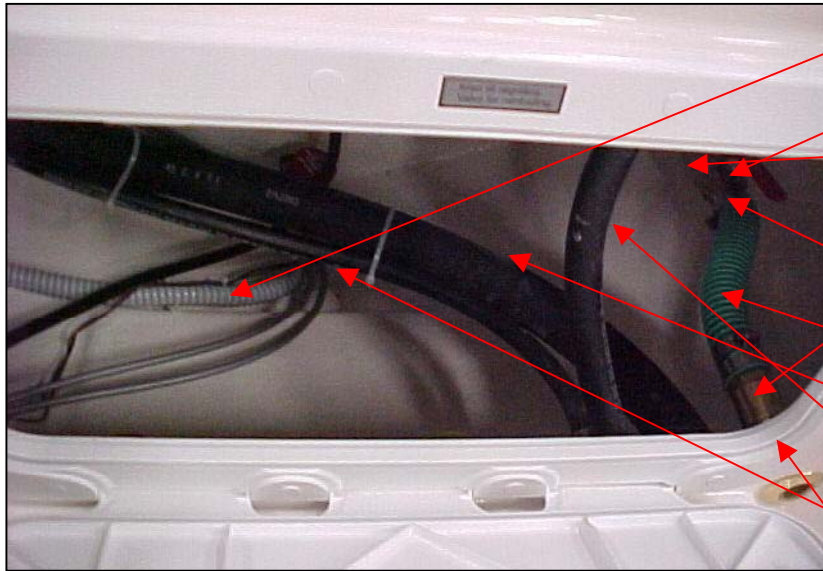

UTE 872176	SLANG 19 MM GRÅ VECKAD	1,2 M
UTE 871622	KULVENTIL 1"	1 ST
UTE 871175	LÄNSRÖR 5102	1 ST
UTE 873552	LÄNSPUMP 500	1 ST
ej i bild		
UTE 871632	SLANGNIPPEL 1" 32 MM SLANG	2 ST
UTE 872178	SLANG 32 MM SJÄLVLÄNS	0,33 M
UTE 872179	SLANG 38 MM BRÄNSLEPÅF.	1,4 M
UTE 873260	16MM BRÄNSLESLANG A1	1,32 M
UTE 873261	10MM BRÄNSLESLANG A1	1,4 M
UTE 871629	RÖRMUFF 1"	1 ST