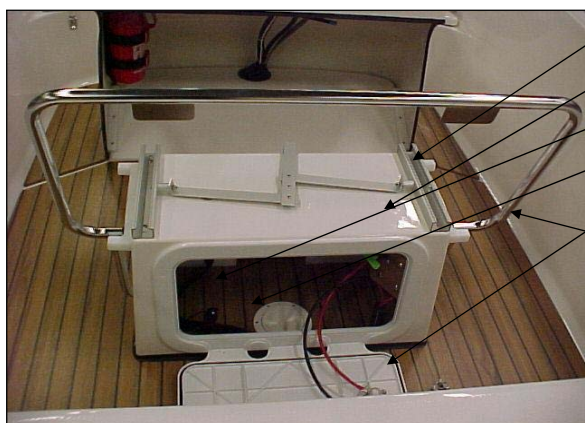

## Styrpanel

←	UTE 873300	KNOPMÄTARE CR/VIT	1 ST
←	UTE 873301	VARVRÅKN CR/VI	1 ST
←	816626A15	TÄNDNINGSLÅS (5502-560)	1 ST
←	UTE 873320	STYRREG. NO FEED 4.2	1 ST
←	UTE 873748	ELUTTAG 12V RUND INFÄLLD SV	1 ST
←	883711A12	REGLAGE 4000 II TOPPM TRIM	1 ST
←	UTE 873270	NÖDSTOPP	1 ST
←	UTE 874246	INSTRUMENTPANEL REGLAGE S52	1 ST
←	UTE 874247	INSTRUMENTPANEL RATT S52	1 ST
←	UTE 873302	TANKMÄTARE CR/VIT	1 ST
←	UTE 873303	TRIMMÄTARE CR/VIT	1 ST
←	UTE 873268	VARVRÅKNARKABLAG QS	1 ST
←	UTE 874270	STYRKONSOL S52EXCL HALVF.	1 ST
←	UTE 873473	TRYCKKNAPP LÄNSPUMP	1 ST
←	UTE 873474	STRÖMBRYTARE (PÅ)-AV	1 ST
←	UTE 871339	TRYCKKNAPP LANTERNOR	1 ST
←	UTE 871336	STRÖMBRYTARE PÅ-AV	2 ST
←	UTE 873315	TRYCKKNAPP INSTR.PANEL	1 ST
←	UTE 873637	2KG GLORIA BRANDSLÄCKARE	1 ST
←	UTE 873321	PANELFÄSTE NO FEED STYRREG	1 ST
←	UTE 870789	STYRREGLAGE C 230	1 ST
←	UTE 871342	RAM ELPANEL MITT	1 ST
←	UTE 871341	RAM ELPANEL SIDA	2 ST
←	UTE 874287	AUTOMATSÅKRING 5A	1 ST
←	UTE 874288	AUTOMATSÅKRING 10A	1 ST
←	UTE 874289	AUTOMATSÅKRING 16A.	1 ST
←	UTE 872145	CLIPSLIST LÅGRYGGTÄTNING	2,25 MBÅT