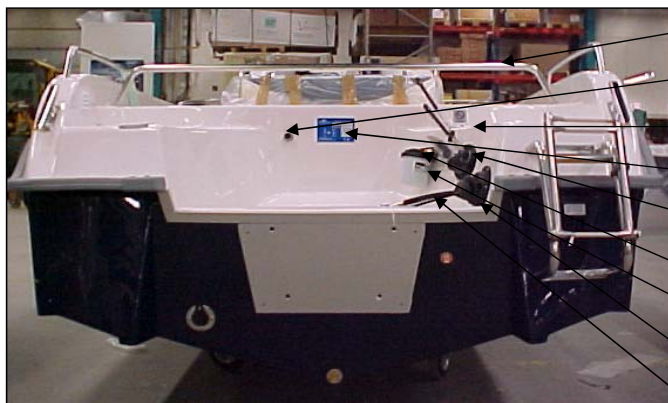

Uttern S52 excl årsmodell 2004

Akter

- UTE 872922 RÄCKE 5202 MITT AKTER 1 ST
- UTE 872989 TANKVENTIL AVLÜFTNING ATTW 1 ST
- UTE 873426 DÄCKSFÖRSKRUV RF 38MM BLYF 1 ST
- UTE 871405 CE-SKYLTT UTTERN (RUNDA HÖ 1 ST
- UTE 871770 KABELG.F/BÄLG HOP100 MM 2 ST
- Q/S 883720A15 REGLAGEKABEL II 15FT PLATI 2 ST
- UTE 873289 VATTENAVSKILJARE Q/S 1 ST
- UTE 871771 KABELG.F/BÄLG 140UTVÄND.DI 1 ST
- UTE 873466 STYRKABEL 4.57M (15 FOT) Q 1 ST