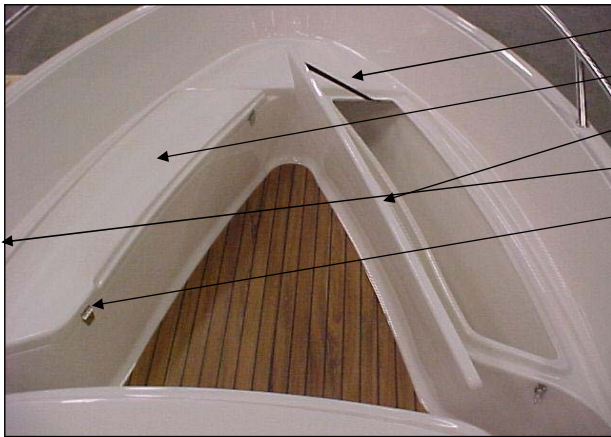

Uttern S52 excl årsmmodell 2004

Tofter Fören

UTE 870581	LUCKREM 0.4 M	0,4 M
UTE 873104	LUCKA 104	1 ST
UTE 873105	LUCKA 105	1 ST
UTE 872000	VENTILG.90X90V	4 ST/BAT
UTE 871245	GÅNGJ. 59X37 3+2	4 ST