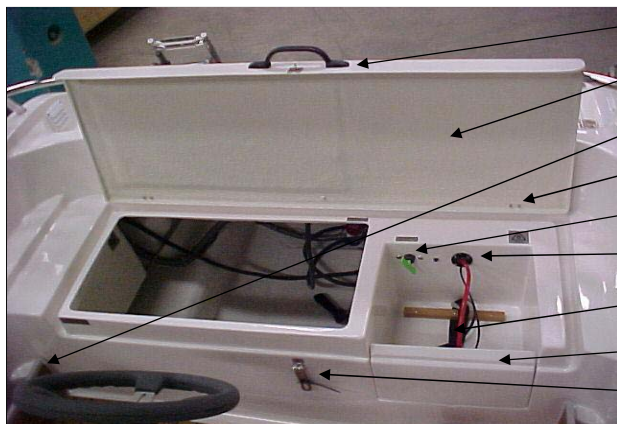

Uttern S46 std årsmodell 2004

Tofter Akter

UTE 871757	HANDTAG INVÄND. SVART/PLA	1 ST
UTE 872819	LUCKA 4612 AKTERN	1 ST
UTE 872000	VENTILG.90X90V	1 ST
UTE 871248	GÅNGJ. 67X39 OMV (2+2 RAK+	2 ST
UTE 872704	HUVUDSTRÖMBRYTAREGASTÄTIS	1 ST
UTE 871776	KABELG.F/MEMB.50 UTVÄND.DI	1 ST
UTE 870545	BATTERIREM 1 M	1 ST
UTE 873115	LOCK 115	1 ST
UTE 872682	HÄNGLÄSÖVERFALL RF LÅNGT	1 ST