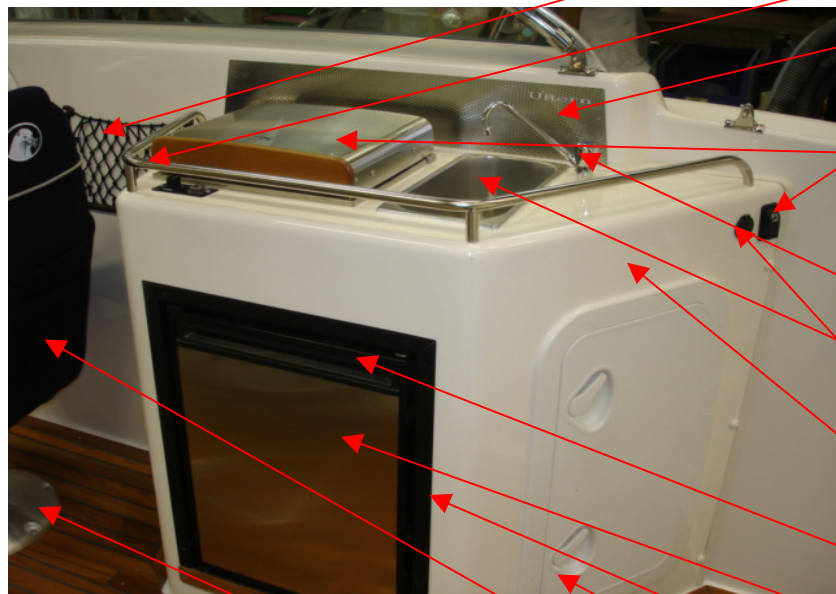

UTE 874819	HANDSKFACK NÄT SVART	1 ST
UTE 873881	BÅGE RF SPIS D68	1 ST
UTE 873835	FLAMSKYDD D68	1 ST
UTE 874760	TRYCKKNAPP PENTRY PUMP	1 ST
UTE 871336	STRÖMBRYTARE ON-OFF	1 ST
UTE 874590	WALLAS SPIS 800	1 ST
UTE 874591	FLÄKTVÄRMELOCK WALLAS 800	1 ST
UTE 874592	RÖKGASSLANG WALLAS 800	1 ST
UTE 874627	SKROVGENOMFÖRING WALLAS 8C	1 ST
UTE 871946	TANK 5 L WALLAS	1 ST
UTE 874722	VATTENKRAN	1 ST
UTE 873918	DISKHO D68	1 ST
UTE 873748	ELUTTAG 12VRUND INFÄLLD	3 ST/BÅT
UTE 874850	PENTRYSKÅP D68 06- ENDAST PL/	1 ST
UTE 874120	KYLSKÅP 50 LRPD0050E RF	1 ST
UTE 874122	FRONT RF KYLSKÅP RPD50	1 ST
UTE 874121	RAM INF KYL RPD50	1 ST
UTE 873465	INSPEKTIONSLUCKA 600X300	1 ST
UTE 874780	FÖRARSTOL BLÅ 06- (SAGEN)	2 ST
UTE 874781	STOLSTATIV 30/40	2 ST