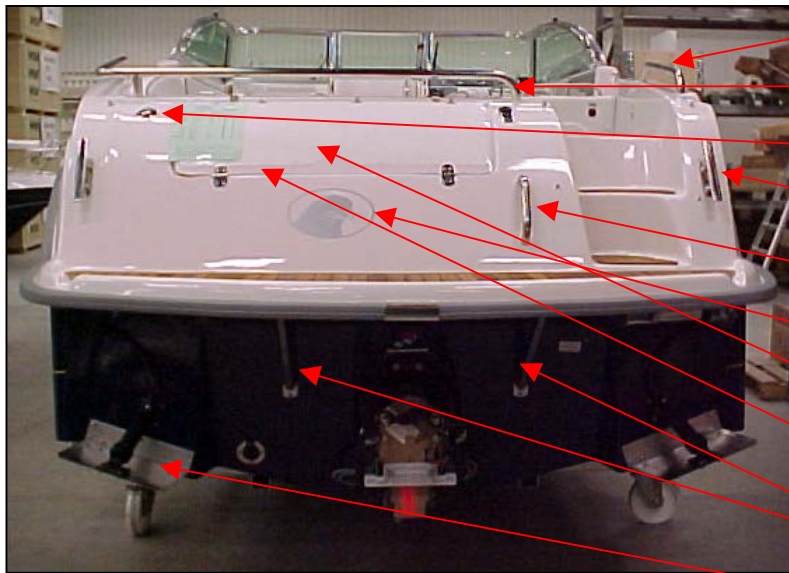

Uttern D68 exklusiv årsmodell 2006

Akter

UTE 873621	RÄCKE AKT SB C68/D68	1 ST
UTE 873622	RÄCKE AKT BB C68/D68	1 ST
UTE 871702	FLAGGFÄSTE RF INF	1 ST
UTE 873463	POLLARE 205X55 MM	2 ST
UTE 871758	HANDTAG RF 200MM	1 ST
UTE 873497	DEKAL UTTERNHUVUD GIGANT	1 ST
UTE 874370	LUCKA ANKARBOX AKTER D68	1 ST
UTE 873939	STUVFACK ANKARLÅDA	1 ST
UTE 873623	STÖDRÖR BADBRYGGA RF	2 ST
UTE 871968	TRIMPLAN	1 PAR