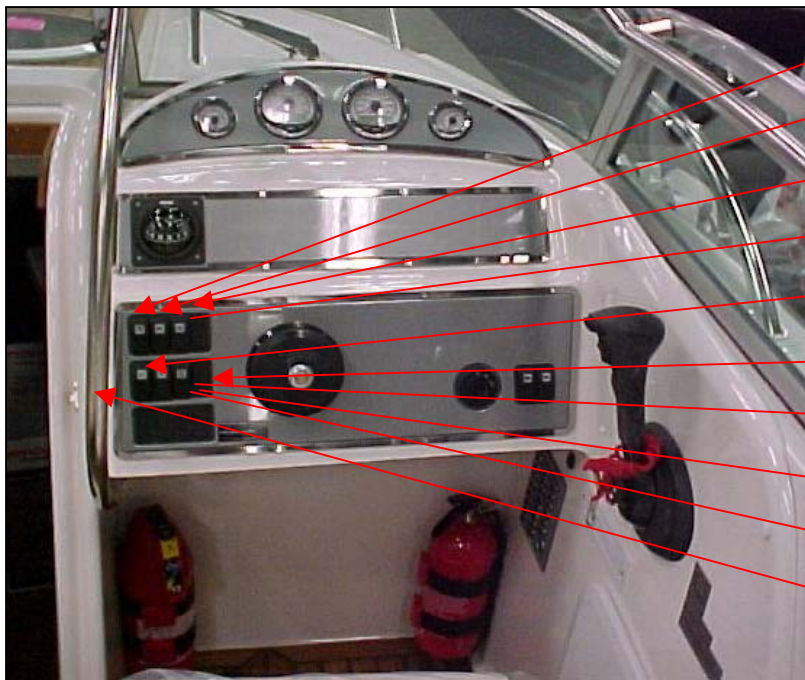

UTE 871339	TRYCKKNAPP LANT	2 ST
UTE 871337	TRYCKKNAPP M-FLÄKT	1 ST
UTE 873473	TRYCKKNAPP LÄNSPUMP	1 ST
UTE 873474	STRÖMBRYT (ON)-OFF (LÄNSPUMF	1 ST
UTE 871338	TRYCKKNAPP V-TORK	2 ST
UTE 873840	TRYCKKNAPP BOG-STRÅLKASTAR	1 ST
UTE 871336	STRÖMBRYT ON-OFF UTAN TRYCK	5 ST
UTE 874406	STRÖMBRYT ON-OFF-ON	2 ST
UTE 874358	STRÖMBRYT (ON)-OFF-(ON)	2 ST
UTE 874137	STÖD RUTA RF SB	1 ST
UTE 874491	STYRKABEL 5,18 (17 FT) QUICK	1 ST
	ej i bild