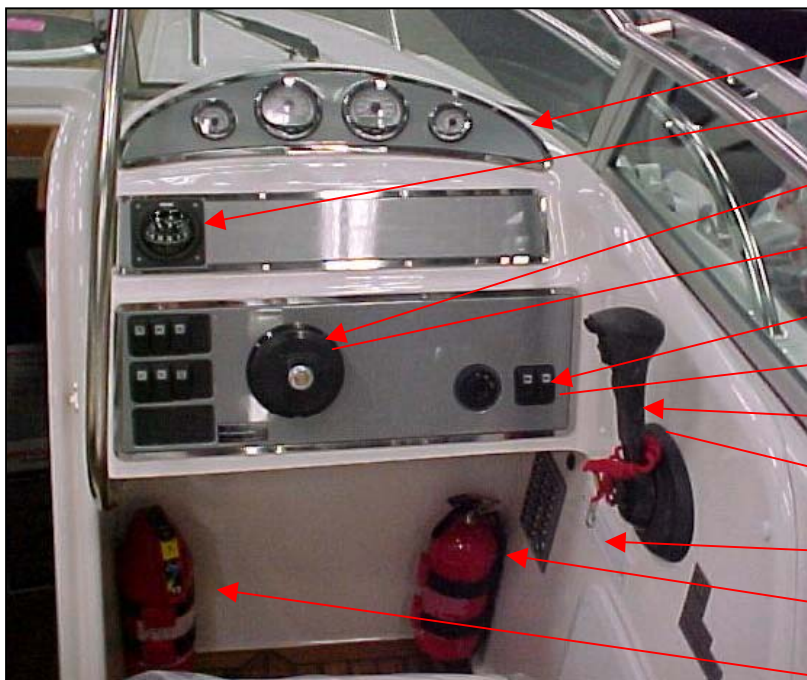

Uttern D68 exklusiv årsmodell 2006

Kabin och Styrpanel

UTE 873910	STYRPANEL D68	1 ST
UTE 873491	KOMPASS SILVA 70P	1 ST
UTE 874488	STYRREGLAGE SAFE-T QC	1 ST
UTE 874489	MONTERINGSSATS SAFE-T QC	1 ST
UTE 874359	TRYCKKNAPP TRIMPLAN	2 ST
Q/S 881125A1	KABLAGE P-TRIM	7,2 M
Q/S 883709A03	REGLAGE 4000 II SIDOMONT	1 ST
Q/S 883720A15	REGLAGEKABEL II 15FT PLATIN	2 ST
UTE 874153	MUGGHÅLLARE	2 ST
UTE 873636	2 KG PRIMEX BRANDSLÄCKARE	1 ST
UTE 873637	2KG GLORIA BRANDSLÄCKARE	1 ST