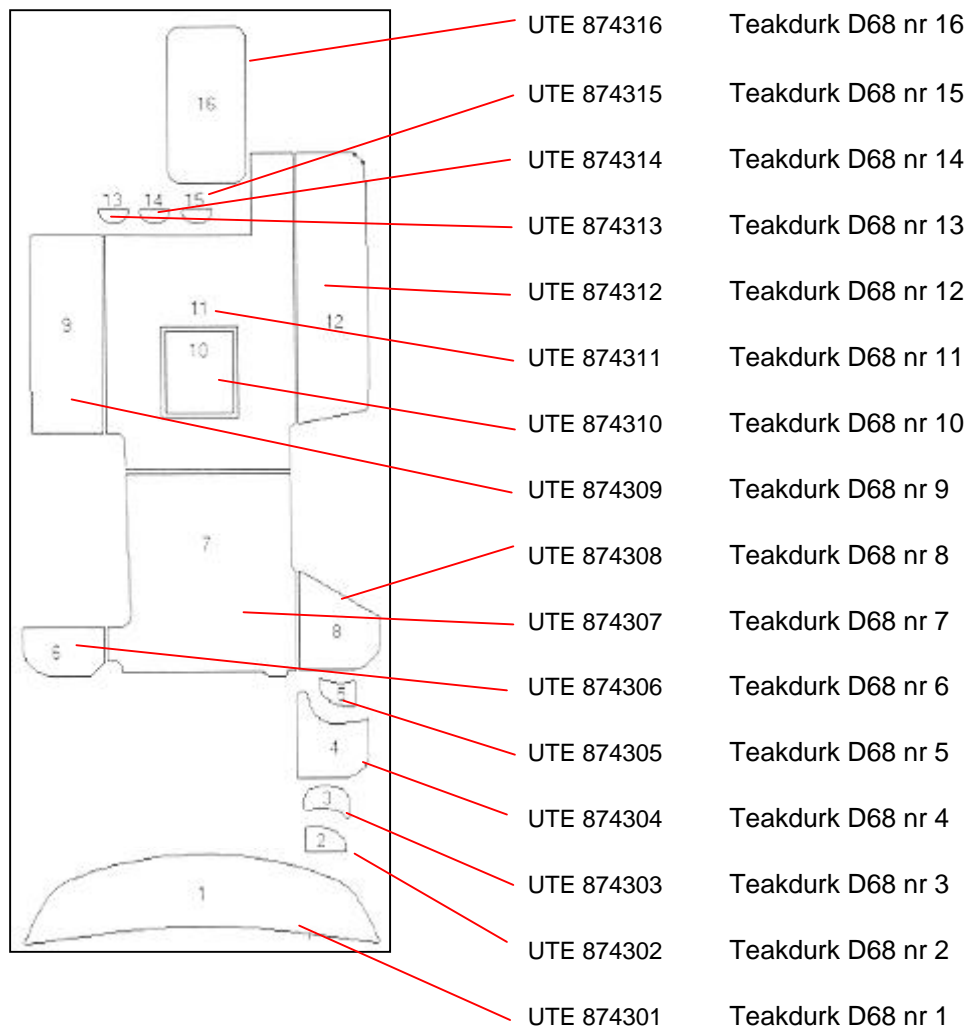

Uttern D68 eksklusiv årsmodell 2006

Durk