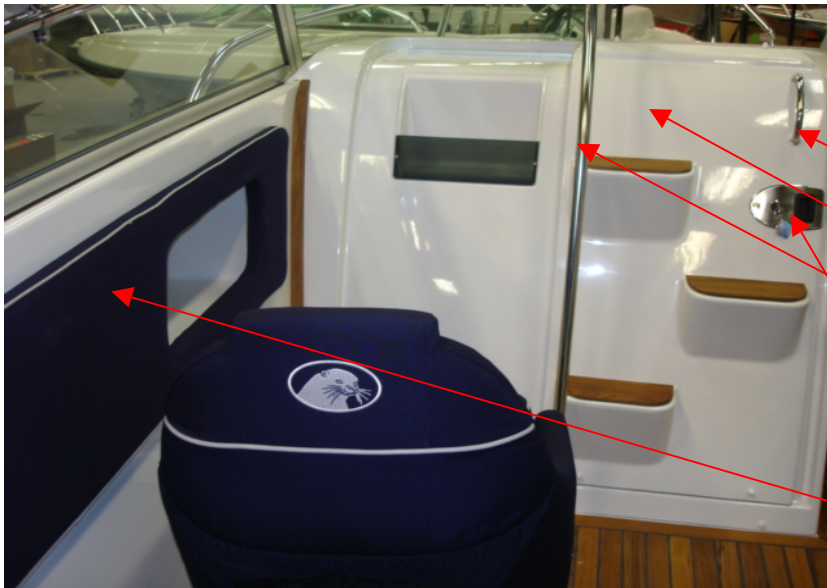

- UTE 871758 HANDTAG RF 200MM 1 ST
- UTE 874176 SKJUTDÖRR D68 HALVFABRIKAT 1 ST
- UTE 874138 STÖD RUTA RF BB 1 ST
- UTE 874137 STÖD RUTA RF SB EJ I BILD 1 ST
- UTE 874133 LÅS MS FLUSH 1 ST
- UTE 874788 DYNA D68 06- L-SOFFA FRÄMRE R 1 ST