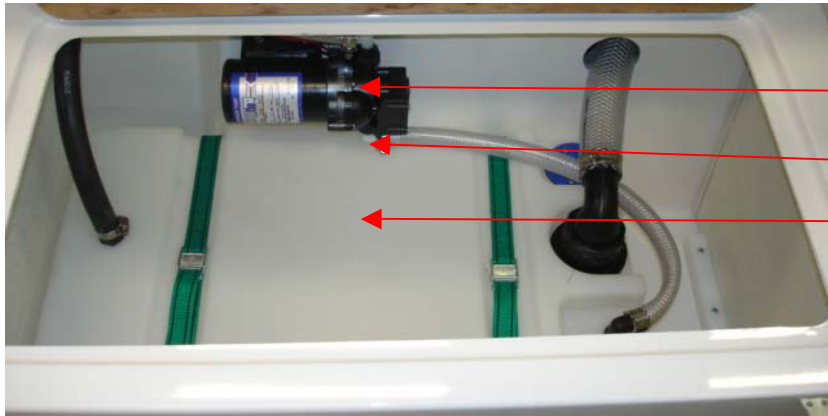

- UTE 874723 SÖTVATTENPUMP JUNIOR 1 ST
- UTE 874756 RÖRVINKEL 1 ST
- UTE 874762 SÖTVATTENTANK 45 L 1 ST