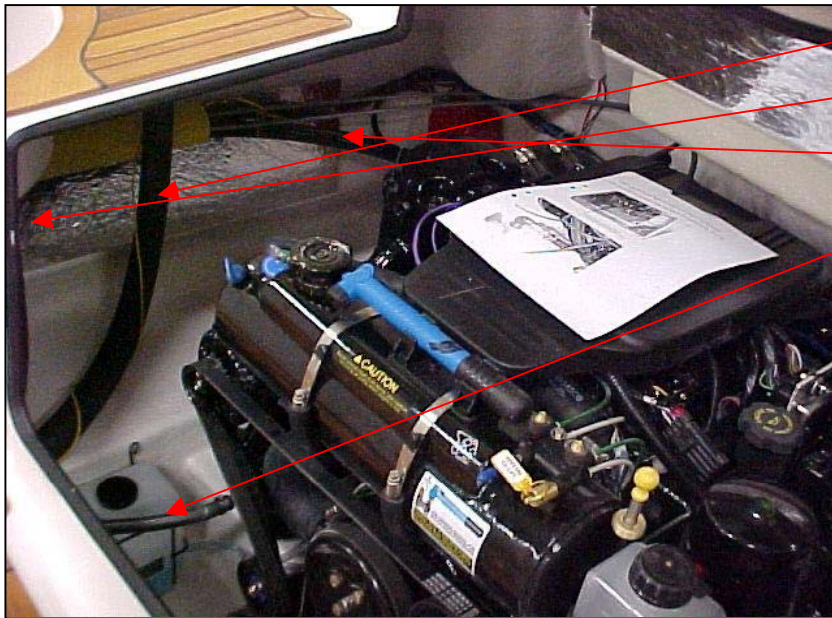

Uttern D68 exklusiv årsmodell 2006

Tofter Akter/Motorlucka

UTE 873036	SLANG 38MM BRÄNSLE	1,6 M
UTE 873260	16MM BRÄNSLESLANG A1	2,35 M
UTE 870783	STYRKAB.4.75 D335	1 ST
UTE 873261	10MM BRÄNSLESLANG A1	0,45 M
UTE 873417	TANK 190L RF INKL TANKGIVAR Ej i bild	1 ST