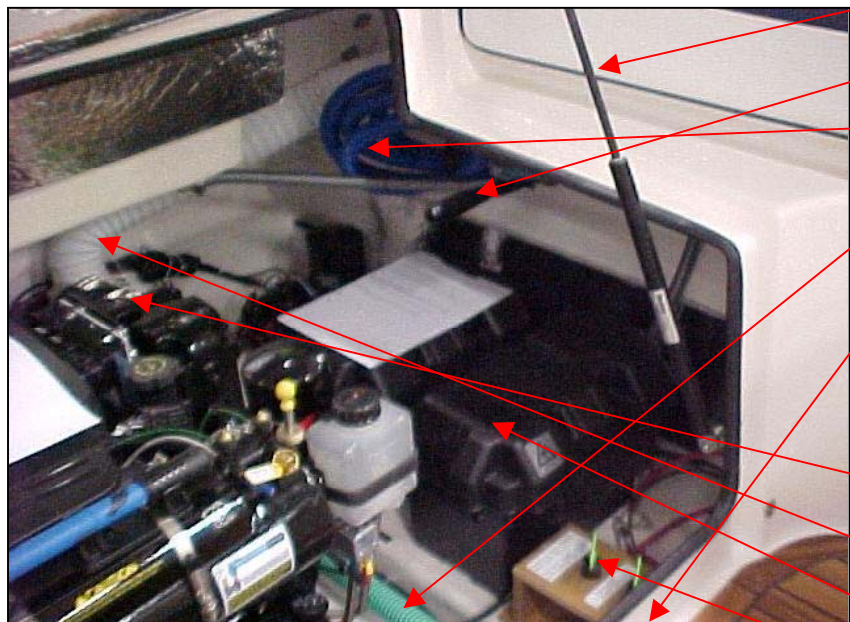

UTE 874374	GASFJÄDER	1 ST
UTE 871851	LÄNSPUMP MAN. URCHIN	1 ST
UTE 872177	SLANG 25 MM BLÅ (F LÄNSP	4,0 M
UTE 872178	SLANG 32 MM SJÄLVLÄNS	0,52 M
UTE 871612	BORDGEN.FÖR.1"KUL	1 ST
UTE 871632	SLANGNIPPEL 1" 32 MM SLANG	1 ST
	Se ovan	
UTE 871629	RÖRMUFF 1"	1 ST
	Se ovan	
UTE 871857	MOTORRUMSFLÄKT	1 ST
UTE 872182	SLANG 75 MM GRÅ (MOTOR- RU	2,0 M
UTE 871650	BATTERILÅDA STD	1 ST
UTE 872704	HUVUDSTRÖMBRYTARE GASTÄT	2 ST

Ej i bild:

UTE 871694	EXCENT.LÅS STÄLLB	1 ST
UTE 874580	HUVUDBRYTARLÅDA	1 ST
UTE 871172	LÄNSRÖR 4602/441C/485RLX/49	1 ST
UTE 871622	KULVENTIL 1"	1 ST
UTE 871632	SLANGNIPPEL 1" 32 MM SLANG	1 ST
UTE 872176	SLANG 19 MM GRÅ VECKAD	2,3 M
UTE 873400	RULEMATE LÄNSPUMP INBYGGD	1 ST