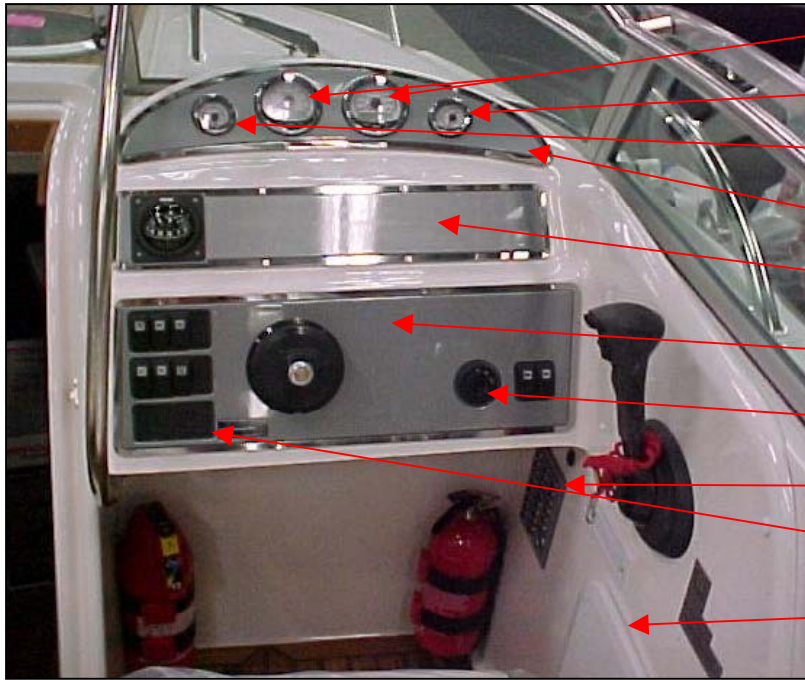

Q/S879899K11	KNOP+VARV VIT SMARTCRAFT	1 SET
Q/S 879914K11	TRIMMÄTARE VIT SMARTCRAFT	1 ST
Q/S 879910K11	TANKMÄTARE VIT SMARTCRAFT	1 ST
UTE 874346	INSTRUMENTPANEL ÖVRE D68 MP	1 ST
UTE 874347	INSTRUMENTPANEL MITT D68 MPI	1 ST
UTE 874348	INSTRUMENTPANEL NEDRE D68 M	1 ST
Q/S 54212A7	TÄNDNINGSLÅS	1 ST
UTE 874089	SÄKRINGSPANEL C68,D68	1 ST
UTE 873844	BLINDLOCK FÖR CARLINGSWITCH	6 ST
UTE 874134	STUVLÅDA ENDAST PLAST	1 ST