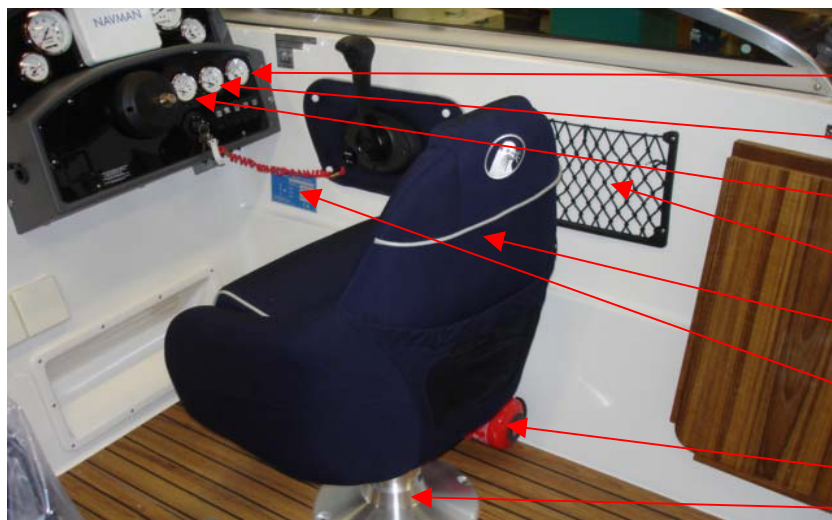

UTE 873304	VOLTMÄTARE CR/VIT	1 ST
UTE 873306	TEMPMÄTARE CR/VIT	1 ST
UTE 873305	OLJETRYCKSMÄTARE CR/VIT	1 ST
UTE 874819	HANDSFACK NÄT SVART	1 ST
UTE 874780	FÖRARSTOL BLÅ 06- (SAGAN)	2 ST
UTE 874793	CE - SKYLTT UTTERN OB	1 ST
UTE 873637	2 KG GLORIA BRANDSLÄKARE	1 ST
UTE 873358	STOLSTATIV 5500 (PILOT 54)