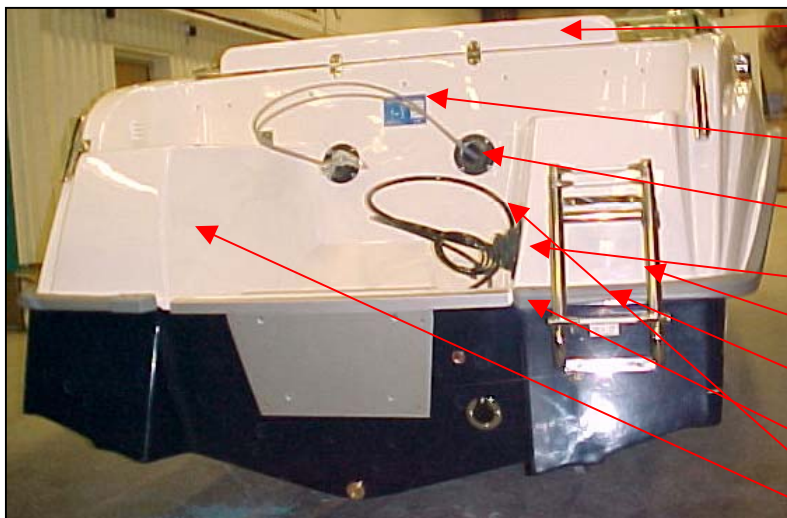

1 ST

Uttern D55 Verado årsmodell 2006

Akter

UTE 873146	LUCKA 146	1 ST
UTE 874793	CE-SKYLT UTTERN OB	1 ST
UTE 871770	KABELG.F/BÄLG HOP100 MM	2 ST
UTE 871771	KABELG.F/BÄLG 140UTVÄND.DIA	1 ST
UTE 874281	BADSTEGE TELESKOP	1 ST
UTE 873384	REL.LIST 623 10.5M SILVERGR	1 ST
UTE 873380	REL.LIST BESLAG SILVERGRÅ	2 ST
UTE 874770	AVRINNINGSKÅPA RF	2 ST