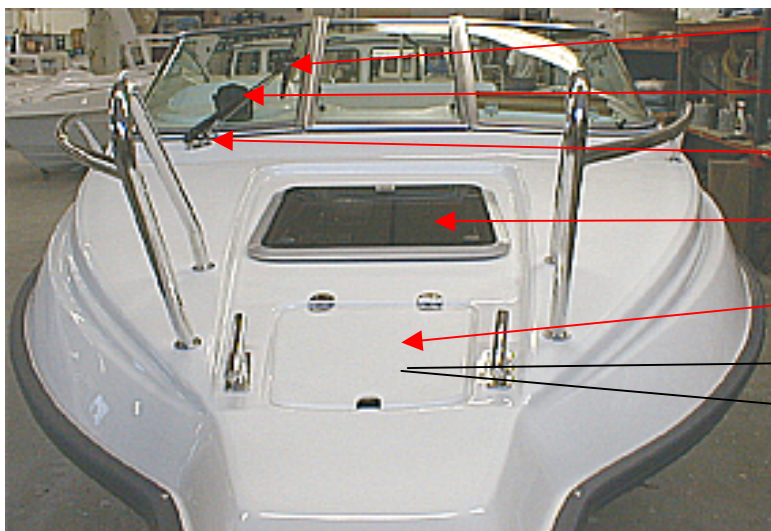

Uttern D55 Verado årsmodell 2006

Fören

UTE 874436	VINDRUTETORKARBLAD 405	1 ST
UTE 874438	V-TORK ARM 370-470 PARALLELL	1 ST
UTE 871981	V-TORK MOTOR 38L	1 ST
UTE 871921	SKYL.LUCKA ULTRA HATCH (55	1 ST
UTE 872817	LUCKA ANKAR-BOX I FÖR	1 ST
UTE 871652	BESLAGSBAND CLIP-	1 ST
UTE 872681	LEDÖGLA 38X13 MM	2 ST