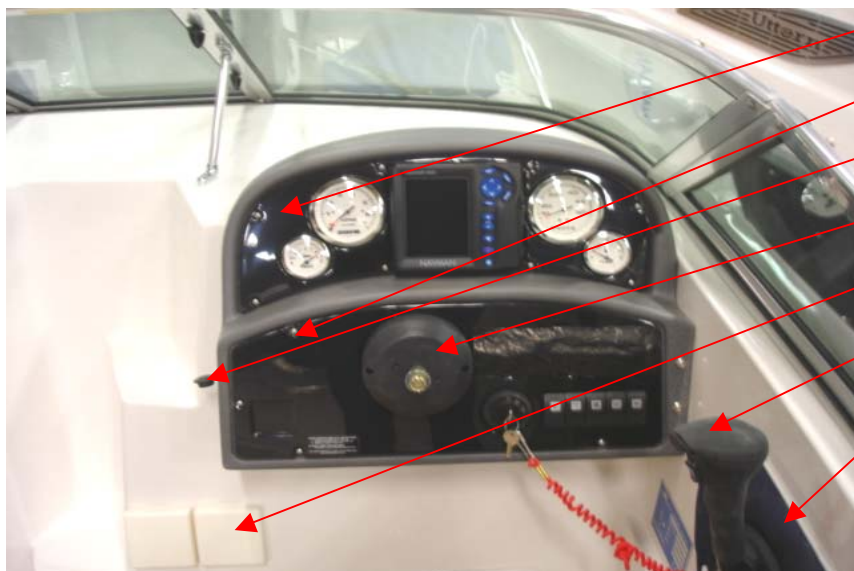

Uttern D55 Verado årsmodell 2006

Reservdelskatalog

Revisionshistoria

2006-01-10 Basdata upplagd

Uttern D55 Verado årsmodell 2006

Kabin och Styrpanel

UTE 872224002	RUTA 51/55 DC STYRBORD KURV	1 ST
UTE 872224001	RUTA 51/55 DC STYRBORD SIDA	1 ST
UTE 874800	STYRKONSOL D55 06- HALVF.	1 ST
Q/S 879899K11	KNOP-VARV VIT SMARTCRAFT	1 ST
Q/S 879910K11	TANKMATARE VIT SMARTCRAFT	1 ST
UTE 874430	NAVMAN T 5500 GPS 5" PLOT WANT	1 ST
UTE 872224003	RUTA D55 DORR OPPNINGSBAR	1 ST
Q/S 879914K11	TRIMMÄTARE VIT SMARTCRAFT	1 ST
Q/S 896537/K15	TÄNDINGSLÅS 15 FOT 14-PIN	1 ST
Q/S 893353A03	TÄNDNINGSLAS 3 POS	1 ST