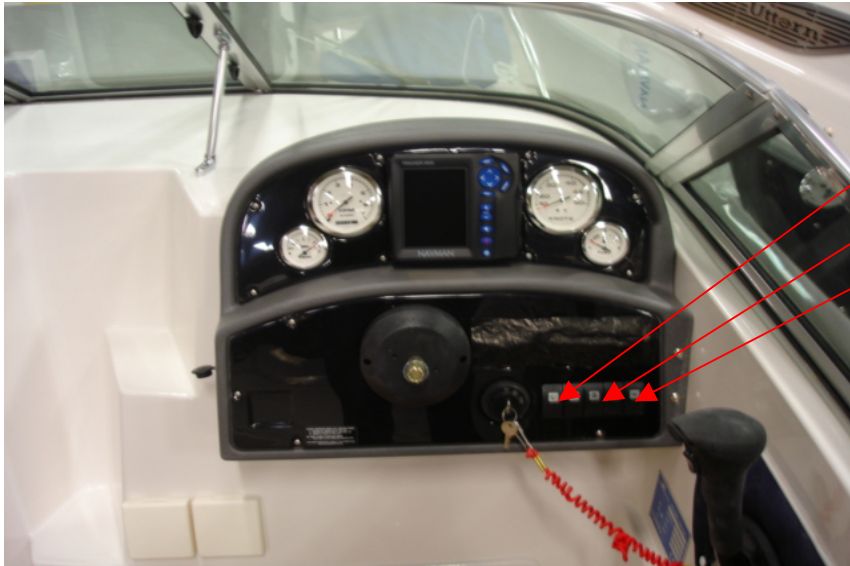

UTE 871338	TRYCKKNAPP VINDRUTETORKARE	1 ST
UTE 871339	TRYCKKNAPP LANTERNA	1 ST
UTE 873473	TRYCKKNAPP LANSPUMP	1 ST
UTE 873474 ej i bild	STRÖMBRYTARE (ON)-OFF LÄNSPUMP	1 ST
UTE 871336 ej i bild	STRÖMBRYTARE ON-OFF UTAN TRYCK	2 ST
UTE 874492 ej i bild	MOTSTÅND 10R	1 ST
UTE 872604 ej i bild	AL-PROFIL 50X50X5 ELOXERAD	0,08 M
UTE 874288 ej i bild	AUTOMATSAKRING ETA 10 A	1 ST
UTE 874287 ej i bild	AUTOMATSAKRING ETA 5 A	2 ST