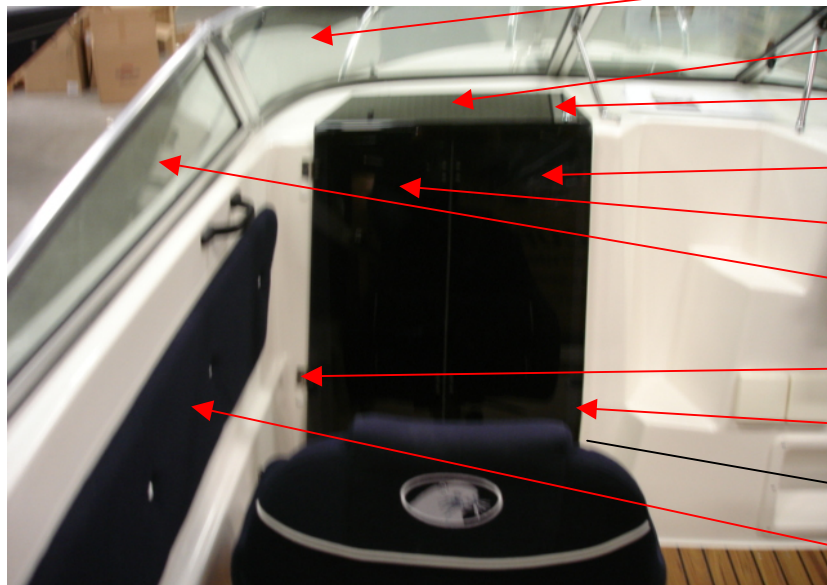

UTE 872224004	RUTA 51/55 DC BABORD KURVA	1 ST
UTE 874511	RUFFLUCKA D 55 PLEXIGLAS	1 ST
UTE 871827	LUCKLÅS ABLOY	1 ST
UTE 874512	RUFFDÖRR D55 HÖ	1 ST
UTE 874513	RUFFDÖRR D55 VÄ	1 ST
UTE 872224005	RUTA 51/55 DC BABORD SIDA	1 ST
UTE 871242	GÅNGJ. 38X37 2+2	6 ST
UTE 872163	TÄTNINGSLIST 10X3	0,8 M
UTE 871750	KAPELLSTRÄCKARE MED KLUMP	2 ST
UTE 874765	SIDOPANEL D 55 2006 - BLÅ	1 ST