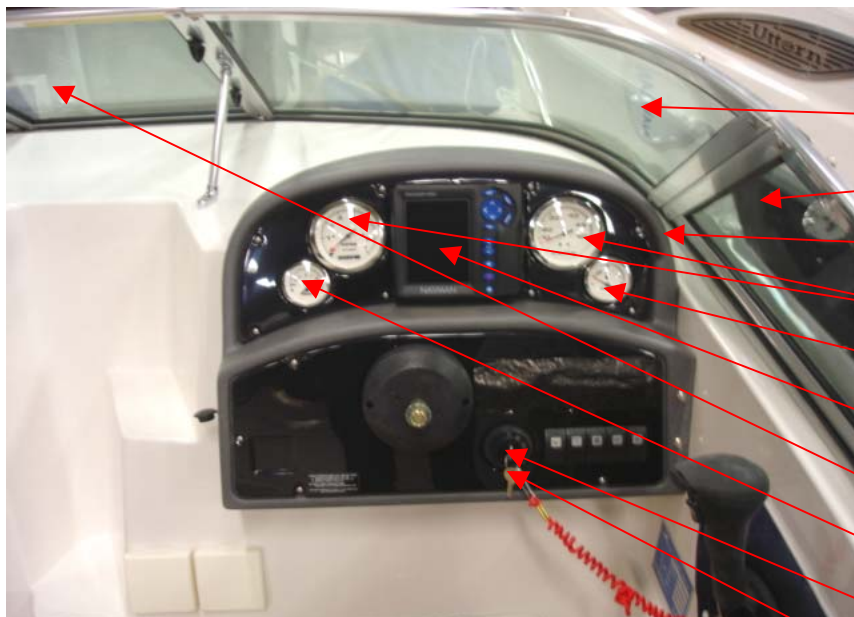

Uttern D55 Verado årsmodell 2006

Reservdelskatalog

Revisionshistoria

2006-01-10 Basdata upplagd

Uttern D55 Verado årsmodell 2006

Kabin och Styrpanel

UTE 872224002	RUTA 51/55 DC STYRBORD KURV	1 ST
UTE 872224001	RUTA 51/55 DC STYRBORD SIDA	1 ST
UTE 874800	STYRKONSOL D55 06- HALVF.	1 ST
Q/S 879899K11	KNOP-VARV VIT SMARTCRAFT	1 ST
Q/S 879910K11	TANKMATARE VIT SMARTCRAFT	1 ST
UTE 874430	NAVMAN T 5500 GPS 5" PLOT WANT	1 ST
UTE 872224003	RUTA D55 DORR OPPNINGSBAR	1 ST
Q/S 879914K11	TRIMMÄTARE VIT SMARTCRAFT	1 ST
Q/S 896537/K15	TÄNDINGSLÅS 15 FOT 14-PIN	1 ST
Q/S 893353A03	TÄNDNINGSLAS 3 POS	1 ST