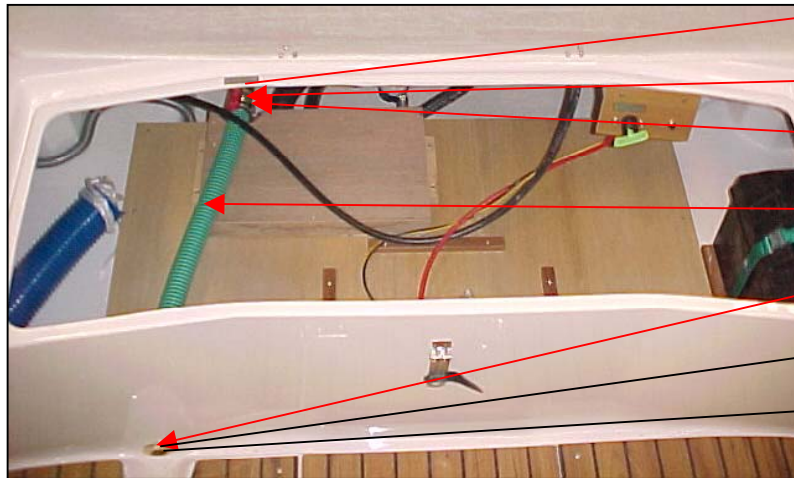

UTE 871176	LÄNSRÖR 5500DC	1 ST
UTE 871622	KULVENTIL 1"	1 ST
UTE 871632	SLANGNIPPEL 1" 32 MM SLANG	1 ST
UTE 872178	SLANG 32 MM SJÄLVLÄNS	0,75 M
UTE 871612	BORDGEN.FÖR.1"KUL	1 ST
UTE 871632	SLANGNIPPEL 1" 32 MM SLANG	1 ST
UTE 871629	RÖRMUFF 1"	1 ST