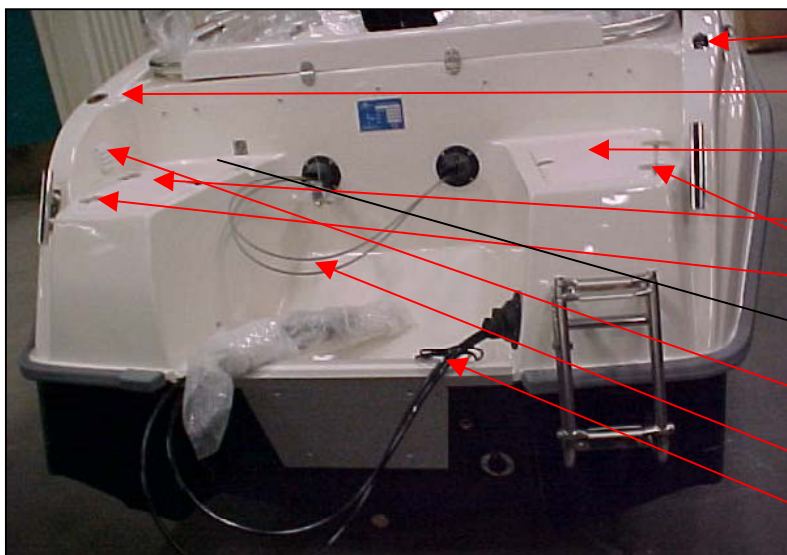

1 ST

Uttern D55 Verado årsmodell 2006

Akter

UTE 873146	LUCKA 146	1 ST
UTE 874793	CE-SKYLT UTTERN OB	1 ST
UTE 871770	KABELG.F/BÄLG HOP100 MM	2 ST
UTE 871771	KABELG.F/BÄLG 140UTVÄND.DIA	1 ST
UTE 874281	BADSTEGE TELESKOP	1 ST
UTE 873384	REL.LIST 623 10.5M SILVERGR	1 ST
UTE 873380	REL.LIST BESLAG SILVERGRÅ	2 ST
UTE 874770	AVRINNINGSKÅPA RF	2 ST