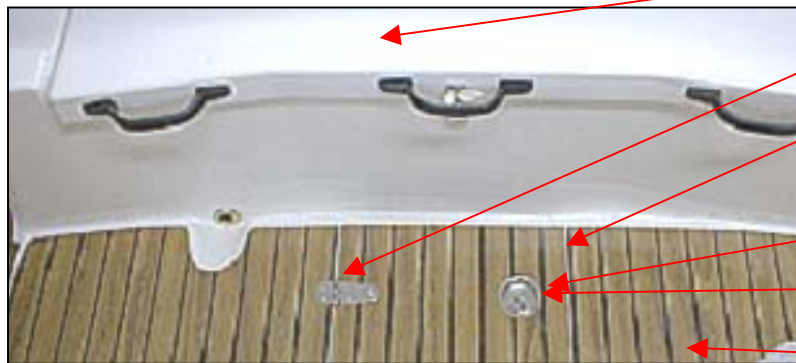

UTE 873145	LUCKA 145	1 ST
UTE 874813	GÅNGJ. 107X39 CENT(3+2)	2 ST
UTE 872146	CLIPSLIST HÖGRYGGTÄTNING	3,2 M
UTE 872000	VENTILG.90X90V ej i bild	2 ST
UTE 871679	DURKBESLAG LITET EXKL REGE	2 ST
UTE 871681	REGEL DURKBESLAG(T LILLA	2 ST
UTE 874778	DURKSATS D55/D55IB 06-	1 SET