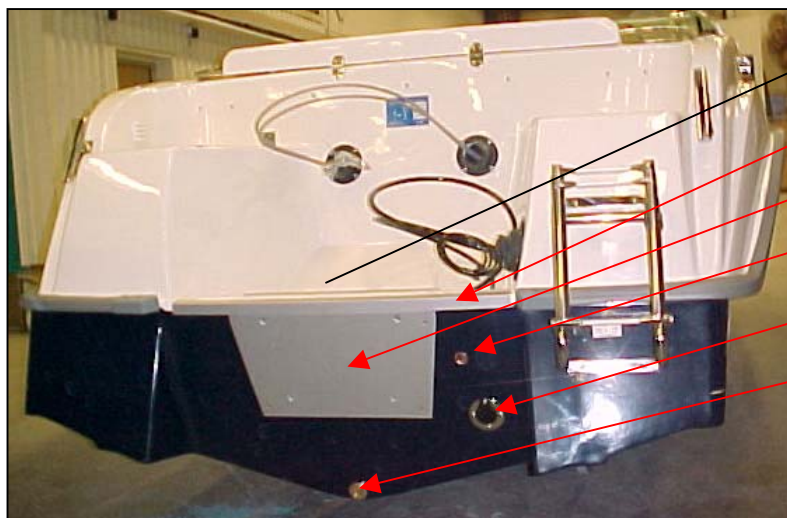

UTE 870819	AL-PROFIL MOTORPLINV.NATUR	0,46 M
UTE 870812	AL-PROFIL 30X30X3 ELOX NAT	0,82 M
UTE 870840	MOT.PLÅT UTV 022	1 ST
UTE 870903	KOPPARGEN.FÖR.65	1 ST
UTE 871642	BACKVENTIL SJÄLVGUMMIMEMBR	1 ST
UTE 873283	DYVIKA KOML NR 501	1 ST