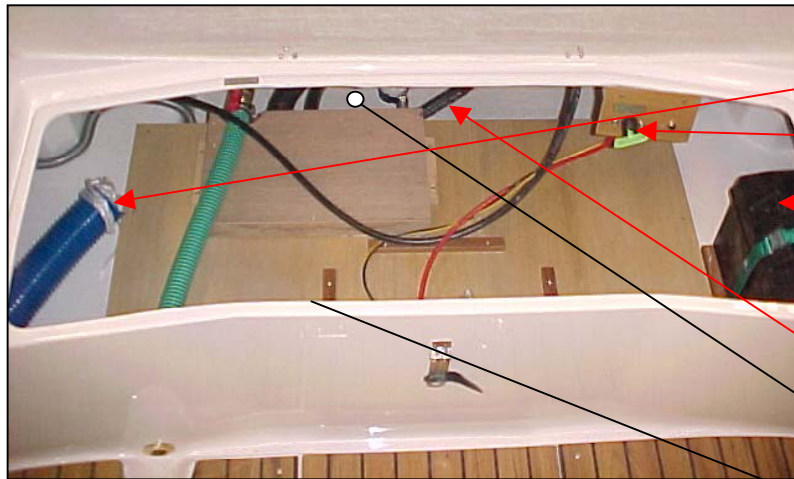

UTE 873260	16MM BRÄNSLESLANG A1	1,5 M
ej i bild	avluftning tank	
UTE 874319	SLANG 38 BRÄNSLE A1 0,87M	0,75 M
UTE 872704	HUVUDSTRÖMBRYTAREGASTÄTISO	1 ST
UTE 871650	BATTERILÅDA STD	1 ST
UTE 873261	10MM BRÄNSLESLANG A1	0,85 M
ej i bild	från tank till bränslefilter	
UTE 874463	90L BRÄNSLETANK PLAST	1 ST
ej i bild		
UTE 872176	SLANG 19 MM GRÅ VECKAD	1,7 M
ej i bild	till läns pump	
UTE 873552	LÄNSPUMP 500	1 ST
UTE 870602	TANKREM 1.5 M	2 ST
ej i bild