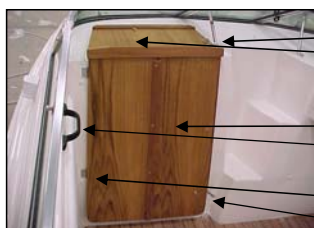

- UTE 871827 LUCKLÅS ABLOY 1 ST
- UTE 873575 LOCK DÖRR D55 1 ST
- UTE 873480 DÖRR KABIN D55 INKL. GÅNGJÄRN 1 ST
- UTE 871757 HANDTAG INVÄND. SVART/PLAS 1 ST
- UTE 871242 GÅNGJ. 38X37 2+2 2 ST
- UTE 871750 KAPELLSTRÄCKARE MED KLUMP 2 ST