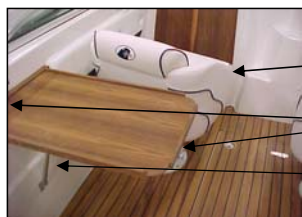

- UTE 873357 STOL D55/D68 MFL. BLÅ (SAGE) 2 ST
- UTE 873358 STOLSTATIV 5500 (PILOT 54) 2 ST
- UTE 871245 GÅNGJ. 59X37 3+2 4 ST
- UTE 871664 BORDSSTÖD RAKEGO 2 ST