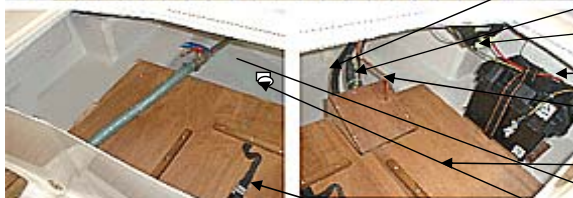

UTE 872704	HUVUDSTRÖMBRYTAREGASTÄTIS	1 ST
UTE 871650	BATTERILÅDA STD	1 ST
UTE 873261	10MM BRÄNSLESLANG A1	0,85 M
UTE 873008	80L BRÄNSLETANK PLAST	1 ST
UTE 872176	SLANG 19 MM GRÅ VECKAD	1,7 M
Q/S 808926	LÄNSPUMP RULE 500	1 ST
UTE 870602	TANKREM 1.5 M	2 ST