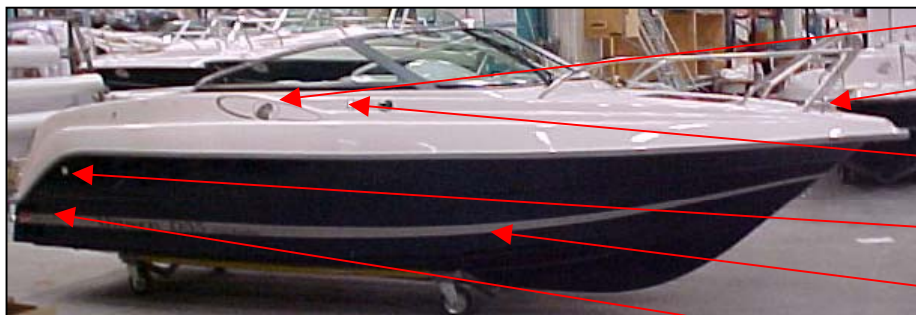

UTE 873455	DEKAL UTTERNHUV INRING SILVER	1 PAR
UTE 873463	POLLARE 205X55 MM	4 ST/BÅT
UTE 871699	FENDERFÄSTE ÖPPNINGSBART FÖRKROM/	4 ST
UTT 873475	BORDGEN. 3/4" VIT	1 ST
UTE 873442	STREIP "D55" SILVER	1 PAR
UTE 873539	DEKAL "BY M" STOR MODELL	2 ST