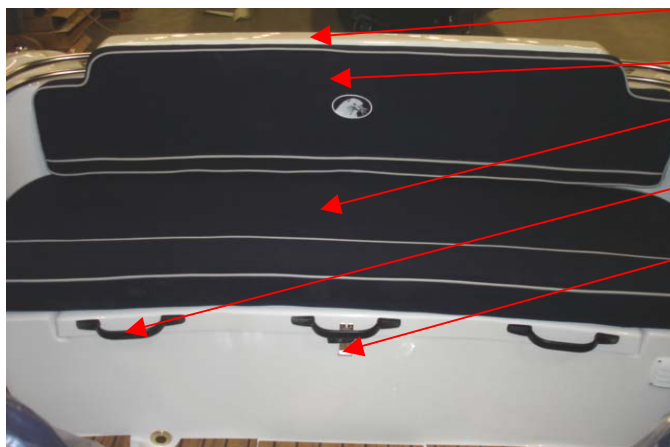

UTE 874238 KAPELL D55 INKL BAGAR 1 ST

UTE 874768 DYNOR D55/T55 IB AKTER 2006 - BL 1 SATS

UTE 871757 HANDTAG INVÄND. SVART/PLA 4ST/BÅT

UTE 872682 HÄNGLÅSÖVERFALL RF LÅNGT 1 ST