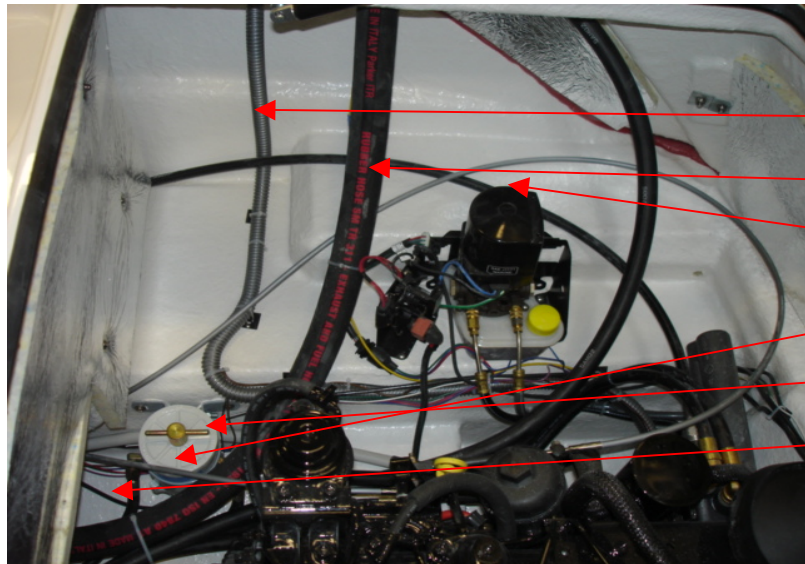

UTE 872176	SLANG 19 MM GRÅ VECKAD	6,0 M
UTE 873562	SLANG 38 MM A1 KAPAD 1,6 M	1 ST
UTE 873322	STYRKABEL 4,27 (14 FOT) QUICK	1 ST
UTE 873903	RACOR 500 DIESEL FILTER METAL	1 ST
UTE 874068	BRÄNSLESLANG DTI 1100 MM	1 ST
UTE 874067	BRÄNSLESLANG DTI 650 MM	1 ST