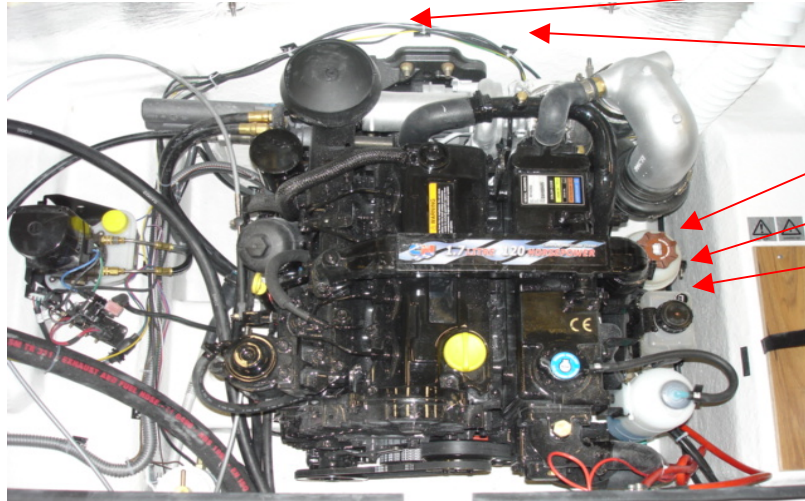

Uttern D55 dti årsmodell 2006

Tofter Akter / motorlucka

UTE 873552	LÄNSPUMP 500 (ej i bild)	1 ST
UTE 871857	MOTORRUMS (ej i bild)	1 ST
UTE 871172	LÄNSRÖR 4602/441C/485RLX/49	1 ST
UTE 871622	KULVENTIL 1"	1 ST
UTE 871632	SLANGNIPPEL 1" 32 MM SLANG	1 ST