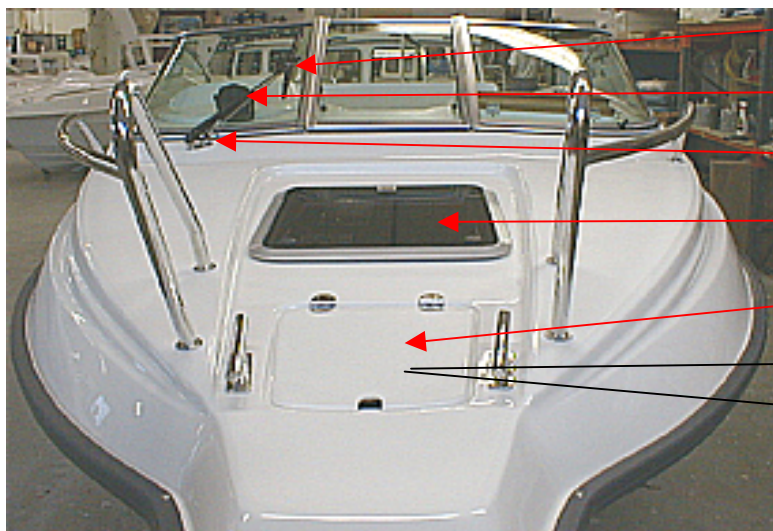

Uttern D55 dti årsmodell 2006

Tofter Fören

UTE 874436	VINDRUTETORKARBLAD 405	1 ST
UTE 874438	V-TORK ARM 370-470 PARALLELL	1 ST
UTE 871981	V-TORK MOTOR 38L	1 ST
UTE 871921	SKYL.LUCKA ULTRA HATCH (55	1 ST
UTE 872817	LUCKA ANKAR-BOX I FÖR	1 ST
UTE 871652	BESLAGSBAND CLIP-	1 ST
UTE 872681	LEDÖGLA 38X13 MM	2 ST