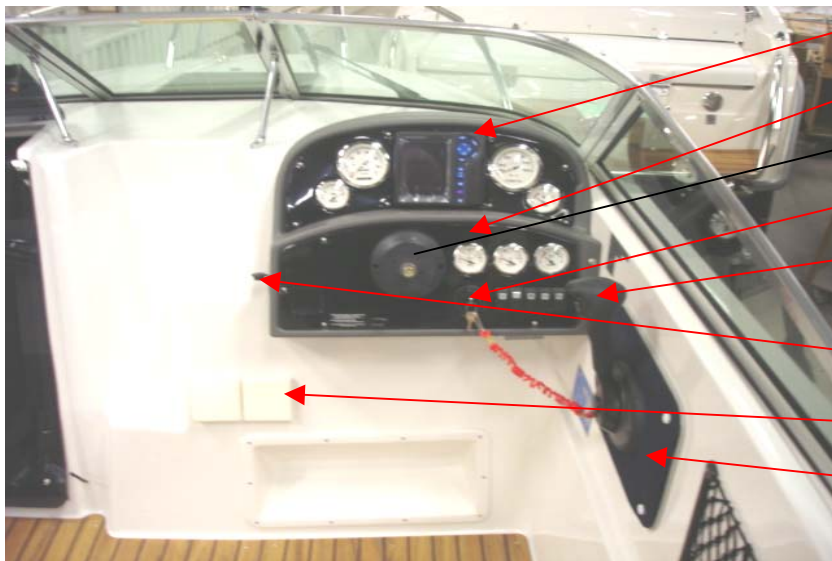

UTE 874811	INSTRUMENTPANEL OVRE D55/T55 06-	1 ST
UTE 874812	INSTRUMENTPANEL NEDRE D55/T55 06-	1 ST
UTE 874292	HYDRAULSTYRNINGS KIT BAYSTAR	1 ST
Q/S 54212A7	TANDNINGSLAS	1 ST
Q/S 883709A02	REGLAGE 4000 II SIDOM TRIM	1 ST
Q/S 883719A12 (ej i bild)	REGLAGEKABEL II 12FT	1 ST
UTE 873748	ELUTTAG 12V RUND	1 ST
UTE 874763	MUGGHALLARE	2 ST
UTE 874764	REGLAGEPLATTA T/D 55 2006 - BL	1 ST
UTE 874508 ej i bild	KABLAGE D55EX -05 BRYTARPANEL	1 ST
UTE 871287 ej i bild	HÄNGSÄKRINGSHÅLLARE	1 ST
UTE 871350 ej i bild	SÄKRING 1A	1 ST