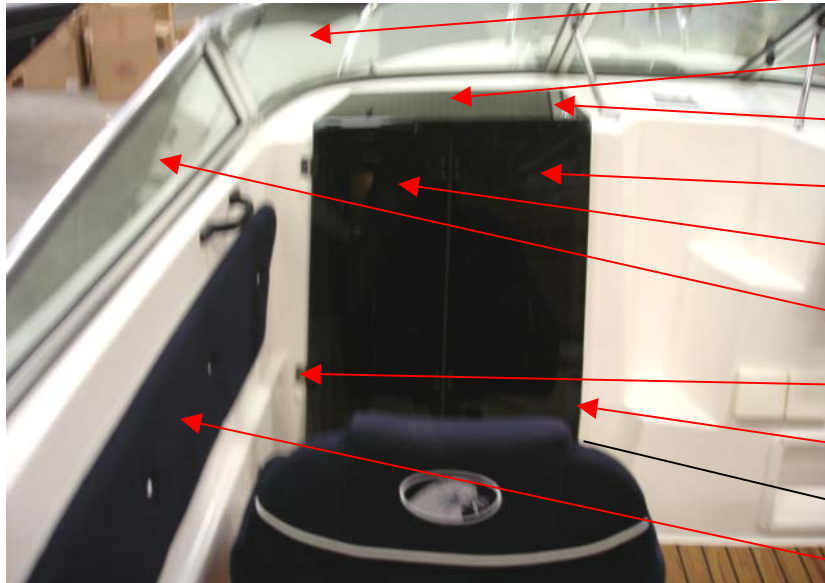

- UTE 872224004 RUTA 51/55 DC BABORD KURVA 1 ST
- UTE 874511 RUFFLUCKA D55 PLEXIGLAS 1 ST
- UTE 871827 LUCKLÅS ABLOY 1 ST
- UTE 874512 RUFFDÖRR D55 HÖ 1 ST
- UTE 874513 RUFFDÖRR D55 VÄ 1 ST
- UTE 872224005 RUTA 51/55 DC BABORD SIDA 1 ST
- UTE 871242 GÅNGJ. 38X37 2+2 6 ST
- UTE 872163 TÄTNINGSLIST 10X3 0,8 M
- UTE 871750 KAPELLSTRÄCKARE MED KLUMP 2 ST
- UTE 874765 SIDOPANEL D 55 2006 - BLÅ 1 ST