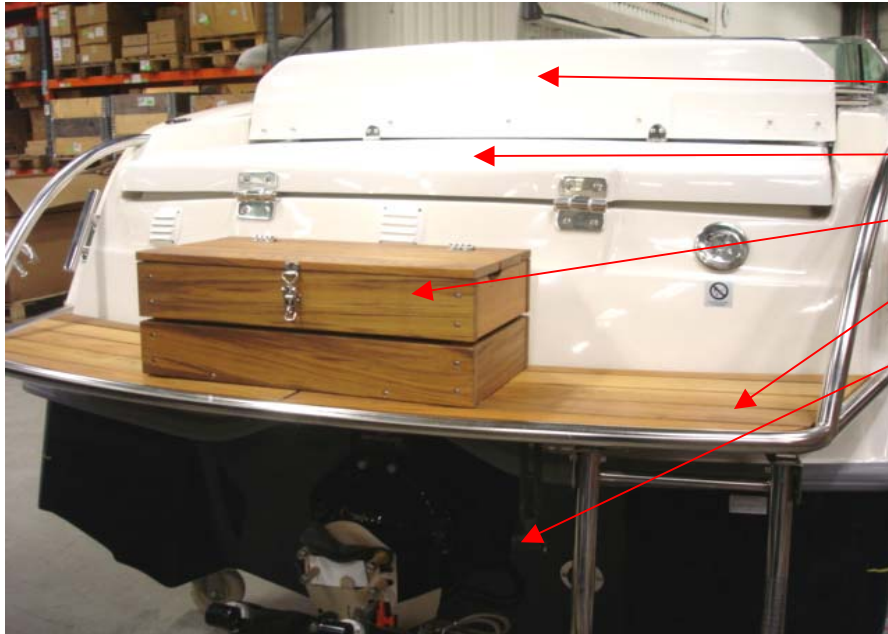

Uttern D55 dti årsmodell 2006

Akter

UTE 874682	LUCKA KAPELL	1 ST
UTE 874683	MOTORLUCKA 4683 D55 IB	1 ST
UTE 874806	ANKARLÅDA 55 IB TEAK KOMPL.	1 ST
UTE 874804	BADBRYGGA T/D 55 IB KOMPL.	1 ST
UTE 871642	BACKVENTIL SJÄLVLÄNS GUMMIMEMBRAN	1 ST