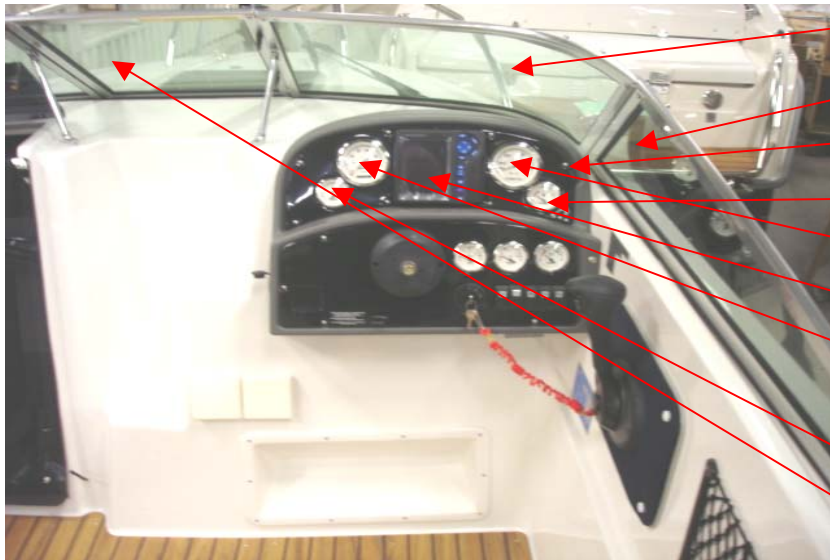

Uttern D55 dti årsmodell 2006

Kabin och Styrpanel

UTE 872224002	RUTA 51/55 DC STYRBORD KURV	1 ST
UTE 872224001	RUTA 51/55 DC STYRBORD SIDA	1 ST
UTE 874800	STYRKONSOL D55 06- HALVF.	1 ST
UTE 873302	TANKMATARE CR/VIT	1 ST
UTE 873300	KNOPMATARE CR/VIT MED LOGO	1 ST
UTE 874430	NAVMAN T 5500 GPS 5" PLOT WANT	1 ST
UTE 874772	VARV/TIMRAKNARE CR/VIT MED LOGO	1 ST
UTE 873268	VARVRANKNARKABLAG QS	1 ST
(ej i bild)		
UTE 873303	TRIMMATARE CR/VIT	1 ST
UTE 872224003	RUTA D55 DORR OPPNINGSBAR	1 ST