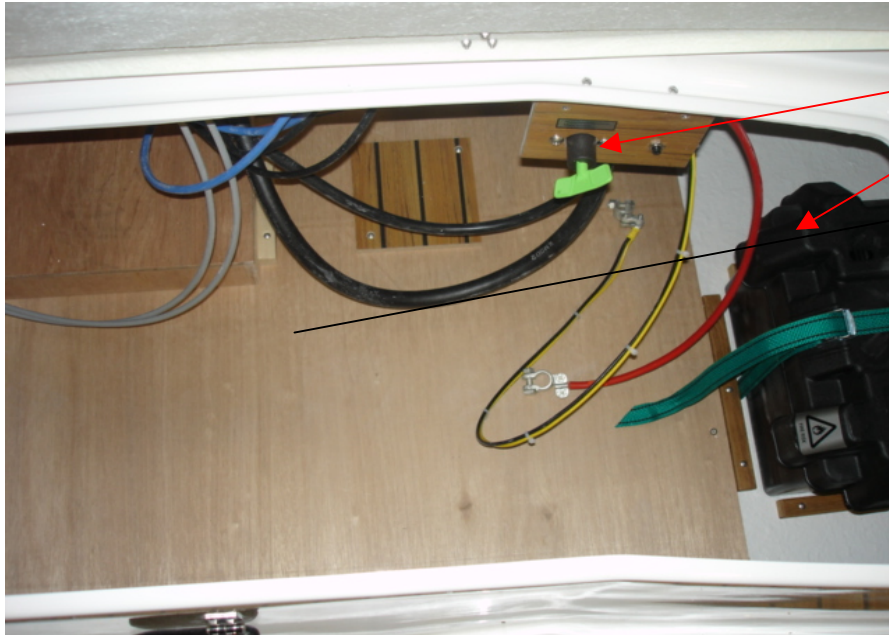

- UTE 872704 HUVUDSTRÖMBRYTAREGASTÄTIS 1 ST
- UTE 871650 BATTERILÅDA STD 1 ST
- UTE 874463 90 L BRÄNSLETANK PLAST 1 ST
  (ej i bild)