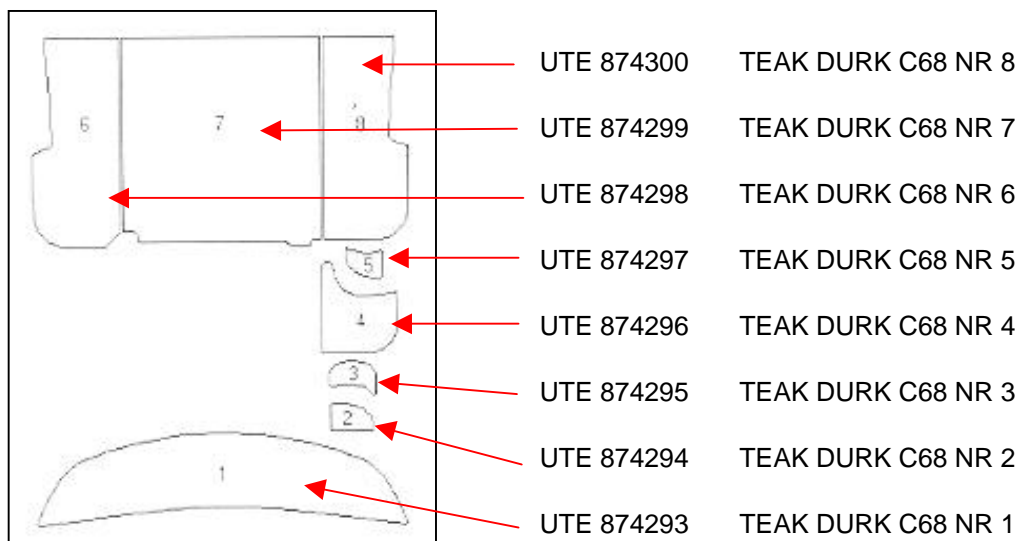

Uttern C68 eksklusiv årsmodell 2006

Durk