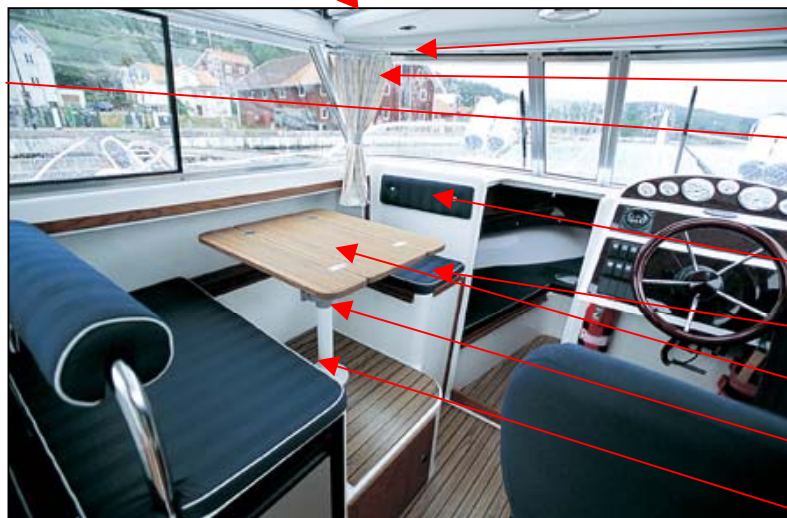

UTE 873582	TAKLUCKA C68	2 ST
UTE 873942	GARDINSKENA BÖJD	1 ST
UTE 873788	GARDINSET C68 5-DELAR	1 SET
UTE873787 ej i bild	GARDIN COCKPIT C68 SIDOR	1 SET
UTE 873719 ej i bild	FÄSTE GARDINSKENA 10-PACK	2,3 ST
UTE 874106	DYNA C68 DINETT RYGG PLATT	1 ST
UTE 874105	DYNA C68 DINETT SITT FRÄMRE	1 ST
UTE 874123	BORDSKIVA C68	1 ST
UTE 874658	BORDSTATIV 65/760	1 ST
UTE 874759	SOCKEL TILL BORD 06-	1 ST
UTE 874169 ej i bild	DINETT ÖVRE C68 ENDAST PLAST	1 ST
UTE 874103	DYNA C68 DINETT SITT BAKRE	1 ST
UTE 874104	DYNA C68 DINETT RYGGCYLINDER	1 ST
UTE 873609	BÅGE RYGG C68	1 ST
UTE 874102 ej i bild	DYNA C68 DINETT FÄLLBAR	1 ST
UTE 874168	DINETT C68 ENDAST PLAST	1 ST
UTE 874121	MONT.RA, INF KYL RPD50	1 ST
UTE 874122	FRONT RF KYLSKÅP RPD50	1 ST
UTE 874120	KYLSKÅP 50L RPD0050RF FR	1 ST