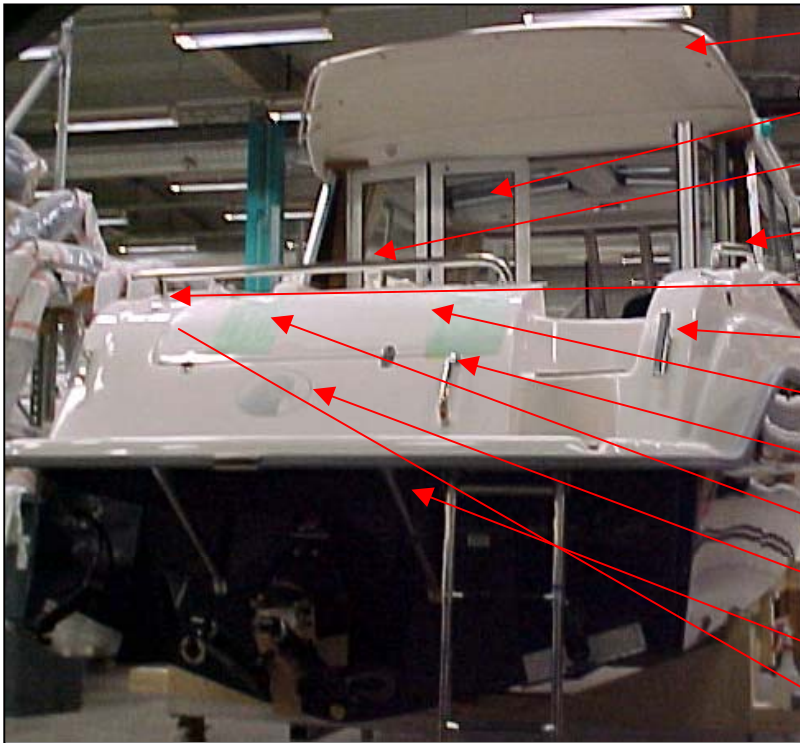

Uttern C68 exklusiv årsmodell 2006

Akter

UTE 873859	TAK C68 KPL MED LUCK RF	1 ST
UTE 873614	VIKDÖRR C68	1 ST
UTE 873622	RÄCKE AKT BB C68/D68	1 ST
UTE 873621	RÄCKE AKT SB C68/D68	1 ST
UTE 871702	FLAGGFÄSTE RF INF	1 ST
UTE 873463	POLLARE 205X55 MM	4 ST/BÅT
UTE 873939	STUVFACK ANKARLÅDA	1 ST
UTE 871758	HANDTAG RF 200MM	1 ST
UTE 874370	LUCKA ANKARBOX AKTER C68	1 ST
UTE 873497	DEKAL UTTERNHUVUD GIGANT	1 ST
UTE 873623	STÖDRÖR BADBRYGGA RF	2 ST
UTE 873692	SKYLLIGHT HÅLLARE (ej i bild)	1 ST