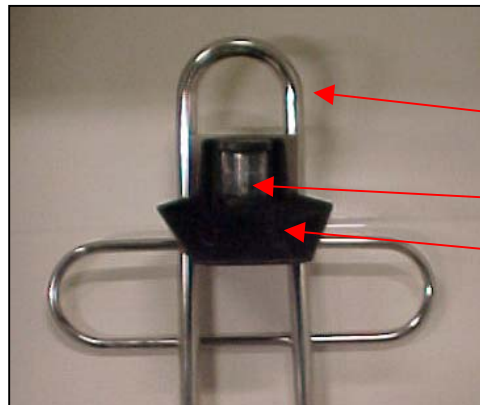

UTE 874128	LANERNSTAKE C68	1 ST
UTE 871212	LANTERNA 7M TOPP	1 ST
UTE 871654	BLÄNDSKYDD LITET	1 ST
UTE 871205	LANTERNA 7M AKTER	1 ST
	ej i bild