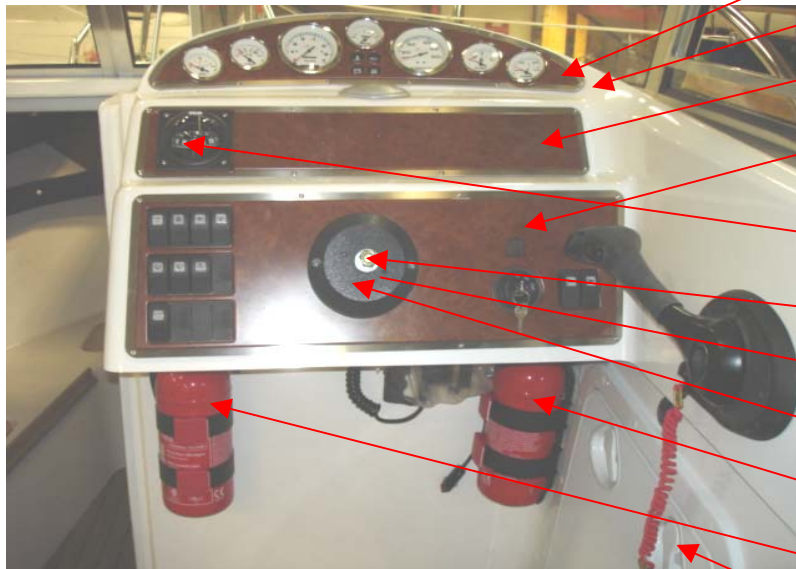

## Kabin och styrpanel

UTE 874341	INSTRUMENTPANEL ÖVRE C68 MPI	1 ST
UTE 873910	STYRPANEL C68	1 ST
UTE 874342	INSTRUMENTPANEL MITT C68 MPI	1 ST
UTE 874343	INSTRUMENTPANEL NEDRE C68 MPI	1 ST
UTE 874354	KABLAGE INSTRUMENTPANEL C68MF ej i bild	1 ST
UTE 873491	KOMPASS SILVA 70P	1 ST
UTE 874488	STYRREGLAGE SAFE-T QC	1 ST
UTE 874491	STYRKABEL 5.18 (17FT) QUICK	1 ST
UTE 874489	MONTERINGSSATS SAFE-T QC	1 ST
UTE 873636	2KG PRIMEX BRANDSLÄCKARE	1 ST
UTE 873637	2KG GLORIA BRANDSLÄCKARE	1 ST
UTE 874099	INSPEKTIONSLUCKA 463X517MM C68	1 ST