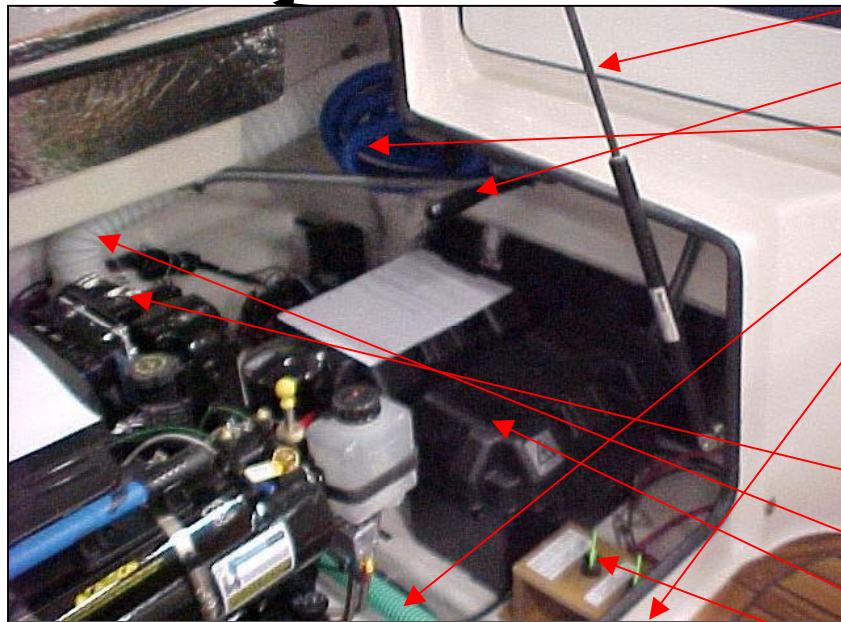

UTE 873036	SLANG 38MM BRÄNSLE	1,6 M
UTE 873260	16MM BRÄNSLESLANG A1	2,35 M
UTE 874491	STYRKABEL 5,18 (17 FT) QUICK	1 ST
UTE 873261	10MM BRÄNSLESLANG A1	0,45 M
UTE 873417	TANK 190L RF INKL TANKGIVAR Ej i bild	1 ST