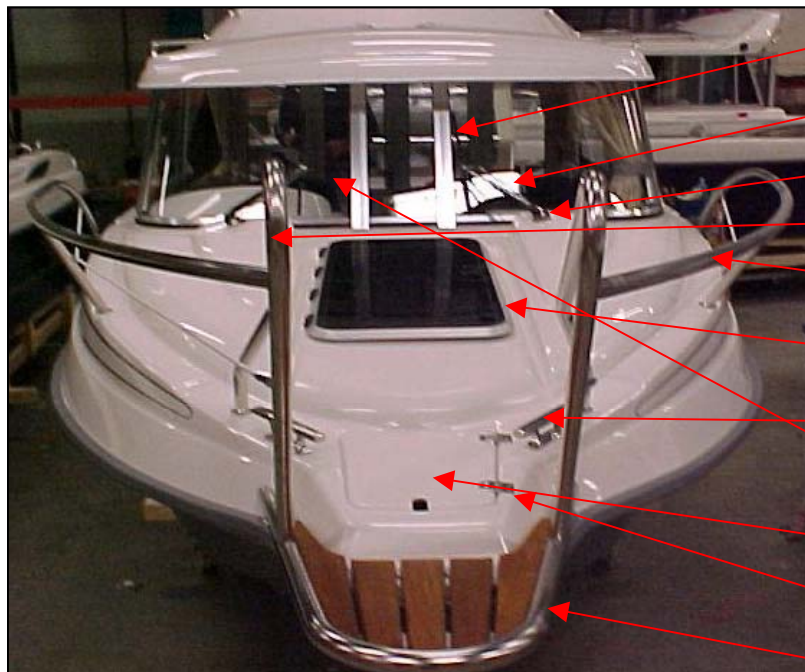

Uttern C68 exklusiv årsmodell 2006

Fören

UTE 874436	V-TORK BLAD 405	2 ST
UTE 874438	V-TORK ARM 370-470MM PARALL	2 ST
UTE 871981	V-TORK MOTOR 38L	2 ST
UTE 874094	RÄCKE FÖR C68 SB	1 ST
UTE 874095	RÄCKE FÖR C68 BB	1 ST
UTE 874097	DÄCKSLUCKA C68	1 ST
UTE 873463	POLLARE 205X55MM	4 ST/BÅT
UTE 873563	RUTOR C68 TAYLOR	1 SET
UTE 872817	LUCKA ANKARBOX FÖREN	1 ST
UTE 871248	GÅNGJÄRN 67X39 OMV (2+2 Rak+	2 ST
UTE 873616	PEKE	1 ST