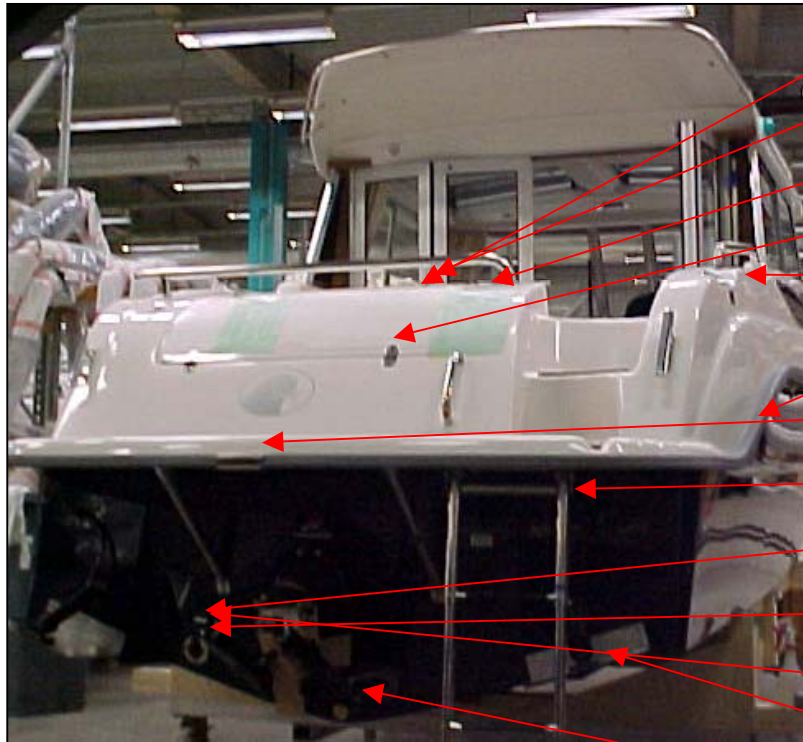

UTE 871694	EXCENT.LÅS STÅLLB	2 ST
UTE 871821	LOCKBESLAG EX-LÅSM HÅL RF	2 ST
Q/S 829624	FÄSTE LANT.STÅNG	1 ST
UTE 871242	GÅNGJ. 38X37 2+2	2 ST
UTE 873426	DÄCKSFÖRSKRUVNING 38 MM RF	1 ST
UTE 873386	REL.LIST 623 15M SILVERGRÅ	1 ST
UTE 873631	REL.LIST.BESLAG RF D68	1 ST
UTE 874326	BADSTEGE UNDER 3-STEG KOMF	1 ST
UTE 871642	BACKVENTIL SJÄLVGUMMIMEME	1 ST
UTE 871612	BORDGEN.FÖR.1"KUL	1 ST
UTE 871629	RÖRMUFF 1"	1 ST
UTE 871968	TRIMPLAN	1 PAR
UTE 873283	DYVIKA KOMPLETT	1 ST