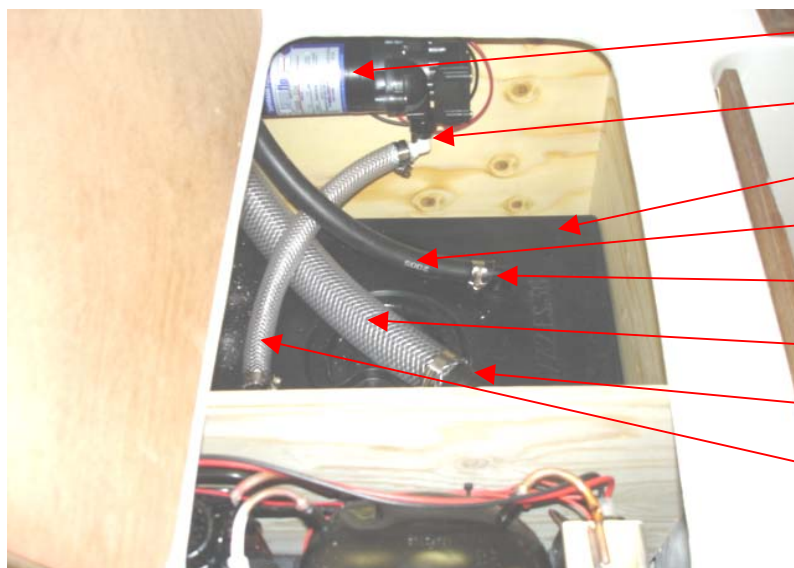

UTE 874723   SÖTVATTENPUMP JUNIOR   1 ST

UTE 874860   NIPPEL 3/4" 90 GRADER PUMP   1 ST

UTE 874869   SÖTVATTENTANK 36 L   1 ST

UTE 873260   AVLFTNINGSSLANG 16 MM   1 M

UTE 874871   AVLFTNING 90 GRA 16 MM   1 ST

UTE 874732   SLANG 38 MM   1 M

UTE 874870   PÅFYLLNING 90 GRA 38 MM   1 ST

UTE 872175   SLANG 19 MM   0,5 M

UTE 872170   SLANG 13 MM   5 M