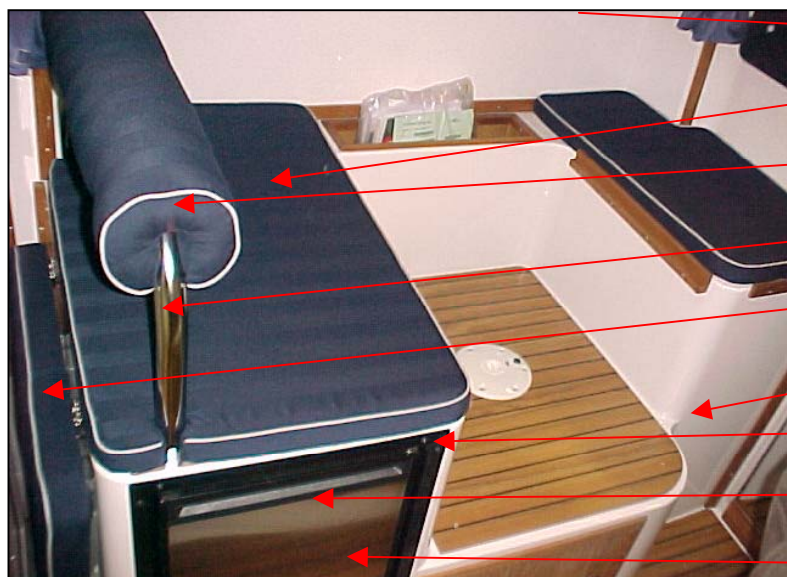

UTE 873582	TAKLUCKA C68	2 ST
UTE 873942	GARDINSKENA BÖJD	1 ST
UTE 873788	GARDINSET C68 5-DELAR	1 SET
UTE873787 ej i bild	GARDIN COCKPIT C68 SIDOR	1 SET
UTE 873719 ej i bild	FÄSTE GARDINSKENA 10-PACK	2,3 ST
UTE 874106	DYNA C68 DINETT RYGG PLATT	1 ST
UTE 874105	DYNA C68 DINETT SITT FRÄMRE	1 ST
UTE 874123	BORDSKIVA C68	1 ST
UTE 874658	BORDSTATIV 65/760	1 ST
UTE 874759	SOCKEL TILL BORD 06-	1 ST
UTE 874169 ej i bild	DINETT ÖVRE C68 ENDAST PLAST	1 ST
UTE 874103	DYNA C68 DINETT SITT BAKRE	1 ST
UTE 874104	DYNA C68 DINETT RYGGCYLINDER	1 ST
UTE 873609	BÅGE RYGG C68	1 ST
UTE 874102 ej i bild	DYNA C68 DINETT FÄLLBAR	1 ST
UTE 874168	DINETT C68 ENDAST PLAST	1 ST
UTE 874121	MONT.RA, INF KYL RPD50	1 ST
UTE 874122	FRONT RF KYLSKÅP RPD50	1 ST
UTE 874120	KYLSKÅP 50L RPD0050RF FR	1 ST