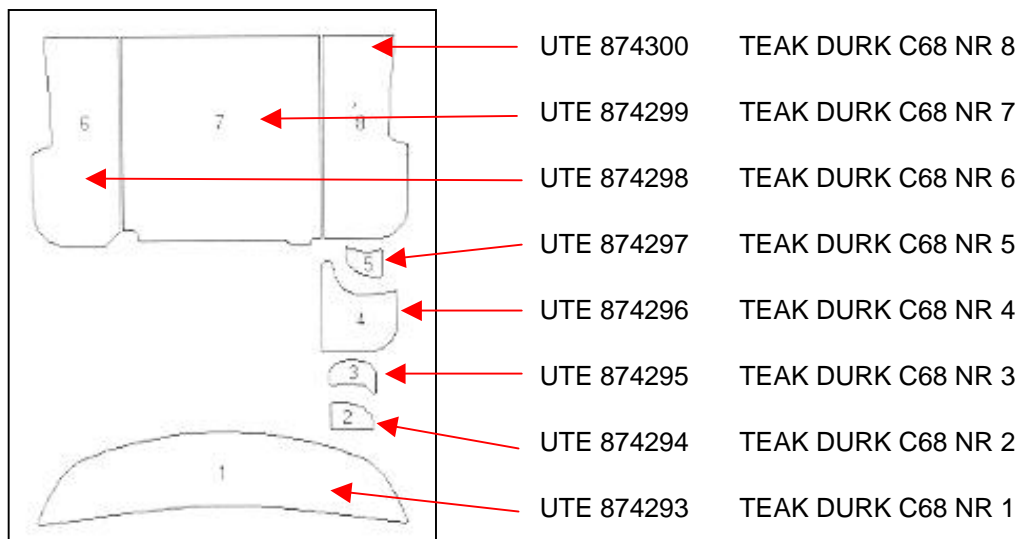

Uttern C68 dti årsmodell 2006

Durk