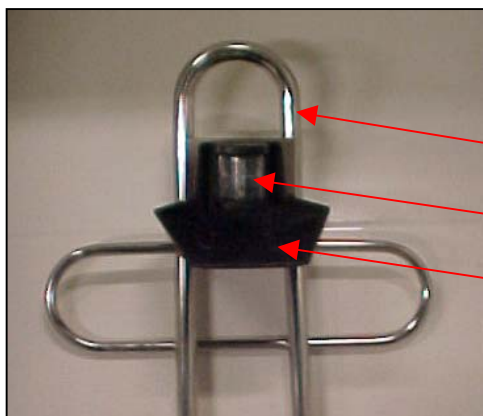

UTE 871694	EXCENT.LÅS STÅLLB	2 ST
UTE 871821	LOCKBESLAG EX-LÅSM HÅL RF	2 ST
Q/S 829624	FÄSTE LANT.STÅNG	1 ST
UTE 871242	GÅNGJ. 38X37 2+2	2 ST
UTE 873426	DÄCKSFÖRSKRUVNING 38 MM RF	1 ST
UTE 873386	REL.LIST 623 15M SILVERGRÅ	1 ST
UTE 873631	REL.LIST.BESLAG RF D68	1 ST
UTE 874326	BADSTEGE UNDER 3-STEG KOMF	1 ST
UTE 871642	BACKVENTIL SJÄLVGUMMIMEME	1 ST
UTE 871612	BORDGEN.FÖR.1"KUL	1 ST
UTE 871629	RÖRMUFF 1"	1 ST
UTE 871968	TRIMPLAN	1 PAR
UTE 873283	DYVIKA KOMPLETT	1 ST
UTE 874128	LANERNSTAKE C68	1 ST
UTE 871212	LANTERNA 7M TOPP	1 ST
UTE 871654	BLÄNDSKYDD LITET	1 ST
UTE 871205	LANTERNA 7M AKTER	1 ST
	ej i bild