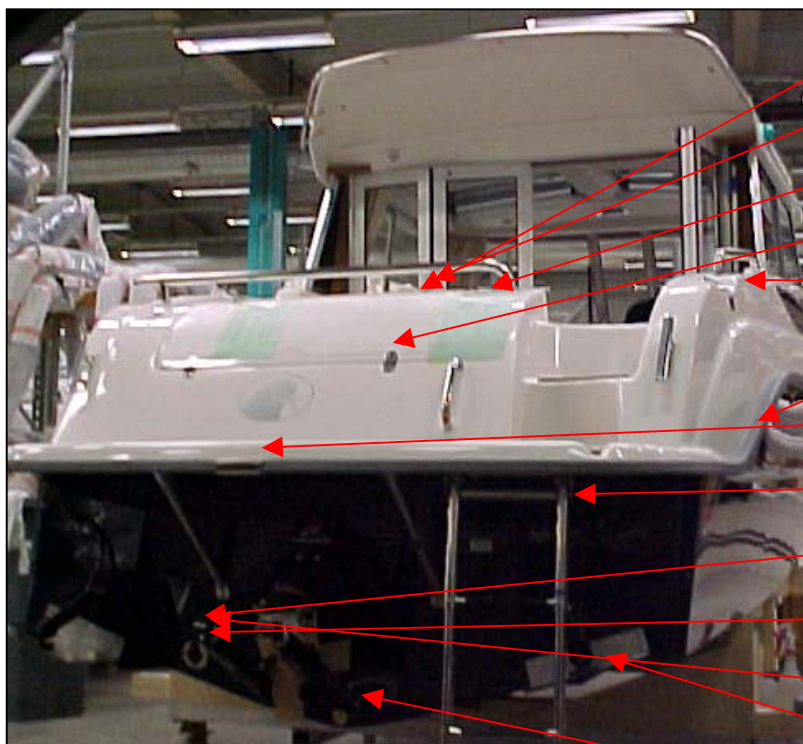

UTE 871694	EXCENT.LÅS STÅLLB	2 ST
UTE 871821	LOCKBESLAG EX-LÅSM HÅL RF	2 ST
Q/S 829624	FÄSTE LANT.STÅNG	1 ST
UTE 871242	GÅNGJ. 38X37 2+2	2 ST
UTE 873426	DÄCKSFÖRSKRUVNING 38 MM RF	1 ST
UTE 873386	REL.LIST 623 15M SILVERGRÅ	1 ST
UTE 873631	REL.LIST.BESLAG RF D68	1 ST
UTE 874326	BADSTEGE UNDER 3-STEG KOMF	1 ST
UTE 871642	BACKVENTIL SJÄLVGUMMIMEME	1 ST
UTE 871612	BORDGEN.FÖR.1"KUL	1 ST
UTE 871629	RÖRMUFF 1"	1 ST
UTE 871968	TRIMPLAN	1 PAR
UTE 873283	DYVIKA KOMPLETT	1 ST
UTE 874128	LANERNSTAKE C68	1 ST
UTE 871212	LANTERNA 7M TOPP	1 ST
UTE 871654	BLÄNDSKYDD LITET	1 ST
UTE 871205	LANTERNA 7M AKTER	1 ST
	ej i bild