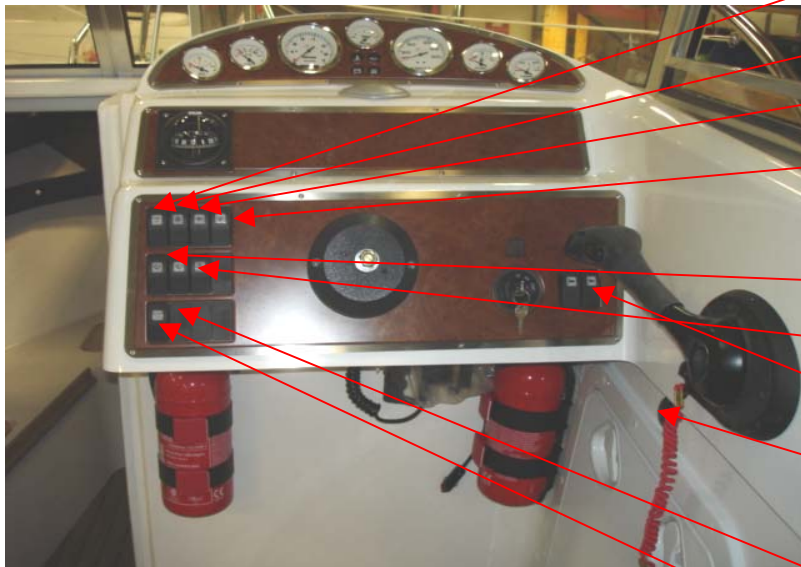

UTE 873315	TRYCKKNAPP INSTR.BELYS	1 ST
UTE 871339	TRYCKKNAPP LANT	1 ST
UTE 871337	TRYCKKNAPP M-FLÄK	1 ST
UTE 873473	TRYCKKNAPP LÄNSPUMP	1 ST
UTE 874406	STRÖMBRYTARE OFF-ON-ON	4 ST
ej i bild		
UTE 871338	TRYCKKNAPP VINDRUTETORK	2 ST
UTE 873606	TRYCKKNAPP KUPÉFLÄKT	1 ST
UTE 874359	TRYCKKNAPP TRIMPLAN	2 ST
UTE 873748	ELUTTAG 12VRUND INFÄLLD	5 ST/BÅT
UTE 871336	STRÖMBRYT ON-OFF UTAN TRYCK	2 ST
ej i bild		
UTE 874357	TRYCKKNAPP AUDIO TEST	1 ST
UTE 874356	TRYCKKNAPP STOP	1 ST