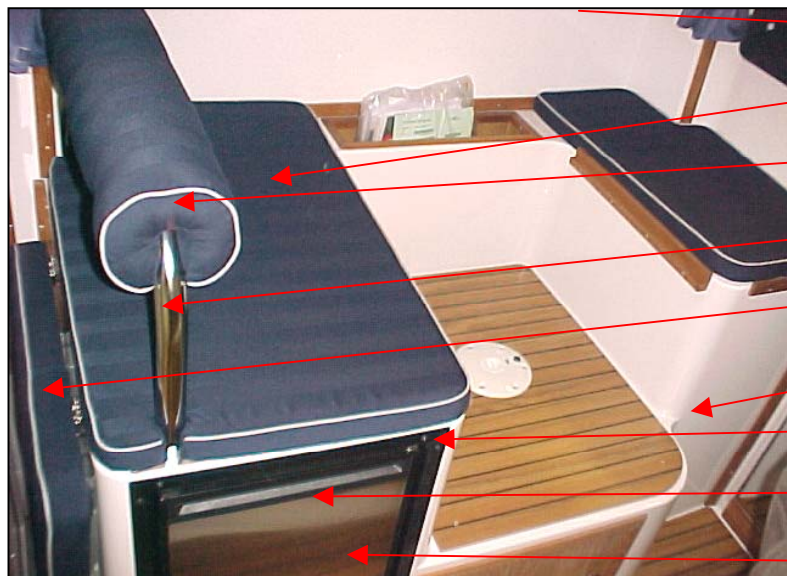

UTE 873582	TAKLUCKA C68	2 ST
UTE 873942	GARDINSKENA BÖJD	1 ST
UTE 873788	GARDINSET C68 5-DELAR	1 SET
UTE873787 ej i bild	GARDIN COCKPIT C68 SIDOR	1 SET
UTE 873719 ej i bild	FÄSTE GARDINSKENA 10-PACK	2,3 ST
UTE 874106	DYNA C68 DINETT RYGG PLATT	1 ST
UTE 874105	DYNA C68 DINETT SITT FRÄMRE	1 ST
UTE 874123	BORDSKIVA C68	1 ST
UTE 874658	BORDSTATIV 65/760	1 ST
UTE 874759	SOCKEL TILL BORD 06-	1 ST
UTE 874169 ej i bild	DINETT ÖVRE C68 ENDAST PLAST	1 ST
UTE 874103	DYNA C68 DINETT SITT BAKRE	1 ST
UTE 874104	DYNA C68 DINETT RYGGCYLINDER	1 ST
UTE 873609	BÅGE RYGG C68	1 ST
UTE 874102 ej i bild	DYNA C68 DINETT FÄLLBAR	1 ST
UTE 874168	DINETT C68 ENDAST PLAST	1 ST
UTE 874121	MONT.RA, INF KYL RPD50	1 ST
UTE 874122	FRONT RF KYLSKÅP RPD50	1 ST
UTE 874120	KYLSKÅP 50L RPD0050RF FR	1 ST