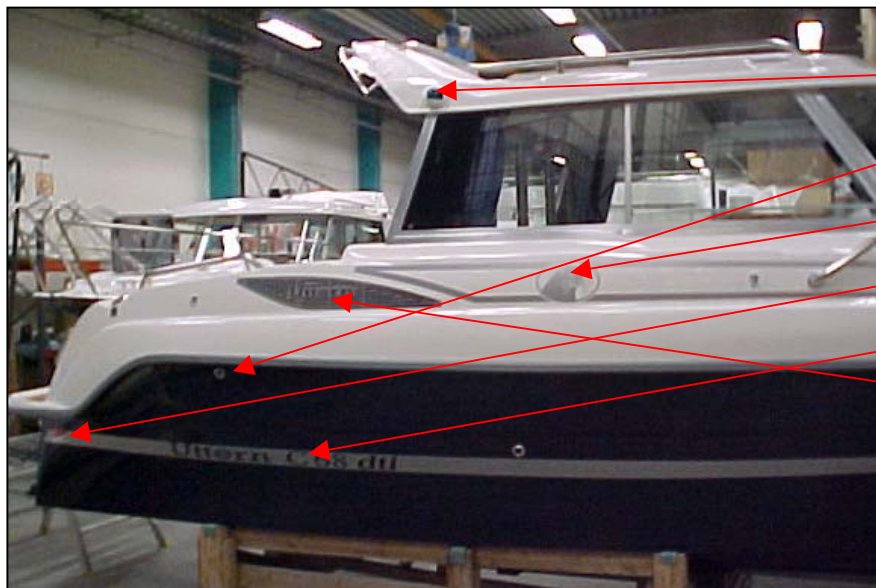

Uttern C68 dti årsmodell 2006

Styrbord sida

UTE 874502	LANTERN PAR 3800 RÖD/GRÖN	1 ST
UTE 872989	TANKVENTIL AVLUFNING ATTW	1 ST
UTE 873646	STREIP C68 SILVER T RELING	1 ST
UTE 873539	DEKAL "BY M" STOR MODELL	2 ST
UTE 874043	STREIP C68 DTI SILVER	2 ST
UTE 874529	VENTILGALLER SB	1 ST
UTE 874530 ej i bild	VENTILGALLER BB	1 ST