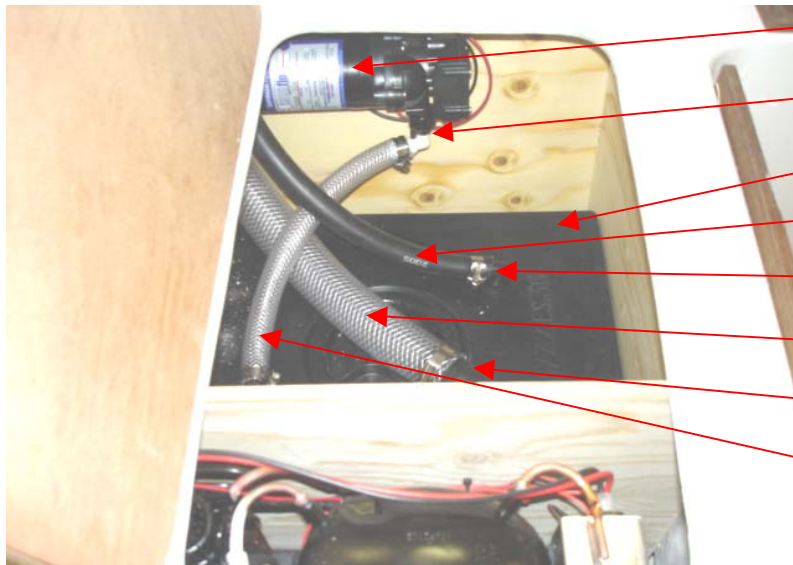

UTE 874723	SÖTVATTENPUMP JUNIOR	1 ST
UTE 874860	NIPPEL 3/4" 90 GRADER PUMP	1 ST
UTE 874869	SÖTVATTENTANK 36 L	1 ST
UTE 873260	AVLUFTNINGSSLANG 16 MM	1 M
UTE 874871	AVLUFTNING 90 GRA 16 MM	1 ST
UTE 874732	SLANG 38 MM	1 M
UTE 874870	PÅFYLLNING 90 GRA 38 MM	1 ST
UTE 872175	SLANG 19 MM	0,5 M