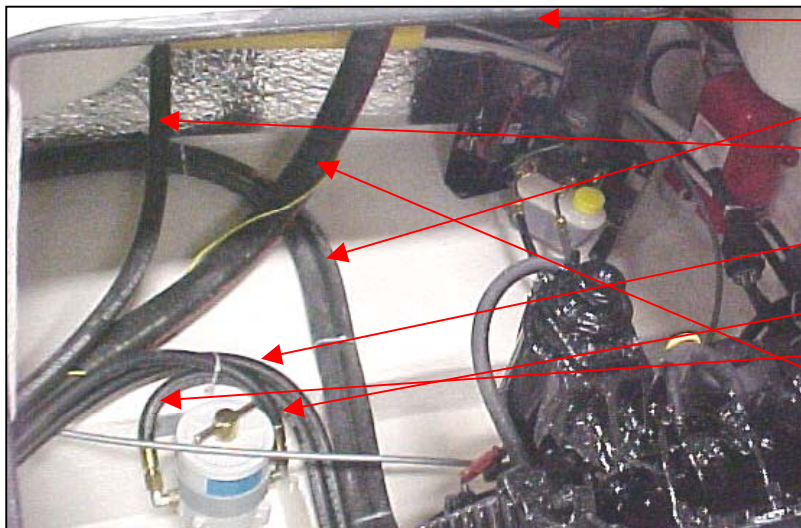

UTE 871620	KOPPARRÖR 8X0,8	2 ST
UTE 873846	KYLARSLANG 16 MM 3,5 M	2 ST
UTE 873260	16MM BRÄNSLESLANG A1	1,35 M
UTE 873483	BRÄNSLESLANG 8 MM	1,85 M
UTE 874067	BRÄNSLESLANG DTI 650 MM	1 ST
UTE 874068	BRÄNSLESLANG DTI 1100 MM	1 ST
UTE 873562	SLANG 38 MM KAPAD 1,6 M	1 ST