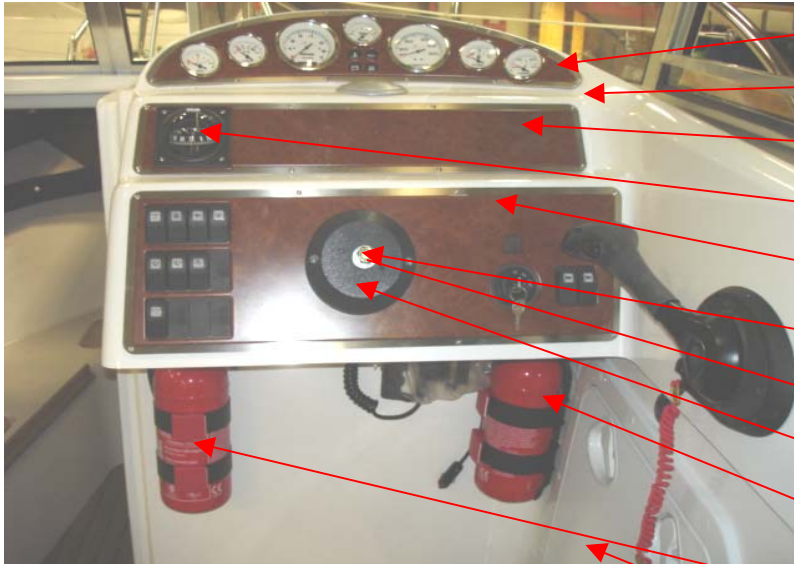

Uttern C68 dti årsmodell 2006

Kabin och Styrpanel

UTE 874344	INSTRUMENTPANEL ÖVRE C68 MPI	1 ST
UTE 873611	STYRPANEL C68	1 ST
UTE 874342	INSTRUMENTPANEL MITT C68 MPI	1 ST
UTE 873491	KOMPASS SILVA 70P	1 ST
UTE 874343	INSTRUMENTPANEL NEDRE C68 MPI	1 ST
UTE 874488	STYRREGLAGE SAFE-T QC	1 ST
UTE 874491	STYRKABEL 5,18 (17FT) QUICK	1 ST
UTE 874489	MONTERINGSSATS SAFE-T QC	1 ST
UTE 873636	2KG PRIMEX BRANDSLÄCKARE	1 ST
UTE 873637	2KG GLORIA BRANDSLÄCKARE	1 ST
UTE 874099	INSPEKTIONSLUCKA 463X517MM C6	1 ST