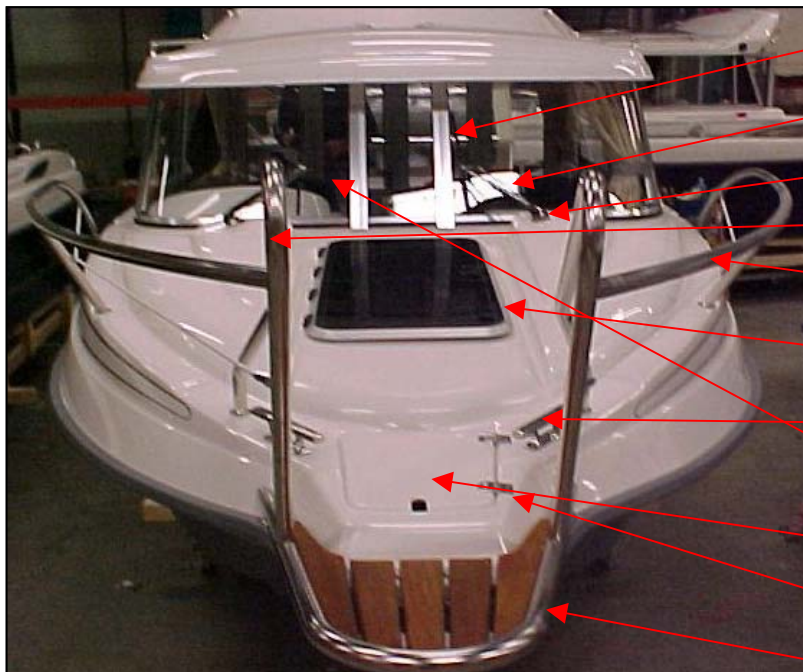

Uttern C68 dti årsmodell 2006

Fören

UTE 874436	V-TORK BLAD 405	2 ST
UTE 874438	V-TORK ARM 370-470MM PARALLI	2 ST
UTE 871981	V-TORK MOTOR 38L	2 ST
UTE 874094	RÄCKE FÖR C68 SB	1 ST
UTE 874095	RÄCKE FÖR C68 BB	1 ST
UTE 874097	DÄCKSLUCKA C68	1 ST
UTE 873463	POLLARE 205X55MM	4 ST/BÅT
UTE 873563	RUTOR C68 TAYLOR	1 SET
UTE 872817	LUCKA ANKARBOX FÖREN	1 ST
UTE 871248	GÅNGJÄRN 67X39 OMV (2+2 Rak+	2 ST
UTE 873616	PEKE	1 ST
UTE 874770	AVRINNINGSKÅPA RF	1 ST