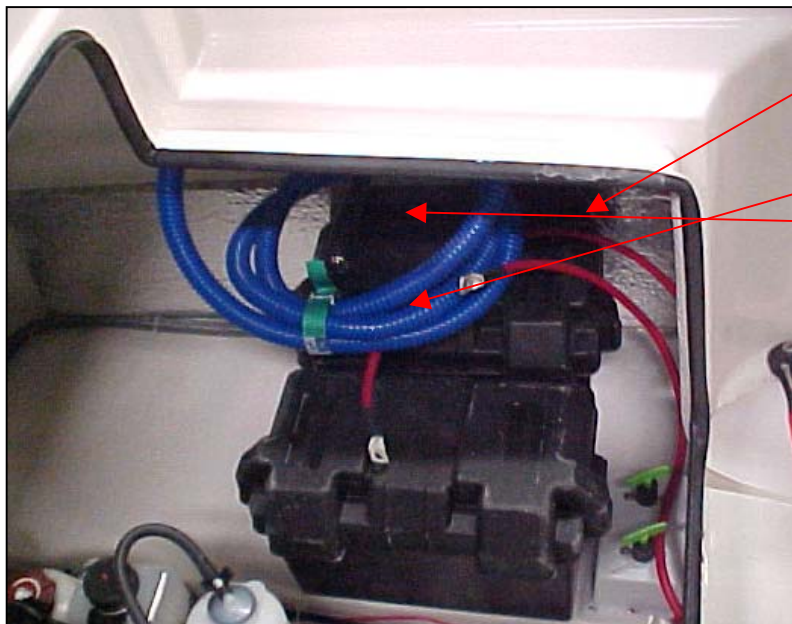

UTE 871650 BATTERILÅDA STD 2 ST

UTE 873400 RULEMATE LÄNSPUMP INBYGGD 1 ST

UTE 872177 SLANG 25 MM BLÅ 3,5 M 2 ST

UTE 871851 LÄNSPUMP MAN. URCHIN 1 ST

Ej i bild:

UTE 873417 TANK 190L RF INKL TANKGIVAR 1 ST

UTE 874100 DYNA C68 AKTER SITT 1 ST

UTE 874101 DYNA C68 AKTER RYGG 1 ST

UTE 871622 KULVENTIL 1" 1 ST

UTE 871632 SLANGNIPPEL 1" 32 MM SLANG 1 ST