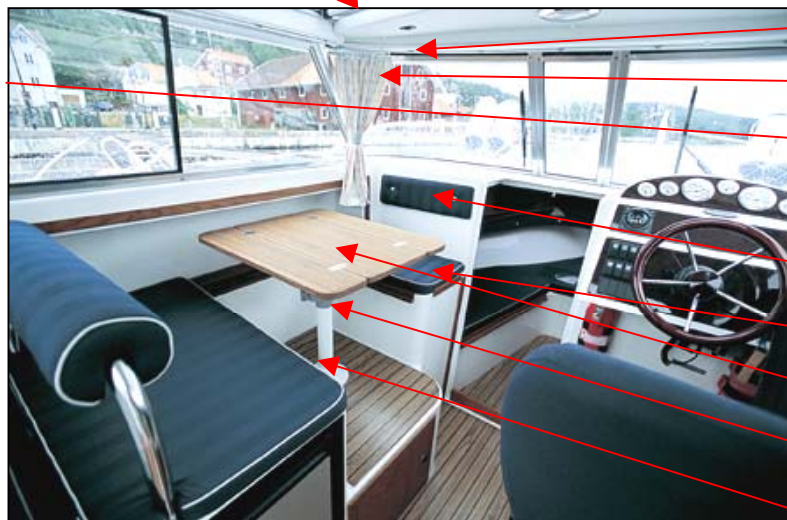

UTE 873582	TAKLUCKA C68	2 ST
UTE 873942	GARDINSKENA BÖJD	1 ST
UTE 873788	GARDINSET C68 5-DELAR	1 SET
UTE873787 ej i bild	GARDIN COCKPIT C68 SIDOR	1 SET
UTE 873719 ej i bild	FÄSTE GARDINSKENA 10-PACK	2,3 ST
UTE 874106	DYNA C68 DINETT RYGG PLATT	1 ST
UTE 874105	DYNA C68 DINETT SITT FRÄMRE	1 ST
UTE 874123	BORDSKIVA C68	1 ST
UTE 874658	BORDSTATIV 65/760	1 ST
UTE 874759	SOCKEL TILL BORD 06-	1 ST
UTE 874169 ej i bild	DINETT ÖVRE C68 ENDAST PLAST	1 ST
UTE 874103	DYNA C68 DINETT SITT BAKRE	1 ST
UTE 874104	DYNA C68 DINETT RYGGCYLINDER	1 ST
UTE 873609	BÅGE RYGG C68	1 ST
UTE 874102 ej i bild	DYNA C68 DINETT FÄLLBAR	1 ST
UTE 874168	DINETT C68 ENDAST PLAST	1 ST
UTE 874121	MONT.RA, INF KYL RPD50	1 ST
UTE 874122	FRONT RF KYLSKÅP RPD50	1 ST
UTE 874120	KYLSKÅP 50L RPD0050RF FR	1 ST