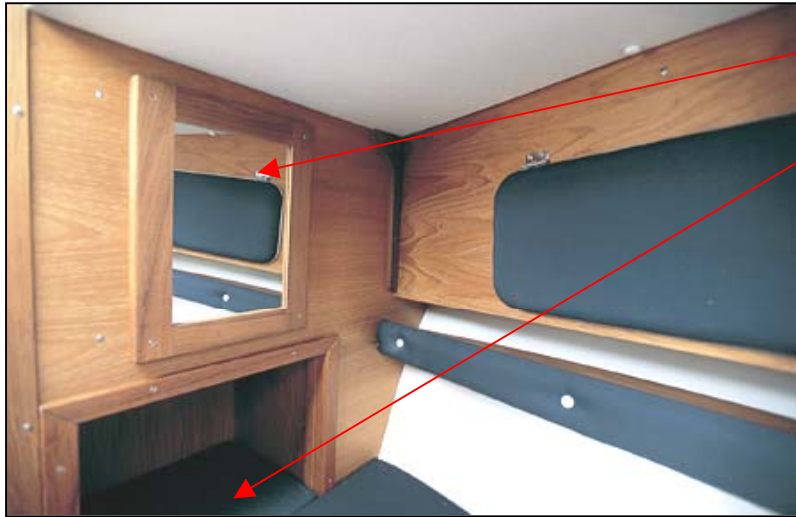

UTE 873745	SPEGEL MED TEAKRAM	1 ST
UTE 874111	DYNA C68 RUFF FÖRLÄNGNING	1 ST
UTE 872170 ej i bild	SLANG 13 MM	5 M
UTE 874872 ej i bild	SUGRÖR 90 GRA 20 MM FÖR 36 L	1 ST
UTE 874756 ej i bild	RÖRVINKEL	1 ST
UTE 872989 ej i bild	AVLUFTNINGSVENTIL	1 ST