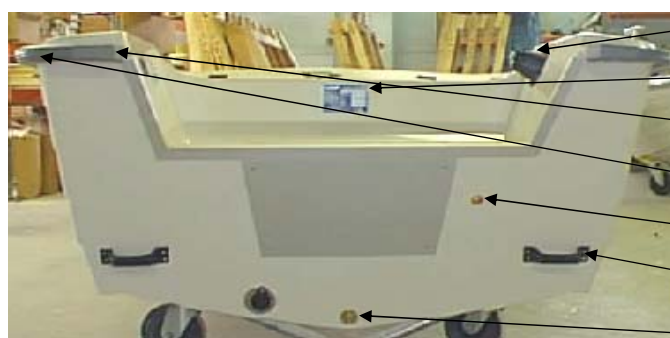

UTE 871770	KABELG.F/BÄLG HOP100 MM	1 ST
UTE 871405	CE-SKYLTT UTTERN (RUNDA HÖR	1 ST
UTE 873380	REL.LIST BESLAG SILVERGRÅ	2 ST
UTE 873383	REL.LIST 623 9.8M SILVERGRÅ	1 ST
UTE 870903	KOPPARGEN.FÖR.65	1 ST
UTE 871762	HANDTAG UTVÄND. SVART/PLAS	2 ST
UTE 873283	DYVIKA KOML NR 501	1 ST