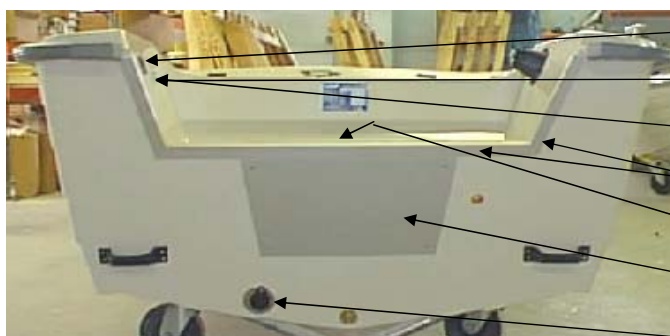

Uttern A46 årsmodell 2004

Akter

UTE 871776	KABELG.F/MEMB.50 UTVÄND.DIA	1 ST
UTE 872002	VENTILG.STOS VIT 90X90	1 ST
UTE 872182	SLANG 75 MM GRÅ (MOTOR- RUM	1 M
UTE 870811	AL-PROFIL 30X20X3 ELOX NAT1	1 M
UTE 870819	AL-PROFIL MOTORPLINV.NATUR	1 ST
UTE 870840	MOT.PLÅT UTV 022	1 ST
UTE 871642	BACKVENTIL SJÄLVLGUMMIMEMB	1 ST