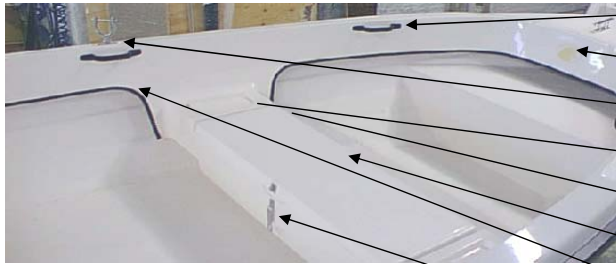

Uttern A46 årsmodell 2004

Tofter Fören

UTE 871757	HANDTAG INVÄND. SVART/PLAST	6 ST/BÅT
UTE 873452	DEKAL UTTERNHUVUD BLÅ STOR	1 ST
UTE 872009	ÅRKLYKSFÄSTE TÄT INFÄLLD ALU	2 ST
UTE 870581	LUCKREM 0.4 M	1 ST
UTE 871251	GÅNGJ. 74X39 OMV (2+2)	2 ST
UTE 873131	LUCKA 131	1 ST
UTE 872148	CLIPSLIST SVART	8 M/BÅT
UTE 872682	HÄNGLÄSÖVERFALL RF LÅNGT	1 ST