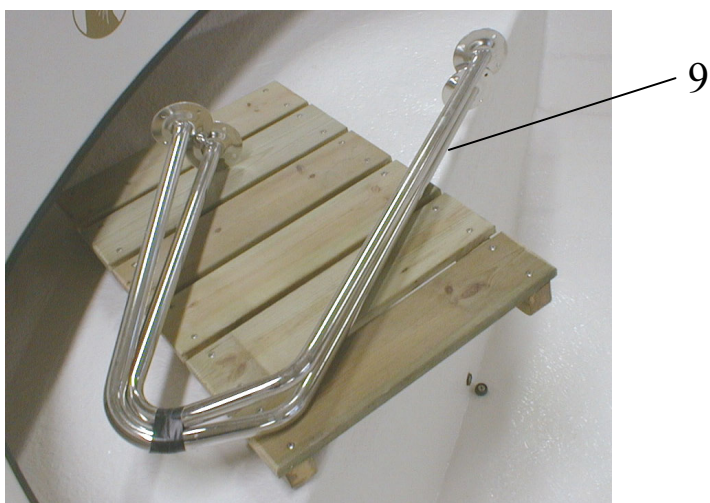

UTTERN 5600 Ö

RESERVDELSLISTA 1999

STYRPULPET EJ
PÅ STANDARDBÅT

UTTERN 5600 Ö

Del nr.	Artikel nr.	Benämning	Antal Per Båt	Mått-Enhet
1	UTTE-872230	POLLARE RF 205 MM	3	PC
2	UTTE-871538	DEKAL UTTERNHUVUD GULD	3	PC
3	UTTE-871537	DEKAL "UTTERN" GULD	2	PC
4	UTTE-872125	RELINGSLIST 343 KAPAD 12.5 M	1	PC

Del nr.	Artikel nr.	Benämning	Antal Per Båt	Mått-Enhet
1	UTTE-871770	KABELGENOMF/BÄLG	2	PC
2	UTTE-871898	RELINGSBESLAG STÖRRE RF	2	PC
3	UTTE-870840	MOTORPLÅT UTV ALU	1	PC
4	UTTE-870859	BADSTEGE RF MIDI	1	PC
5*		STYRKABEL	1	PC
6*		CABLE ASSY	1	PC
7	UTTE-871771	KABELGENOMF/BÄLG 140 MM	1	PC

UTTERN 5600 Ö

Del nr.	Artikel nr.	Benämning	Antal Per Båt	Mått-Enhet
1*	16900 A15	REMOTE CONTROL	1	PC
2		HOLD DOWN CLAMP	4	PC
3	UTTE-871684	DYVIKA MÄSS KOMPL BOTTENMONTERING	1	PC
	UTTE-871682	PROPP TILL MÄSS-DYVIKA		
4	UTTE-871757	HANDTAG INVÄND.SVART/PLA	6	PC
5	UTTE-871233	GÅNGJÄRN 128 X 38 (3+3)	4	PC
6	UTTE-871851	LÄNSPUMP MANUELL	1	PC
7	UTTE-871296	FLATSTIFSHYLSA GUL	1	PC
8	UTTE-870602	TANKREM 1.5 M	1	PC
9	UTTE-870719	STÄVPULPIT RF MINDRE	2	PC