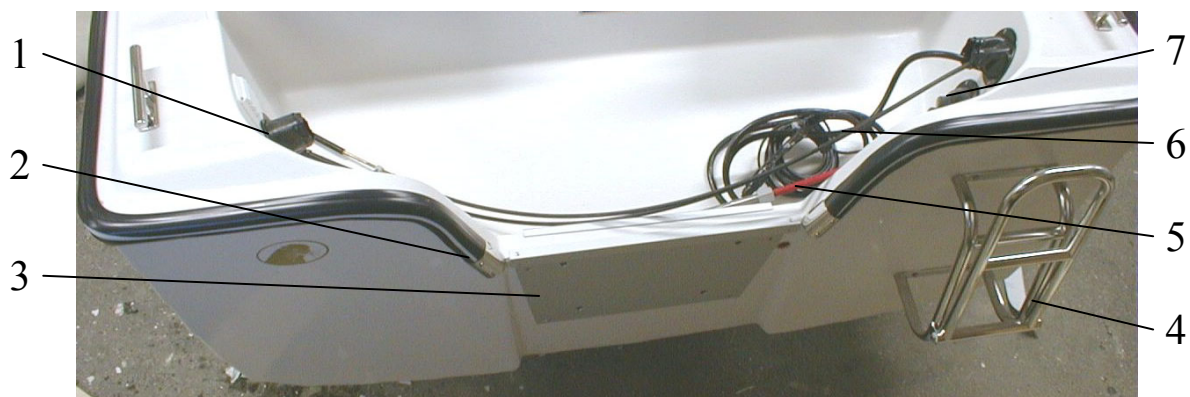

UTTERN 5600 Ö

RESERVDELSLISTA 1999

STYRPULPET EJ
PÅ STANDARDBÅT

UTTERN 5600 Ö

Del nr.	Artikel nr.	Benämning	Antal Per Båt	Mått-Enhet
1	UTTE-872230	POLLARE RF 205 MM	3	PC
2	UTTE-871538	DEKAL UTTERNHUVUD GULD	3	PC
3	UTTE-871537	DEKAL "UTTERN" GULD	2	PC
4	UTTE-872125	RELINGSLIST 343 KAPAD 12.5 M	1	PC