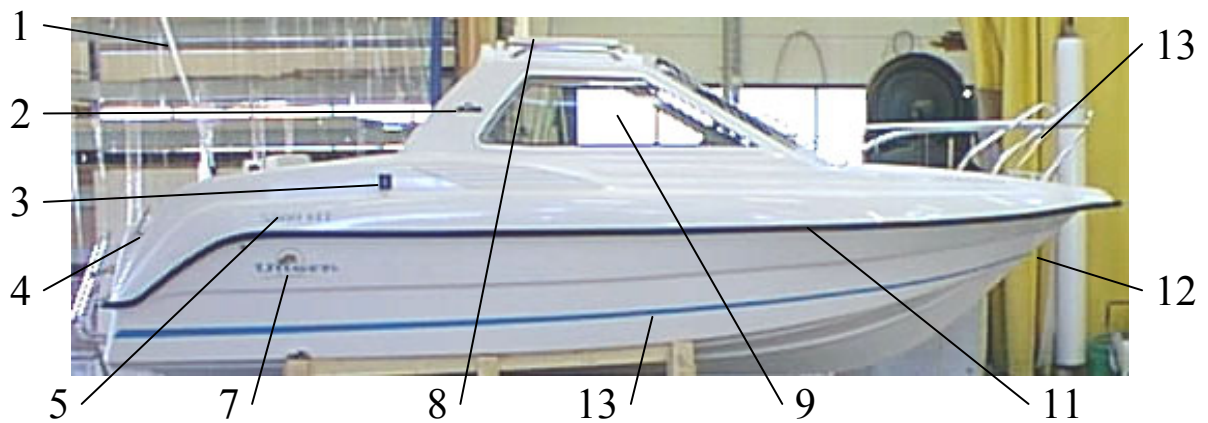

Uttern 5500HT

Del nr.	Artikel nr.	Benämning	Antal Per Båt	Mått-Enhet
1	67-829719	ALL-ROUND LIGHT	1	PC
2	UTTE-872599	EMBLEM UTTERN 120X48 PLEXI+TEIP	3	PC
3	UTTE-871206	LANTERNA 7 M BB/RÖD	1	PC
	UTTE-871211	LANTERNA 7 M SB/GRÖN	1	PC
4	UTTE-872230	POLLARE RF 205 MM	4	PC
5	UTTE-872668	DEKAL "5500 HT" TURKOS	2	PC
6				
7	UTTE-871549	DEKAL "UTTERN" TURKOS/GULD	2	PC
8	UTTE-870736	TAKRÄCKE 5000MC/5700/566	1	PC
9		WINDSHIELD STARBOARD	1	PC
		WINDSHIELD PORT SIDE	1	PC
10	UTTE-870667	FÖRPULPIT 5500DC	1	PC
11	UTTE-872761	RELINGSLIST GRÅ	1	PC
12	UTTE-871932	STÄVÖGLA RF 12 MM KNÄCK-MUTTER	1	PC
13	UTTE-871539	DEKAL "STREIPES 5200 MM" TURKOS	1	PC