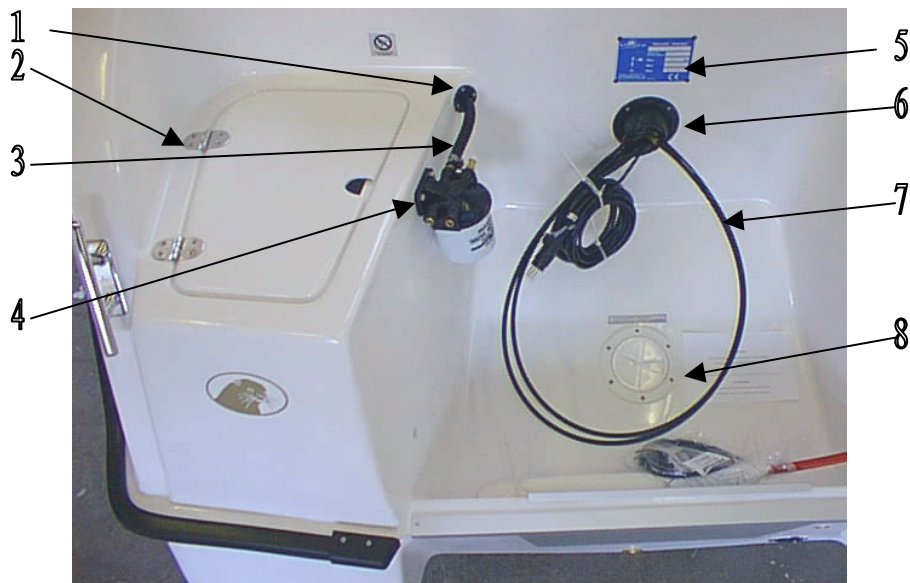

Uttern 5500HT

Del nr.	Artikel nr.	Benämning	Antal Per Båt	Mått-Enhet
1	UTTE-871776	KABELGENOMFÖRING/MEMBRAN 50	1	PC
2	UTTE-871250	GÅNGJÄRN 74X39 (2+2)	14	PC
3	UTTE-872351	SLANG 10 MM BRÄNSLE	1,2	MT
4	35-807172 A 4	FILTER KIT-FUEL	1	PC
5	UTTE-871405	CE-SKYLT UTTERN	1	PC
6	UTTE-871770	KABELGENOMF/BÄLG HOPDRAGBAR	1	PC
7	808630 A12	CABLE ASSY 12 FEET	2	PC
8	UTTE-871765	INSPEKTIONSLUCKA 150 VIT	1	PC