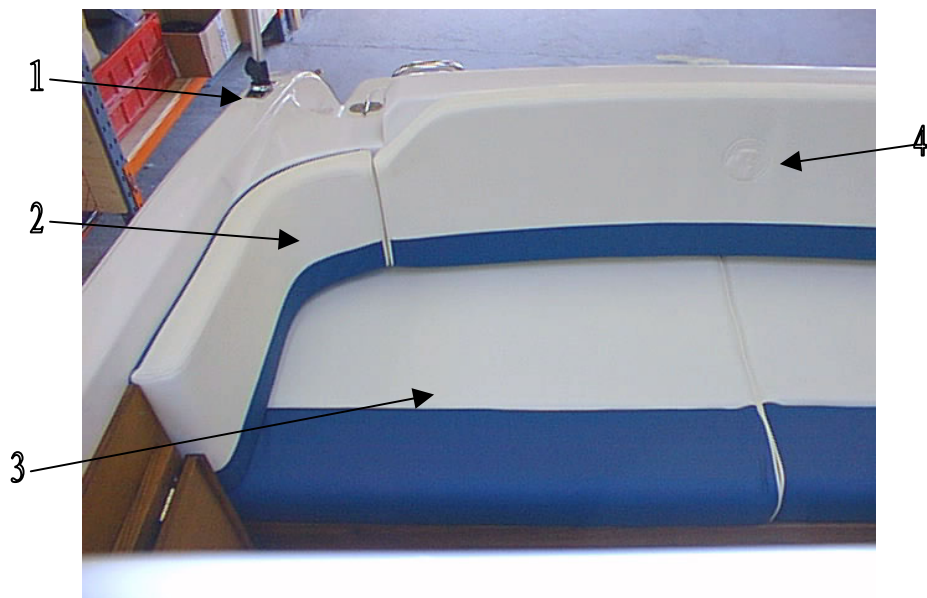

Del nr.	Artikel nr.	Benämning	Antal Per Båt	Mått-Enhet
1	67-829624	PLUG-IN BASE	1	PC
2		BACK CUSHION STARBOARD SIDE	1	PC
3		CUSHION STARBOARD SIDE	1	PC
4		BACK CUSHION	1	PC
	UTTE-872609	DYNSATS 5500 HT AKTER	1	PC