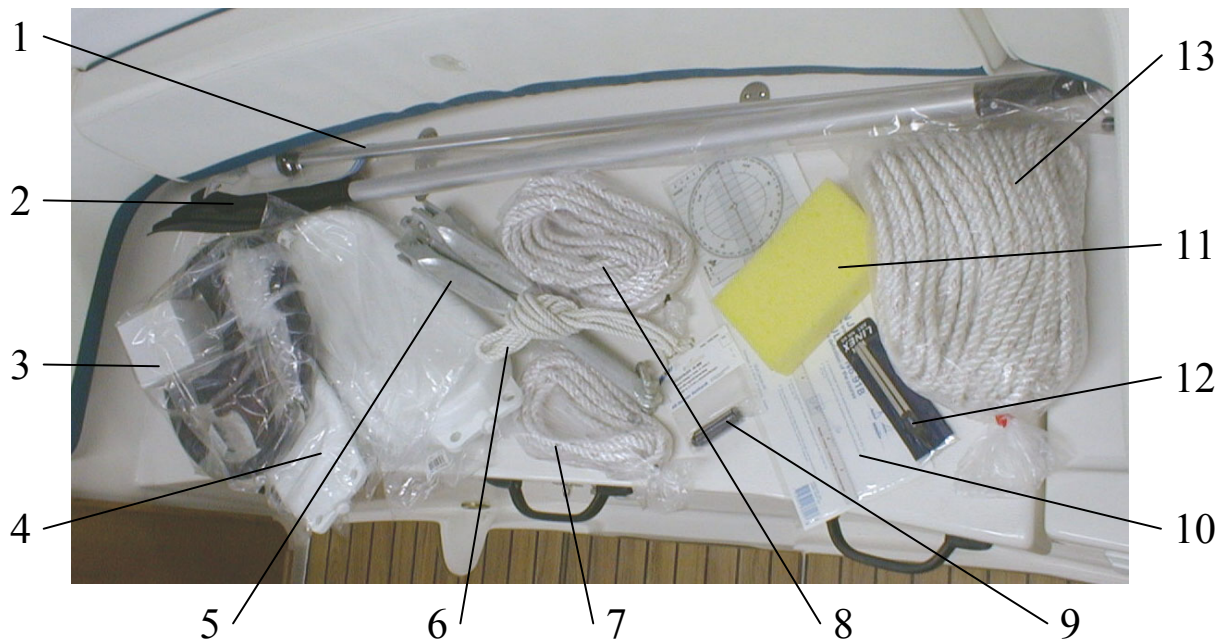

Uttern 5500HT

Del nr.	Artikel nr.	Benämning	Antal Per Båt	Mått-Enhet
1	67-829719	LIGHT ALL ROUND	1	PC
2	UTTE-871878	PADDEL 150 CM	1	PC
3	UTTE-870754	RATT SVART/ROOT	1	PC
4	UTTE-871695	FENDER 14X51 CM VIT K-3	4	PC
5	UTTE-871215	ANKARE 5.5 KG	1	PC
6	UTTE-871225	FENDERLINA 4 X 1 MET	1	PC
7	UTTE-871227	FÖRTÖJNINGSLINA 4M X10MM	1	PC
8	UTTE-871228	FÖRTÖJNINGSLINA 10MX10MM	1	PC
9	UTTE-871691	ELUTTAG 12 V STICKPROPP	1	PC
10	UTTE-871790	KURSLINJAL	1	PC
11	UTTE-871941	SVAMP	1	PC
12	UTTE-871880	PASSARE (152 MM)	1	PC
13	UTTE-871223	ANKARLINA 30 M X 10 MM	1	PC
	UTTE-871366	KOMPASS RIVIERA	1	PC