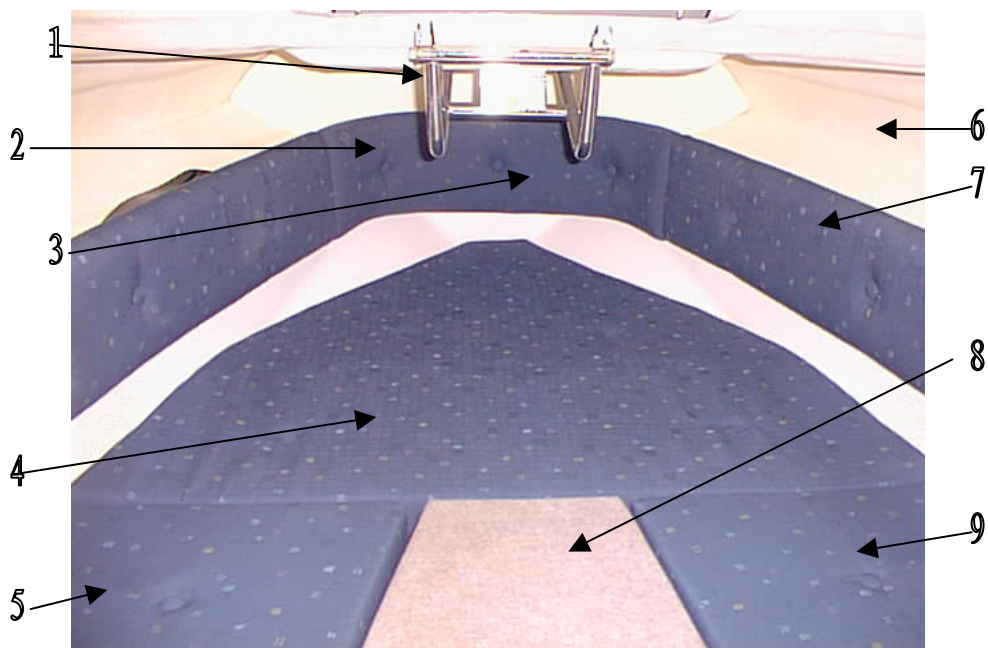

Del nr.	Artikel nr.	Benämning	Antal Per Båt	Mått-Enhet
1	UTTE-872631	STEGE INSTIGNINGSLUCKA 5500 HT	1	PC
2	To follow	BACK CUSHION FORE	1	PC
3	To follow	BACK CUSHION PORT SIDE	1	PC
4	To follow	CUSHION FORE	1	PC
5	To follow	CUSHION PORT SIDE	1	PC
6	UTTE-870596	SKROVKLÄDSEL VITSTRUKT	7	MT
7	To follow	BACK CUSHION STARBOARD SIDE	1	PC
8	To follow	BED CUSHION	1	PC
9	To Follow	CUSHION STARBOARD SIDE	1	PC
	UTTE-872608	DYNSATS FÖREN INKL NATTDYNOR	1	PC