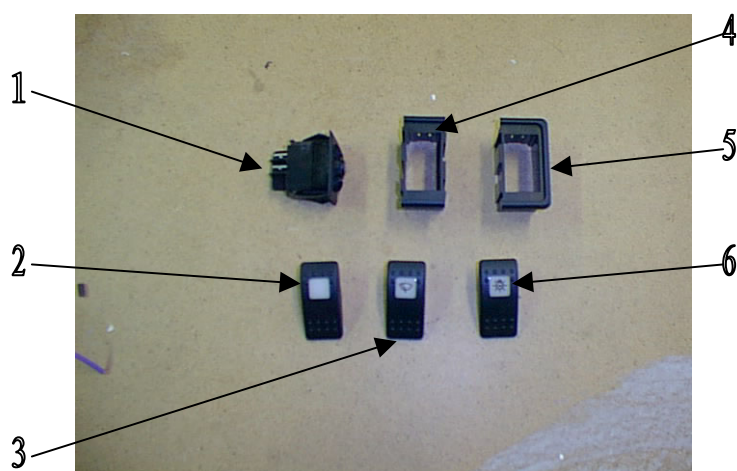

Uttern 5500HT

Del nr.	Artikel nr.	Benämning	Antal Per Båt	Mått-Enhet
1	UTTE-871776	KABELGENOMFÖRING/MEMBRAN 50	1	PC
2	UTTE-871250	GÅNGJÄRN 74X39 (2+2)	14	PC
3	UTTE-872351	SLANG 10 MM BRÄNSLE	1,2	MT
4	35-807172 A 4	FILTER KIT-FUEL	1	PC
5	UTTE-871405	CE-SKYLT UTTERN	1	PC
6	UTTE-871770	KABELGENOMF/BÄLG HOPDRAGBAR	1	PC
7	808630 A12	CABLE ASSY 12 FEET	2	PC
8	UTTE-871765	INSPEKTIONSLUCKA 150 VIT	1	PC

Uttern 5500HT

Del nr.	Artikel nr.	Benämning	Antal Per Båt	Mått-Enhet
1		CUSHION PORT SIDE	1	PC
2		BACK CUSHION PORT SIDE	1	PC
	UTTE-872609	DYNSATS 5500 HT AKTER	1	PC

Del nr.	Artikel nr.	Benämning	Antal Per Båt	Mått-Enhet
1	UTTE-871757	HANDTAG INVÄND.SVART/PLA	1	PC
2	UTTE-870294	FÖRARSTOL INKL STATIV	2	PC
3	UTTE-871834	SKÄPLÄS VRIDBART U BLECK	1	PC

Uttern 5500HT

Del nr.	Artikel nr.	Benämning	Antal Per Båt	Mått-Enhet
1	79-825287 A 1	GAUGE FUEL LEVEL	1	PC
2	UTTE-870790	STYRREGLAGE D 290	1	PC
3	79-825291 A 1	GAUGE BATTERY	1	PC
4	UTTE-871671	BRANDSLÄCKARE 2KG	1	PC
5	79-825290 A 1	GAUGE TRIM	1	PC
6	79-825731 A 1	GAUGE TACHOMETER	1	PC
7	79-827877 A 1	GAUGE SPEEDOMETER	1	PC
8	84-816626 A15	HARNESSE ASSY	1	PC
9	827270 A 2	REMOTE CONTROL	1	PC
10		BED CUSHION	1	PC