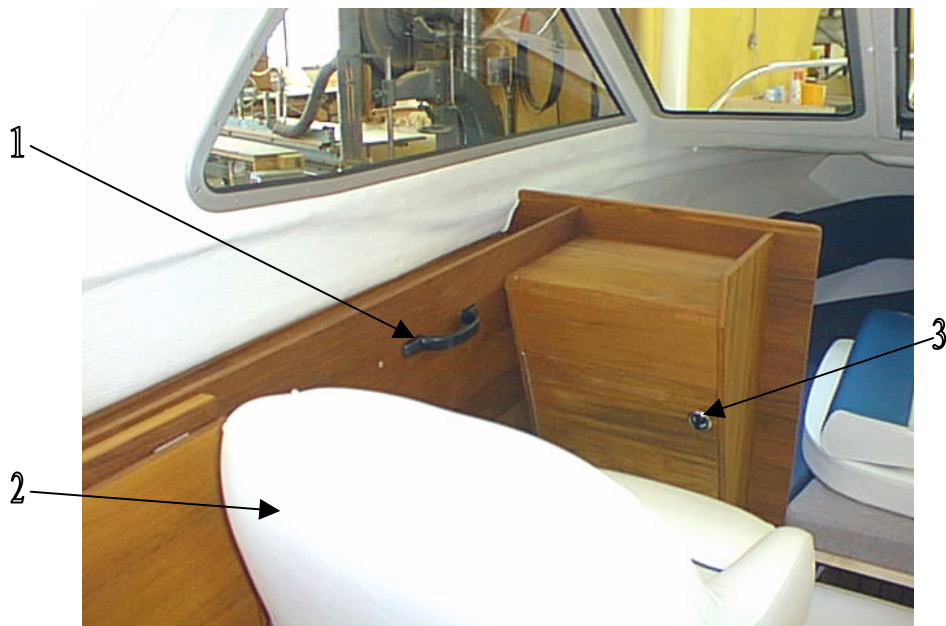

Del nr.	Artikel nr.	Benämning	Antal Per Båt	Mått-Enhet
1	UTTE-871757	HANDTAG INVÄND.SVART/PLA	1	PC
2	UTTE-870294	FÖRARSTOL INKL STATIV	2	PC
3	UTTE-871834	SKÄPLÄS VRIDBART U BLECK	1	PC