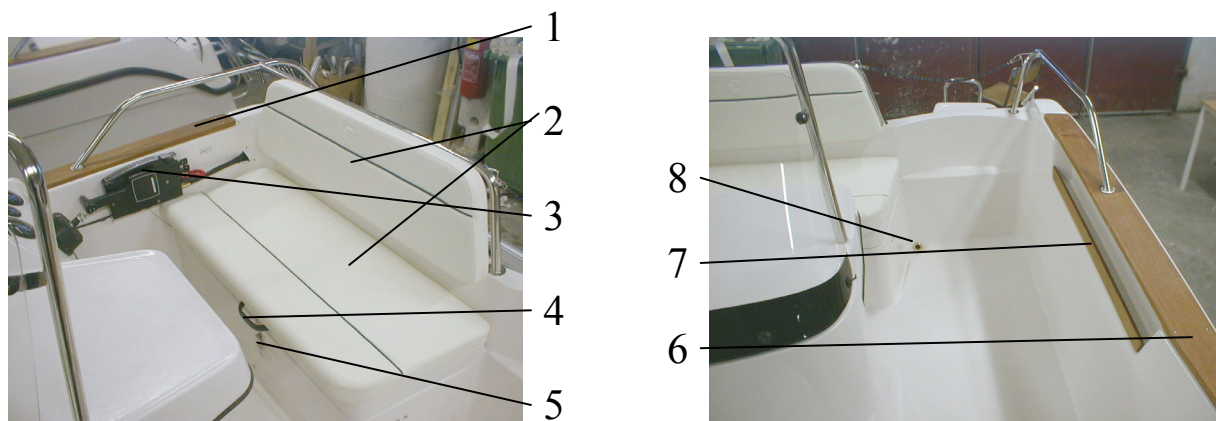

UTTERN 5412