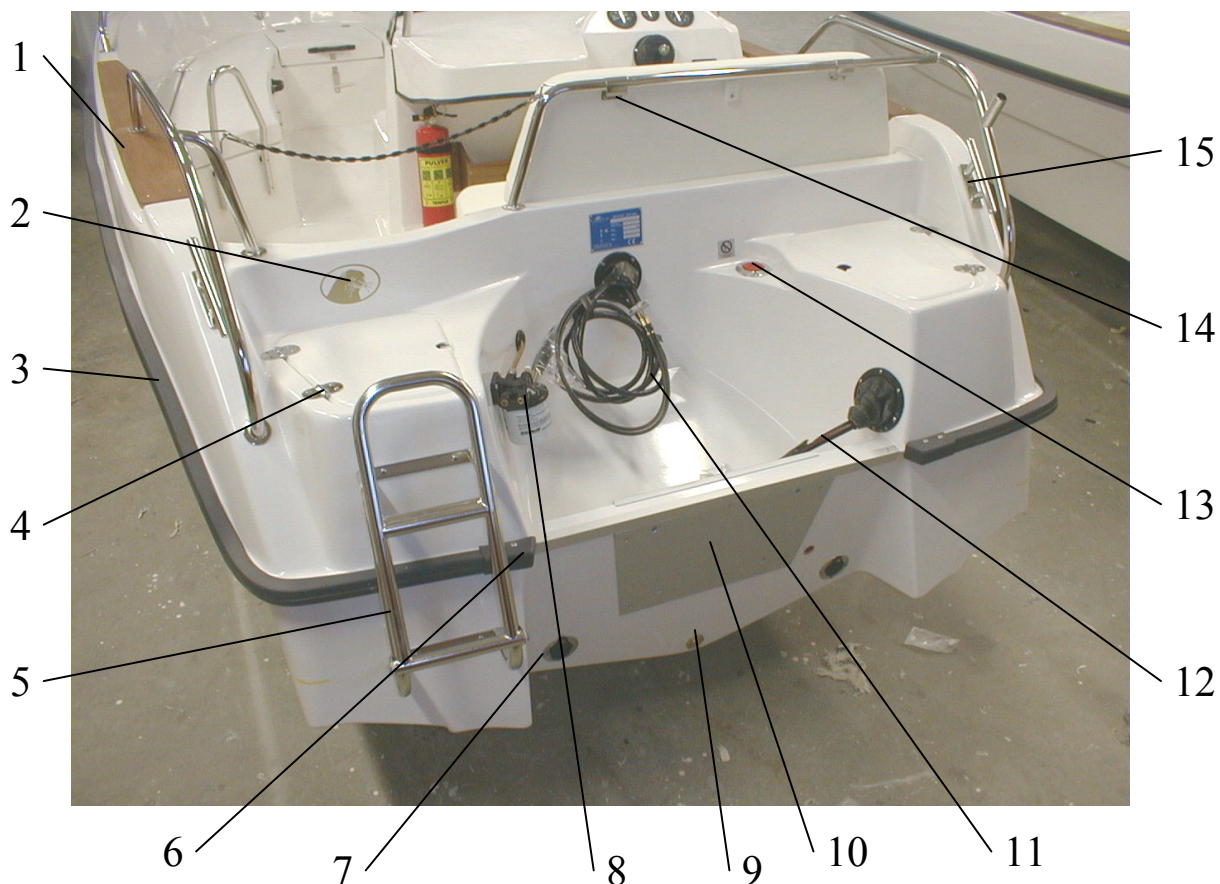

Del nr.	Artikel nr.	Benämning	Antal Per Båt	Mått-Enhet
1		TEAK		
2	UTTE-871538	DEKAL UTTERNHUVUD GULD	1	PC
3	UTTE-872761	RELINGSLIST GRÅ	1	PC
4	UTTE-871251	GÅNGJÄRN 74X39 OMV (2+2)	12	PC
5	UTTE-870859	BADSTEGE RF MIDI MED LÅNGT STEG	1	PC
6	UTTE-872805	RELINGSLISTBESLAG GRÅ	2	PC
7	UTTE-871642	BACKVENTIL FÖR SJÄLVLÄNS	2	PC
8	35-807172 A 4	FILTER KIT FUEL	1	PC
9	UTTE-871685	DYVIKA MÄSS KOMPL 3 HÅL	1	PC
	UTTE-871682	PROPP TILL MÄSS-DYVIKA		
10	UTTE-870840	MOTORPLÅT UTV ALU	1	PC
11	808630 A 9	CABLE ASSY 9 FEET	1	PC
12	UTTE-870765	STYRKABEL 3.00 M D 335	1	PC
13	UTTE-871949	TANKPÅFYLNING BENSIN 38	1	PC
14	UTTE-872271	DYNCCLIPS	2	PC

Del nr.	Artikel nr.	Benämning	Antal Per Båt	Mått-Enhet
1	UTTE-871671	BRANDSLÄCKARE 2KG	1	PC
2	79-827877 A 1	GAUGE SPEEDOMETER	1	PC
3	79-825287	GAUGE FUEL LEVEL	1	PC
4	UTTE-870790	STYRREGLAGE D 290	1	PC
5	UTTE-870752	RATT SOFT SVART	1	PC
6	79-825731 A 1	GAUGE TACHOMETER	1	PC
7	UTTE-871175	LÄNSRÖR 5102	1	PC
8	UTTE-871622	KULVENTIL 1"	2	PC
9	UTTE-871632	SLANGNIPPEL 1"	2	PC
10	UTTE-872289	REGLAGESTÅNG RF 500	2	PC
11	UTTE-871776	KABELGENOMFÖRING/MEMBRAN 50	2	PC

Del nr.	Artikel nr.	Benämning	Antal Per Båt	Mått-Enhet
1	UTTE-871210	LANTERNA 7 M RUNTOMLYS FÄSTE RUND STÅNG	1	PC
2	UTTE-872721 005	LANTERNSTAKE KOMPL.	1	PC
3	UTTE-871207	LANTERNA 7 M KOMBI	1	PC
4	UTTE-872599	EMBLEM UTTERN 120X48	1	PC
5		LUCKA	1	PC
6	UTTE-870666	FÖRPULPIT	1	PC
7	UTTE-871251	GÅNGJÄRN 74X39 OMV (2+2)	12	PC
8	UTTE-872000	VENTILGALLER 90X90 VIT	2	PC
9		LUCKA	21	PC
10	UTTE-870634	ARMSTÖD RF 5402	1	PC
11	UTTE-871392	VINDRUTA STYR P 1000 ENBART GLAS	1	PC
12	UTTE-872665	BÅGE VINDRUTA1000MED LANT.STÅNG	1	PC