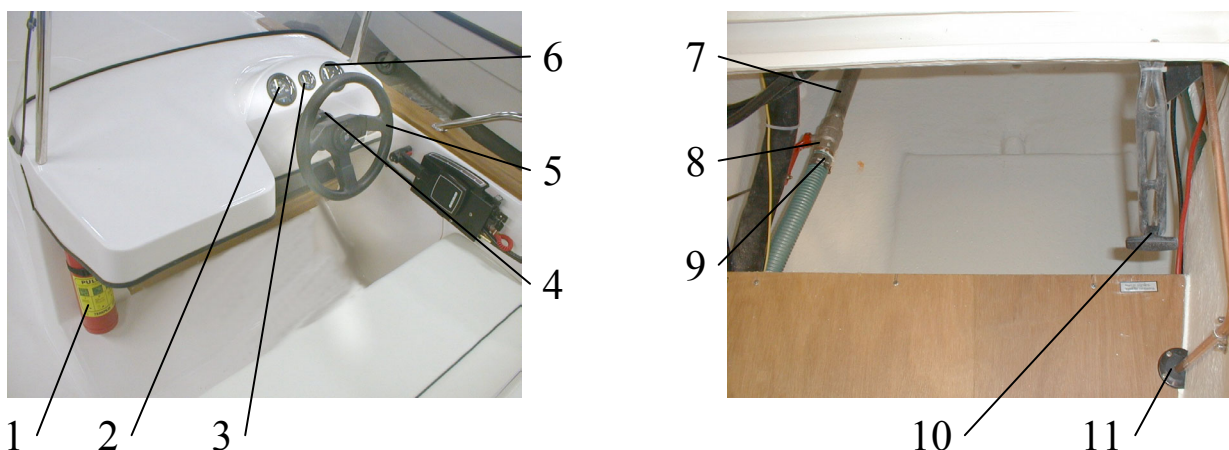

UTTERN 5412

Del nr.	Artikel nr.	Benämning	Antal Per Båt	Mått-Enhet
1		TEAK SKIVA	1	PC
2	UTTE-870239	DYNSATS 5412 AKT 98 227-RYGG+SITT	1	PC
3	16900 A 15	REMOTE CONTROL	1	PC
4	UTTE-871757	HANDTAG INVÄND.SVART/PLA	4	PC
5	UTTE-872682	HÄNGLÄSÖVERFALL	4	PC
6		TEAK SKIVA	1	PC
7		TEAK SKIVA	1	PC
8	UTTE-871612	BORDSFÖRSKRUVN. 1" KULLR	2	PC