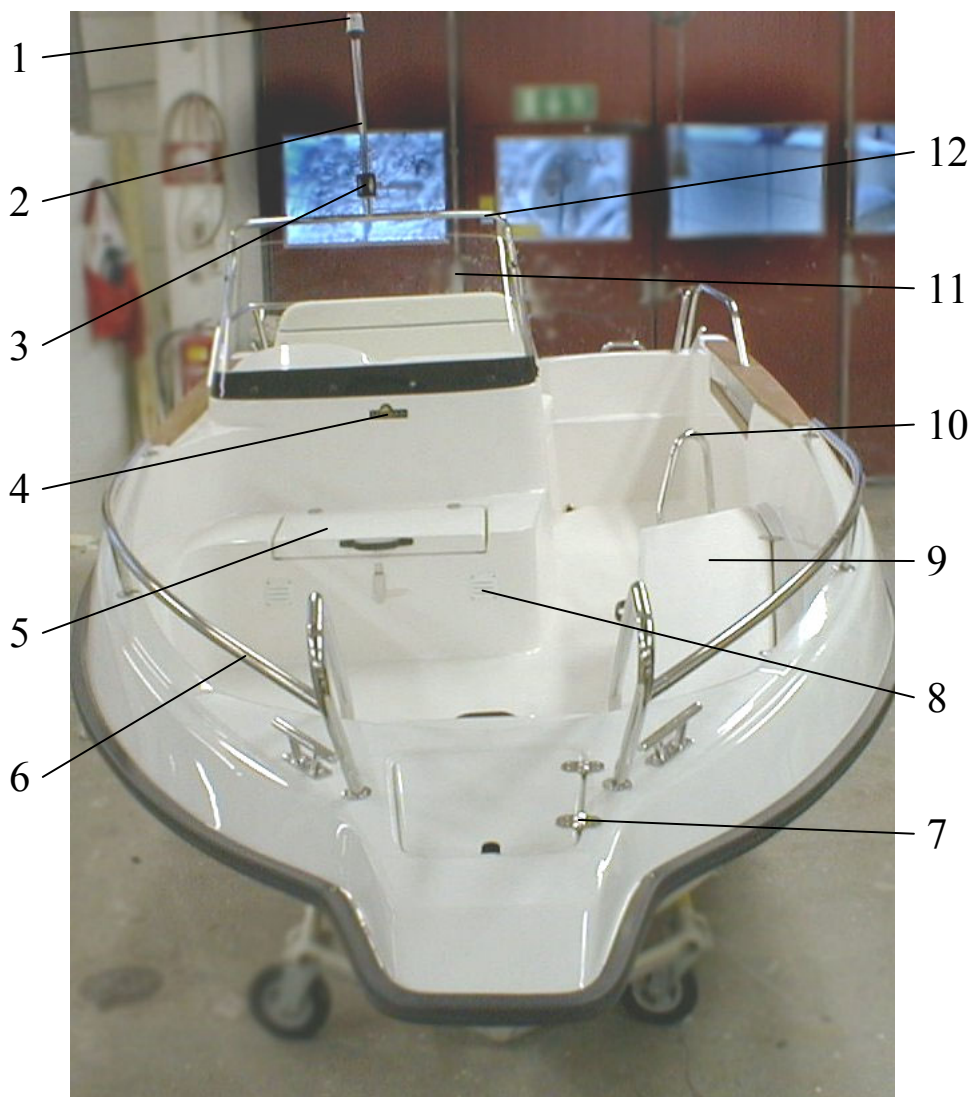

Del nr.	Artikel nr.	Benämning	Antal Per Båt	Mått-Enhet
1		TEAK		
2	UTTE-871538	DEKAL UTTERNHUVUD GULD	1	PC
3	UTTE-872761	RELINGSLIST GRÅ	1	PC
4	UTTE-871251	GÅNGJÄRN 74X39 OMV (2+2)	12	PC
5	UTTE-870859	BADSTEGE RF MIDI MED LÅNGT STEG	1	PC
6	UTTE-872805	RELINGSLISTBESLAG GRÅ	2	PC
7	UTTE-871642	BACKVENTIL FÖR SJÄLVLÄNS	2	PC
8	35-807172 A 4	FILTER KIT FUEL	1	PC
9	UTTE-871685	DYVIKA MÄSS KOMPL 3 HÅL	1	PC
	UTTE-871682	PROPP TILL MÄSS-DYVIKA		
10	UTTE-870840	MOTORPLÅT UTV ALU	1	PC
11	808630 A 9	CABLE ASSY 9 FEET	1	PC
12	UTTE-870765	STYRKABEL 3.00 M D 335	1	PC
13	UTTE-871949	TANKPÅFYLNING BENSIN 38	1	PC
14	UTTE-872271	DYNCCLIPS	2	PC

UTTERN 5412

Del nr.	Artikel nr.	Benämning	Antal Per Båt	Mått-Enhet
1		TEAK SKIVA	1	PC
2	UTTE-870239	DYNSATS 5412 AKT 98 227-RYGG+SITT	1	PC
3	16900 A 15	REMOTE CONTROL	1	PC
4	UTTE-871757	HANDTAG INVÄND.SVART/PLA	4	PC
5	UTTE-872682	HÄNGLÄSÖVERFALL	4	PC
6		TEAK SKIVA	1	PC
7		TEAK SKIVA	1	PC
8	UTTE-871612	BORDSFÖRSKRUVN. 1" KULLR	2	PC

Del nr.	Artikel nr.	Benämning	Antal Per Båt	Mått-Enhet
1	UTTE-871671	BRANDSLÄCKARE 2KG	1	PC
2	79-827877 A 1	GAUGE SPEEDOMETER	1	PC
3	79-825287	GAUGE FUEL LEVEL	1	PC
4	UTTE-870790	STYRREGLAGE D 290	1	PC
5	UTTE-870752	RATT SOFT SVART	1	PC
6	79-825731 A 1	GAUGE TACHOMETER	1	PC
7	UTTE-871175	LÄNSRÖR 5102	1	PC
8	UTTE-871622	KULVENTIL 1"	2	PC
9	UTTE-871632	SLANGNIPPEL 1"	2	PC
10	UTTE-872289	REGLAGESTÅNG RF 500	2	PC
11	UTTE-871776	KABELGENOMFÖRING/MEMBRAN 50	2	PC