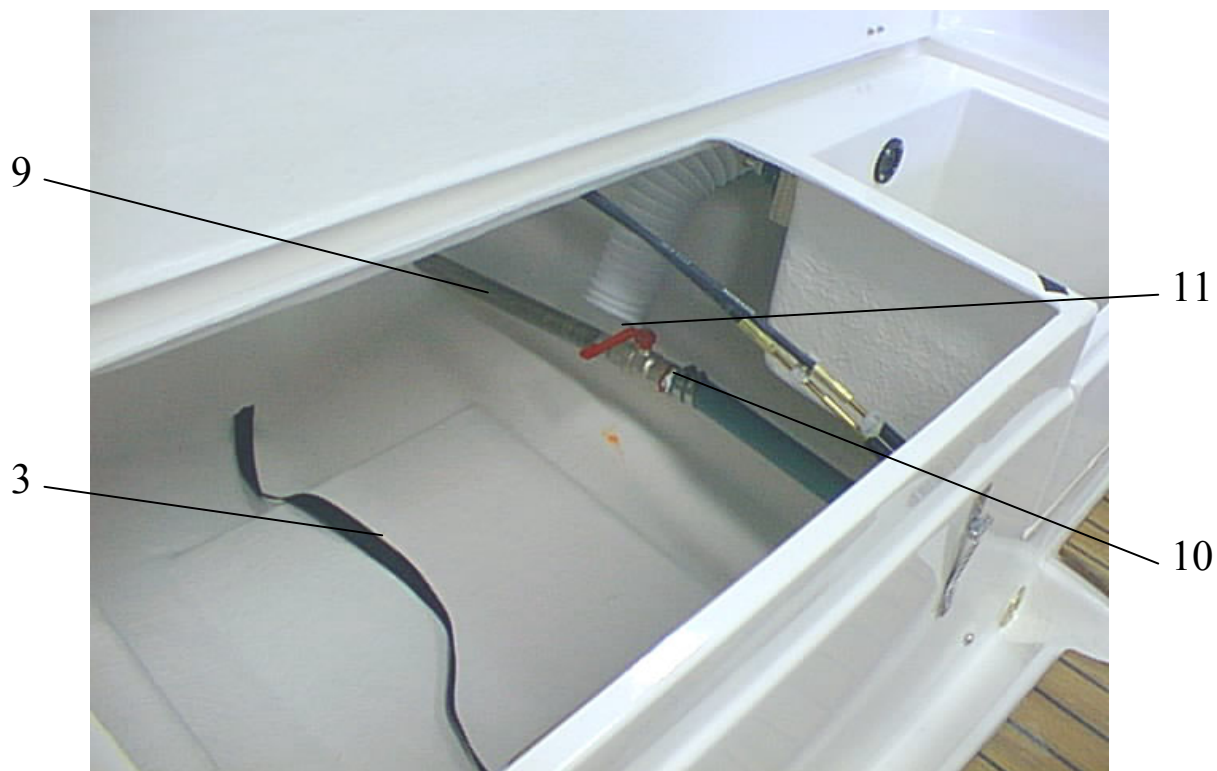

19

Uttern 4612

2	UTTE-871248	GÅNGJÄRN 67X39 OMV (2+2 RAK+RUND)	2	PC
3	UTTE-870602	TANKREM 1.5 M	1	PC
4	UTTE-872682	HÄNGLÅSÖVERFALL	3	PC
5	UTTE-872704	HUVUDSTRÖMBRYTARE GASTÄT	1	PC
6	UTTE-871776	KABELGENOMFÖRING/MEMBRAN 50 MM	1	PC
7	UTTE-870545	BATTERIREM 1 M	1	PC
8	UTTE-871612	BORDSFÖRSKRUVN. 1" KULLR	1	PC