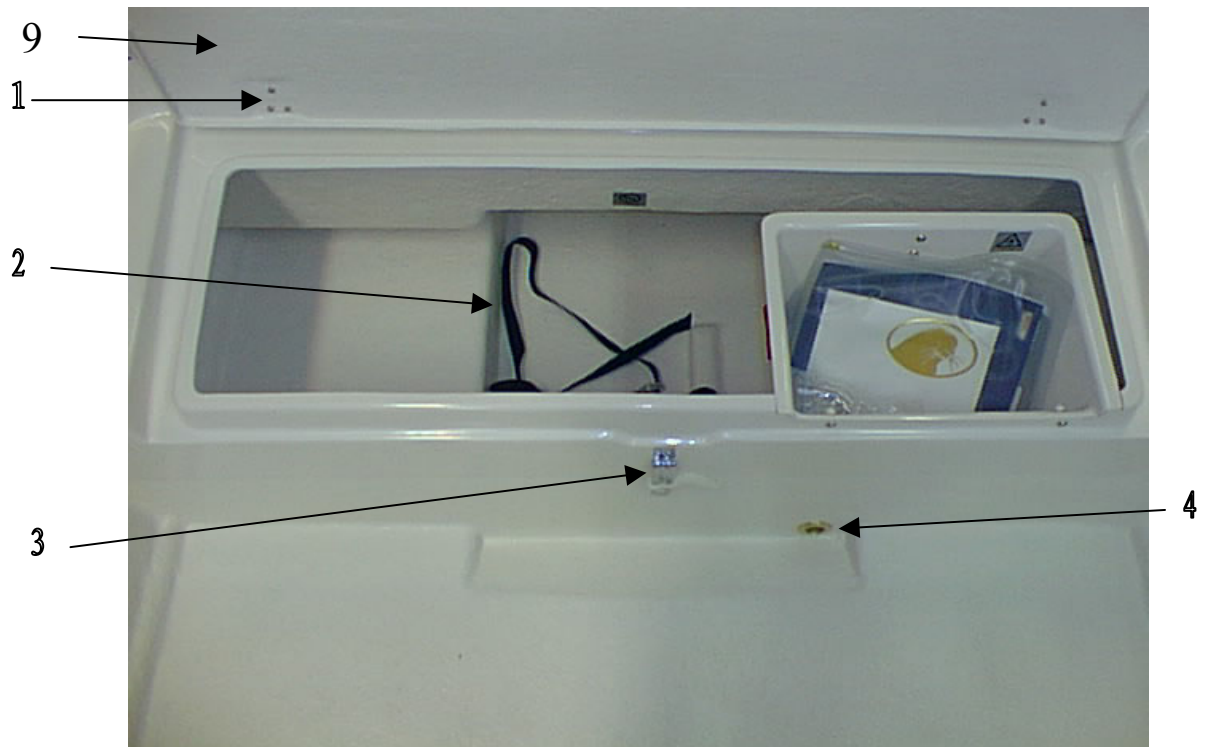

UTTERN 4350

1999 RESERVDELSLISTA

Uttern 4350

Del nr.	Artikel nr.	Benämning	Antal Per Båt	Mått-Enhet
1	UTTE-872228	POLLARE RF 150 MM	3	PC
2	UTTE-871538	DEKAL UTTERNHUVUD GULD (OVALT)	4	PC
3	UTTE-871537	DEKAL "UTTERN" GULD	2	PC
4	UTTE-871441	DEKAL "4350" GULD (HÖJD 30 MM)	2	PC
5	UTTE-871931	STÄVÖGLA RF 10 MM KNÄCK-MUTTER	1	PC
6	UTTE-872758	RELINGSLIST GRÅ	1	PC
7	UTTE-870811	AL-PROFIL 30X20X3 ELOX NATUR 15	1	MT
8	UTTE-870811	AL-PROFIL 30X20X3 ELOX NATUR 15	1	MT
9	UTTE-870840	MOTORPLÅT UTV ALU	1	PC
10	UTTE-871642	BACKVENTIL FÖR SJÄLVLÄNS	1	PC
11	UTTE-871685	DYVIKA MÄSS KOMPL 3 HÅL	1	PC
12	UTTE-872805	RELINGSLISTBESLAG GRÅ	2	PC
13	UTTE-871776	KABELGENOMFÖRING/MEMBRAN 50 MM	1	PC
14	UTTE-872002	VENTILGALLER M STOS 90X90 VIT	1	PC
15	UTTE-871405	CE-SKYLT UTTERN	1	PC
16	UTTE-871770	KABELGENOMF/BÄLG HOPDRAGBAR 100	1	PC
17	UTTE-870819	AL-PROFIL MOTORPLINV.NATUR 15 MY	1	PC
18	UTTE-870900	KOPPARGENOMFÖRING 38 MM	1	PC
19	UTTE-871762	HANDTAG UTVÄND.SVART/PLA	2	PC
20	UTTE-870840	MOTORPLÅT UTV ALU	1	PC
	UTTE-871682	PROPP TILL MÄSS-DYVIKA		

Uttern 4350

Del nr.	Artikel nr.	Benämning	Antal Per Båt	Mått-Enhet
1	UTTE-871238	GÅNGJÄRN 107X39 (3+2)	2	PC
2	UTTE-870602	TANKREM 1.5 M	1	PC
3	UTTE-872682	HÄNGLÄSÖVERFALL	2	PC
4	UTTE-871612	BORDSFÖRSKRUVN. 1" KULLR	1	PC
5	UTTE-872178	SLANG 32 MM GRÖN	0,3	MT
6	UTTE-871632	SLANGNIPPEL 1"	1	PC
7	UTTE-871622	KULVENTIL 1"	1	PC
8	UTTE-871172	LÄNSRÖR 4602/441C/485RLX/490RLX	1	PC
9	UTTE-871773	KABELGENOMF. VIT PLAST 87 MM	1	PC