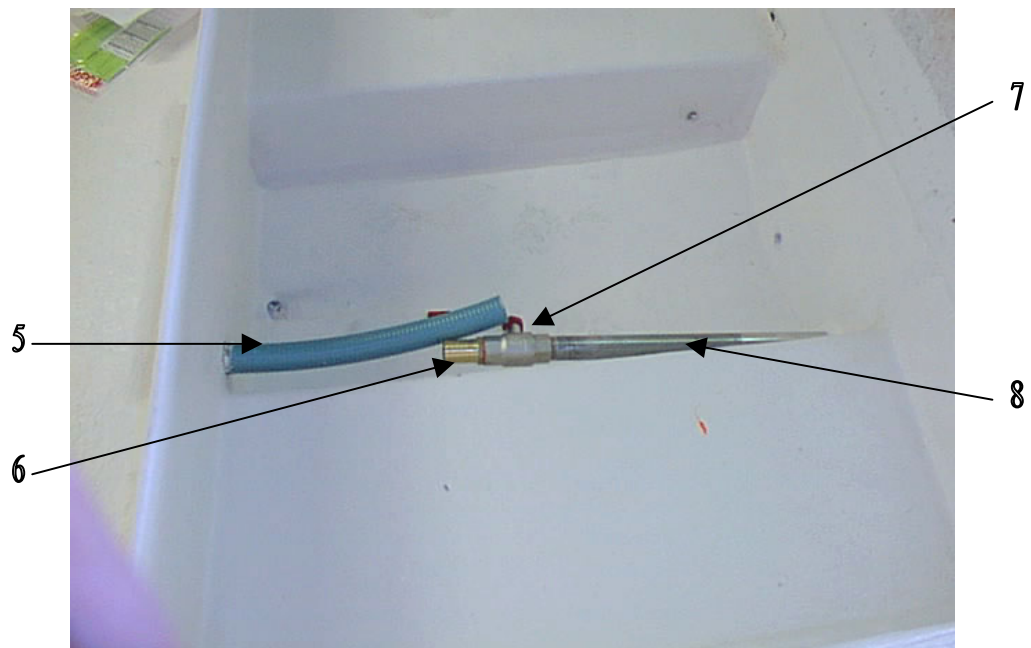

UTTERN 4350

1999 RESERVDELSLISTA

Uttern 4350

Del nr.	Artikel nr.	Benämning	Antal Per Båt	Mått-Enhet
1	UTTE-872228	POLLARE RF 150 MM	3	PC
2	UTTE-871538	DEKAL UTTERNHUVUD GULD (OVALT)	4	PC
3	UTTE-871537	DEKAL "UTTERN" GULD	2	PC
4	UTTE-871441	DEKAL "4350" GULD (HÖJD 30 MM)	2	PC
5	UTTE-871931	STÄVÖGLA RF 10 MM KNÄCK-MUTTER	1	PC
6	UTTE-872758	RELINGSLIST GRÅ	1	PC
7	UTTE-870811	AL-PROFIL 30X20X3 ELOX NATUR 15	1	MT
8	UTTE-870811	AL-PROFIL 30X20X3 ELOX NATUR 15	1	MT
9	UTTE-870840	MOTORPLÅT UTV ALU	1	PC
10	UTTE-871642	BACKVENTIL FÖR SJÄLVLÄNS	1	PC
11	UTTE-871685	DYVIKA MÄSS KOMPL 3 HÅL	1	PC
12	UTTE-872805	RELINGSLISTBESLAG GRÅ	2	PC
13	UTTE-871776	KABELGENOMFÖRING/MEMBRAN 50 MM	1	PC
14	UTTE-872002	VENTILGALLER M STOS 90X90 VIT	1	PC
15	UTTE-871405	CE-SKYLT UTTERN	1	PC
16	UTTE-871770	KABELGENOMF/BÄLG HOPDRAGBAR 100	1	PC
17	UTTE-870819	AL-PROFIL MOTORPLINV.NATUR 15 MY	1	PC
18	UTTE-870900	KOPPARGENOMFÖRING 38 MM	1	PC
19	UTTE-871762	HANDTAG UTVÄND.SVART/PLA	2	PC
20	UTTE-870840	MOTORPLÅT UTV ALU	1	PC
	UTTE-871682	PROPP TILL MÄSS-DYVIKA		

Uttern 4350

Del nr.	Artikel nr.	Benämning	Antal Per Båt	Mått-Enhet
1	UTTE-871238	GÅNGJÄRN 107X39 (3+2)	2	PC
2	UTTE-870602	TANKREM 1.5 M	1	PC
3	UTTE-872682	HÄNGLÄSÖVERFALL	2	PC
4	UTTE-871612	BORDSFÖRSKRUVN. 1" KULLR	1	PC
5	UTTE-872178	SLANG 32 MM GRÖN	0,3	MT
6	UTTE-871632	SLANGNIPPEL 1"	1	PC
7	UTTE-871622	KULVENTIL 1"	1	PC
8	UTTE-871172	LÄNSRÖR 4602/441C/485RLX/490RLX	1	PC
9	UTTE-871773	KABELGENOMF. VIT PLAST 87 MM	1	PC