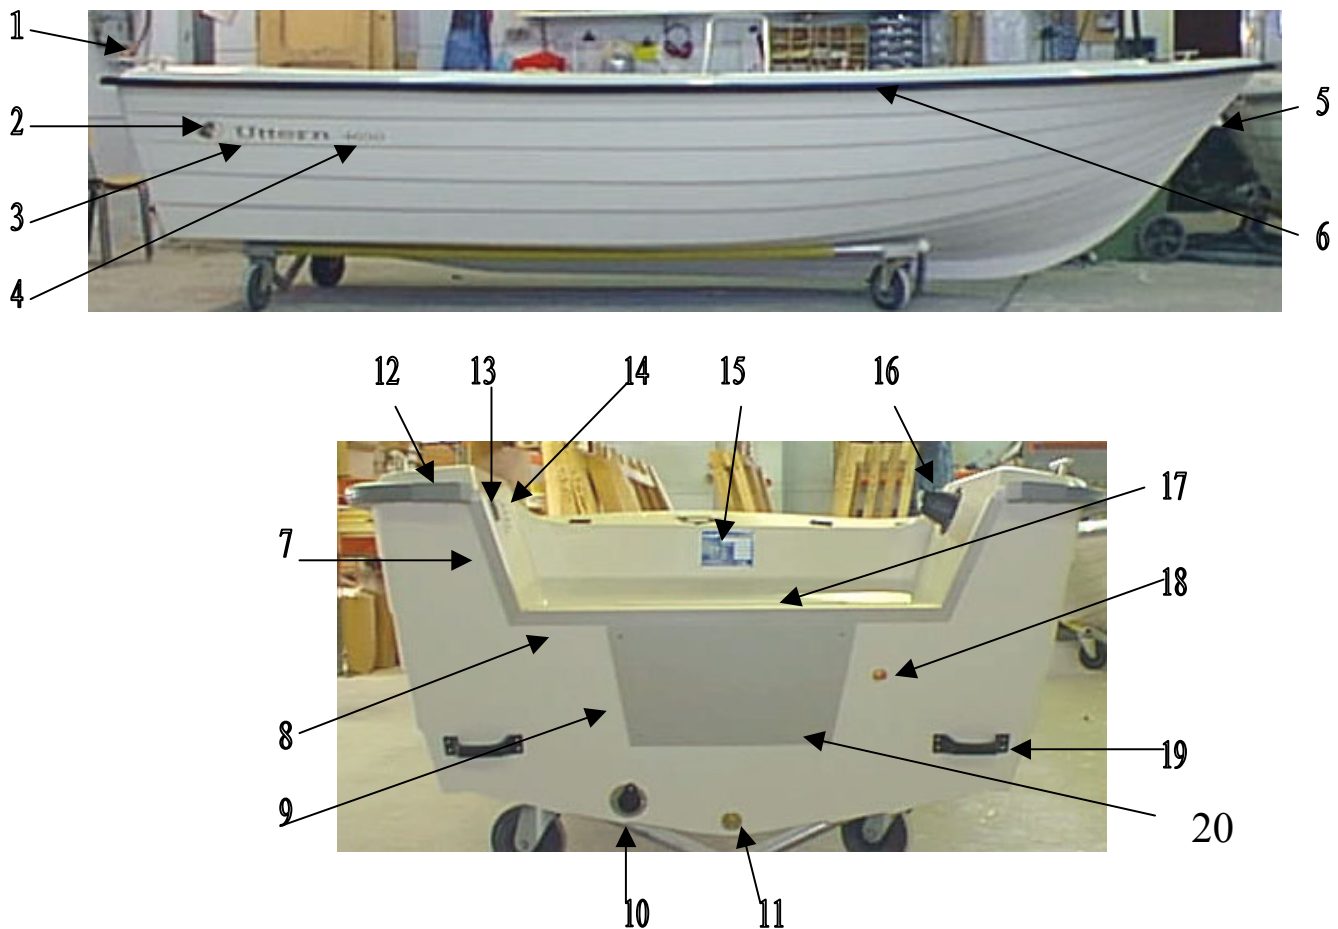

UTTERN 4350

1999 RESERVDELSLISTA

Uttern 4350

Del nr.	Artikel nr.	Benämning	Antal Per Båt	Mått-Enhet
1	UTTE-872228	POLLARE RF 150 MM	3	PC
2	UTTE-871538	DEKAL UTTERNHUVUD GULD (OVALT)	4	PC
3	UTTE-871537	DEKAL "UTTERN" GULD	2	PC
4	UTTE-871441	DEKAL "4350" GULD (HÖJD 30 MM)	2	PC
5	UTTE-871931	STÄVÖGLA RF 10 MM KNÄCK-MUTTER	1	PC
6	UTTE-872758	RELINGSLIST GRÅ	1	PC
7	UTTE-870811	AL-PROFIL 30X20X3 ELOX NATUR 15	1	MT
8	UTTE-870811	AL-PROFIL 30X20X3 ELOX NATUR 15	1	MT
9	UTTE-870840	MOTORPLÅT UTV ALU	1	PC
10	UTTE-871642	BACKVENTIL FÖR SJÄLVLÄNS	1	PC
11	UTTE-871685	DYVIKA MÄSS KOMPL 3 HÅL	1	PC
12	UTTE-872805	RELINGSLISTBESLAG GRÅ	2	PC
13	UTTE-871776	KABELGENOMFÖRING/MEMBRAN 50 MM	1	PC
14	UTTE-872002	VENTILGALLER M STOS 90X90 VIT	1	PC
15	UTTE-871405	CE-SKYLT UTTERN	1	PC
16	UTTE-871770	KABELGENOMF/BÄLG HOPDRAGBAR 100	1	PC
17	UTTE-870819	AL-PROFIL MOTORPLINV.NATUR 15 MY	1	PC
18	UTTE-870900	KOPPARGENOMFÖRING 38 MM	1	PC
19	UTTE-871762	HANDTAG UTVÄND.SVART/PLA	2	PC
20	UTTE-870840	MOTORPLÅT UTV ALU	1	PC
	UTTE-871682	PROPP TILL MÄSS-DYVIKA		

Uttern 4350

Del nr.	Artikel nr.	Benämning	Antal Per Båt	Mått-Enhet
1	UTTE-871238	GÅNGJÄRN 107X39 (3+2)	2	PC
2	UTTE-870602	TANKREM 1.5 M	1	PC
3	UTTE-872682	HÄNGLÄSÖVERFALL	2	PC
4	UTTE-871612	BORDSFÖRSKRUVN. 1" KULLR	1	PC
5	UTTE-872178	SLANG 32 MM GRÖN	0,3	MT
6	UTTE-871632	SLANGNIPPEL 1"	1	PC
7	UTTE-871622	KULVENTIL 1"	1	PC
8	UTTE-871172	LÄNSRÖR 4602/441C/485RLX/490RLX	1	PC
9	UTTE-871773	KABELGENOMF. VIT PLAST 87 MM	1	PC

Uttern 4350

Del nr.	Artikel nr.	Benämning	Antal Per Båt	Mått-Enhet
2	UTTE-872009	ÅRKLYKSFÄSTE ALU INFÄLLBAR M	2	PC
3	UTTE-871757	HANDTAG INVÄND.SVART/PLA	6	PC
4	UTTE-872148	CLIPSLIST SVART	6	MT
5	UTTE-871538	DEKAL UTTERNHUVUD GULD	4	PC
6	UTTE-871250	GÅNGJÄRN 74X39 (2+2)	2	PC
7	UTTE-872682	HÄNGLÅSÖVERFALL	2	PC