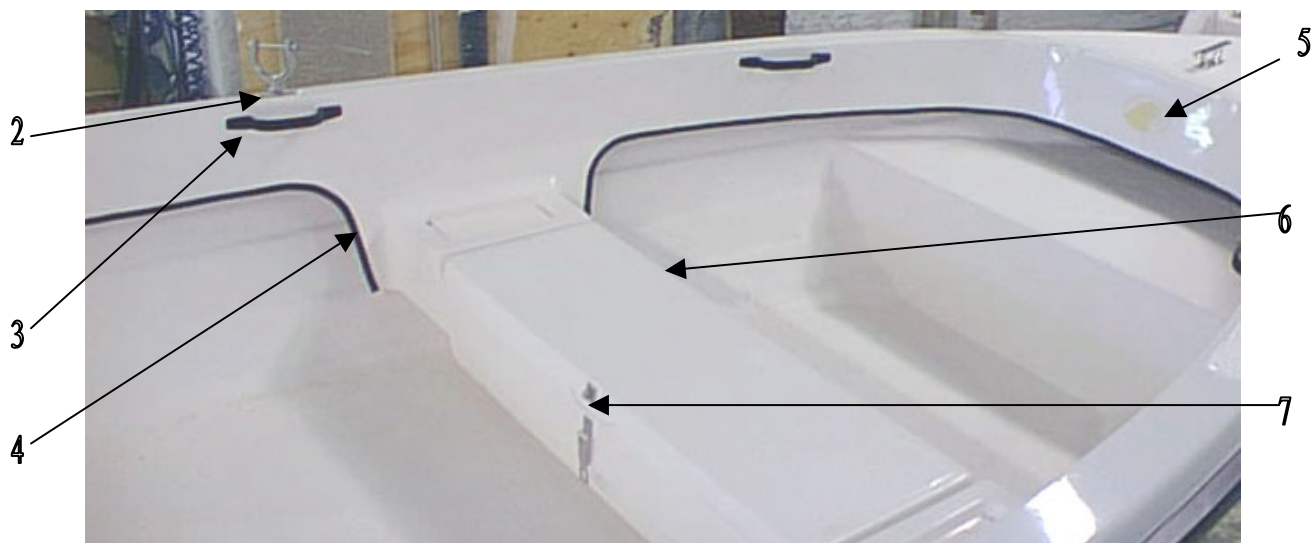

Uttern 4350

Del nr.	Artikel nr.	Benämning	Antal Per Båt	Mått-Enhet
2	UTTE-872009	ÅRKLYKSFÄSTE ALU INFÄLLBAR M	2	PC
3	UTTE-871757	HANDTAG INVÄND.SVART/PLA	6	PC
4	UTTE-872148	CLIPSLIST SVART	6	MT
5	UTTE-871538	DEKAL UTTERNHUVUD GULD	4	PC
6	UTTE-871250	GÅNGJÄRN 74X39 (2+2)	2	PC
7	UTTE-872682	HÄNGLÅSÖVERFALL	2	PC