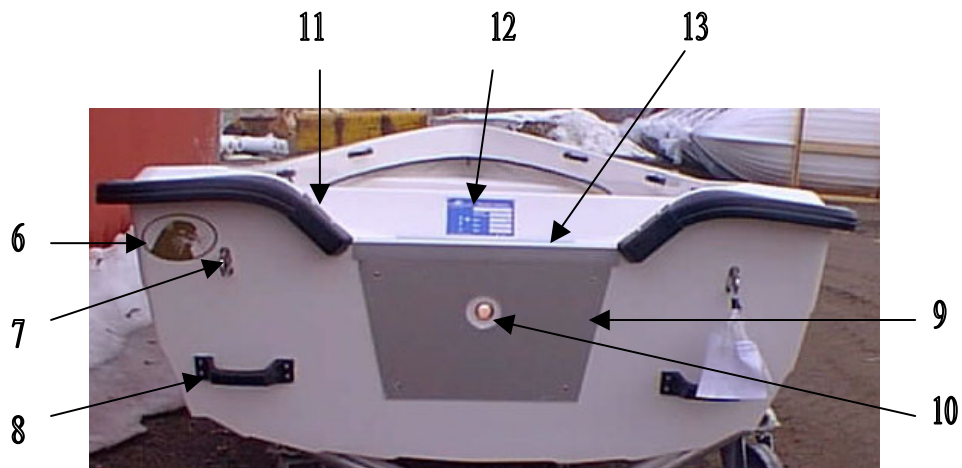

## Uttern 4050

Del nr.	Artikel nr.	Benämning	Antal Per Båt	Mått-Enhet
1	UTTE-871538	DEKAL UTTERNHUVUD GULD	4	PC
2	UTTE-871537	DEKAL "UTTERN" GULD	2	PC
3	UTTE-872800	DEKAL " 4050 " GULD	2	PC
4	UTTE-871932	STÄVÖGLA RF 12 MM KNÄCK-MUTTER	1	PC
5	UTTE-872758	RELINGSLIST GRÅ	1	PC
6	UTTE-871538	DEKAL UTTERNHUVUD GULD	4	PC
7	UTTE-871938	STÄVÖGLA RF 8X80	2	PC
8	UTTE-871762	HANDTAG UTVÄND.SVART/PLA	2	PC
9	UTTE-870841	MOTORPLÅT UTV ALU	1	PC
10	UTTE-870900	KOPPARGENOMFÖRING 38 MM	1	PC
11	UTTE-872805	RELINGSLISTBESLAG GRÅ	2	PC
12	UTTE-871405	CE-SKYLT UTTERN	1	PC
13	UTTE-870811	AL-PROFIL 30X20X3 ELOX	0,42	MT