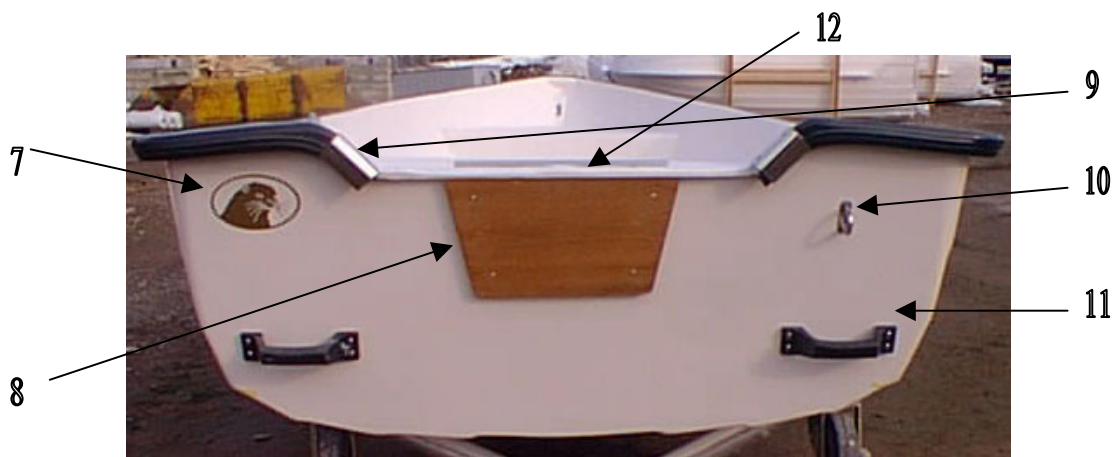

UTTERN 3850

1999 RESERVDELSLISTA

Uttern 3850

Del nr.	Artikel nr.	Benämning	Antal Per Båt	Mått-Enhet
1	UTTE-871538	DEKAL UTTERNHUVUD	3	PC
2	UTTE-871537	DEKAL "UTTERN" GULD	2	PC
3	UTTE-871423	DEKAL "3850" GULD	2	PC
4	UTTE-872010	ÅRKLYKSFÄSTE	2	PC
5	UTTE-871931	STÄVÖGLA RF 10 MM	1	PC
6	UTTE-872126	RELINGSLIST 505-50 M	9	MT
7	UTTE-871538	DEKAL UTTERNHUVUD	3	PC
8	UTTE-872548	MOTORPLATTA UTV	1	PC
9	UTTE-871900	RELINGSBESLAG RF	2	PC
10	UTTE-871938	STÄVÖGLA RF 8X80	1	PC
11	UTTE-871762	HANDTAG	2	PC

Uttern 3850

Del nr.	Artikel nr.	Benämning	Antal Per Båt	Mått-Enhet
1	UTTE-872007	ÅRKLYKA ALUMIN	2	PC
2	UTTE-871749	GUMMISPÄNNARE	1	PC
3	UTTE-872010	ÅRKLYKSFÄSTE	2	PC
4	To Follow	MITTOFT	1	PC
5	UTTE-870819	AL-PROFIL MOTORPLÅT	1	MT
6	UTTE-871748	GUMMIPROPP EXP	2	PC
7	UTTE-871684	DYVIKA MÄSS KOMPL	1	PC
-	UTTE-871682	PROPP TILL DYVIKA		
8	UTTE-871405	CE-SKYLT UTTERN	1	PC
9	UTTE-870602	TANKREM 1.5 M	1	PC

Uttern 3850

Del nr.	Artikel nr.	Benämning	Antal Per Båt	Mått- Enhet
1	UTTE-871220	ÅROR 8 FOT	1	PC

Del nr.	Artikel nr.	Benämning	Antal Per Båt	Mått- Enhet
COMPL	UTTE-871957	TILLBEHÖRSPÅSE NR 2	1	PC
1	UTTE-871955	TILLBEHÖRSPÅSE	1	PC
2	UTTE-871222	ANKARLINA 20 M X 10 MM	1	PC
3	UTTE-872683	ÖSKAR	1	PC
4	UTTE-872011	ÄRMANSCHETTER	1	PC
5	UTTE-870129	TEAKLIST 24X35	1	MT
6	UTTE-871941	SVAMP	1	PC
7	UTTE-871764	HÄNGLÅS 30 MM MÄSSING	1	PC
8	UTTE-871227	FÖRTÖJNINGSLINA 4M X10MM	1	PC
9	UTTE-871214	ANKARE 3.5 KG	1	PC