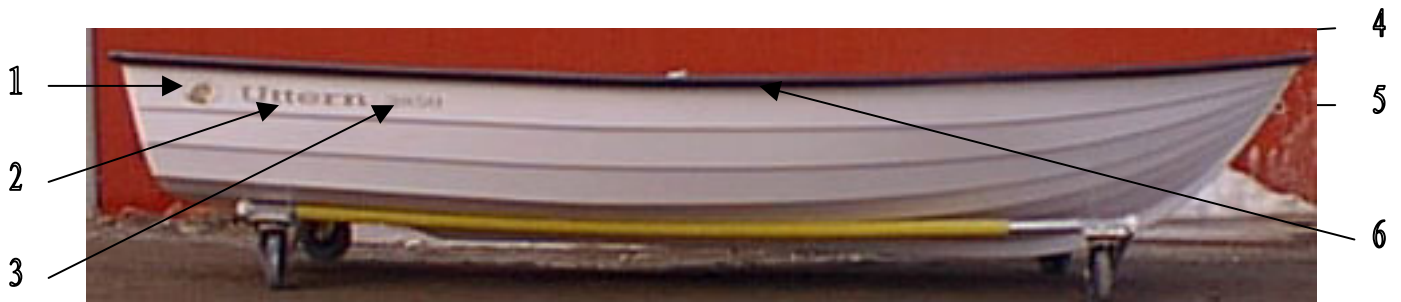

UTTERN 3850

1999 RESERVDELSLISTA

Uttern 3850

Del nr.	Artikel nr.	Benämning	Antal Per Båt	Mått-Enhet
1	UTTE-871538	DEKAL UTTERNHUVUD	3	PC
2	UTTE-871537	DEKAL "UTTERN" GULD	2	PC
3	UTTE-871423	DEKAL "3850" GULD	2	PC
4	UTTE-872010	ÅRKLYKSFÄSTE	2	PC
5	UTTE-871931	STÄVÖGLA RF 10 MM	1	PC
6	UTTE-872126	RELINGSLIST 505-50 M	9	MT
7	UTTE-871538	DEKAL UTTERNHUVUD	3	PC
8	UTTE-872548	MOTORPLATTA UTV	1	PC
9	UTTE-871900	RELINGSBESLAG RF	2	PC
10	UTTE-871938	STÄVÖGLA RF 8X80	1	PC
11	UTTE-871762	HANDTAG	2	PC

Uttern 3850

Del nr.	Artikel nr.	Benämning	Antal Per Båt	Mått-Enhet
1	UTTE-872007	ÅRKLYKA ALUMIN	2	PC
2	UTTE-871749	GUMMISPÄNNARE	1	PC
3	UTTE-872010	ÅRKLYKSFÄSTE	2	PC
4	To Follow	MITTOFT	1	PC
5	UTTE-870819	AL-PROFIL MOTORPLÅT	1	MT
6	UTTE-871748	GUMMIPROPP EXP	2	PC
7	UTTE-871684	DYVIKA MÄSS KOMPL	1	PC
-	UTTE-871682	PROPP TILL DYVIKA		
8	UTTE-871405	CE-SKYLT UTTERN	1	PC
9	UTTE-870602	TANKREM 1.5 M	1	PC

Uttern 3850

Del nr.	Artikel nr.	Benämning	Antal Per Båt	Mått- Enhet
1	UTTE-871220	ÅROR 8 FOT	1	PC

Del nr.	Artikel nr.	Benämning	Antal Per Båt	Mått- Enhet
COMPL	UTTE-871957	TILLBEHÖRSPÅSE NR 2	1	PC
1	UTTE-871955	TILLBEHÖRSPÅSE	1	PC
2	UTTE-871222	ANKARLINA 20 M X 10 MM	1	PC
3	UTTE-872683	ÖSKAR	1	PC
4	UTTE-872011	ÄRMANSCHETTER	1	PC
5	UTTE-870129	TEAKLIST 24X35	1	MT
6	UTTE-871941	SVAMP	1	PC
7	UTTE-871764	HÄNGLÅS 30 MM MÄSSING	1	PC
8	UTTE-871227	FÖRTÖJNINGSLINA 4M X10MM	1	PC
9	UTTE-871214	ANKARE 3.5 KG	1	PC