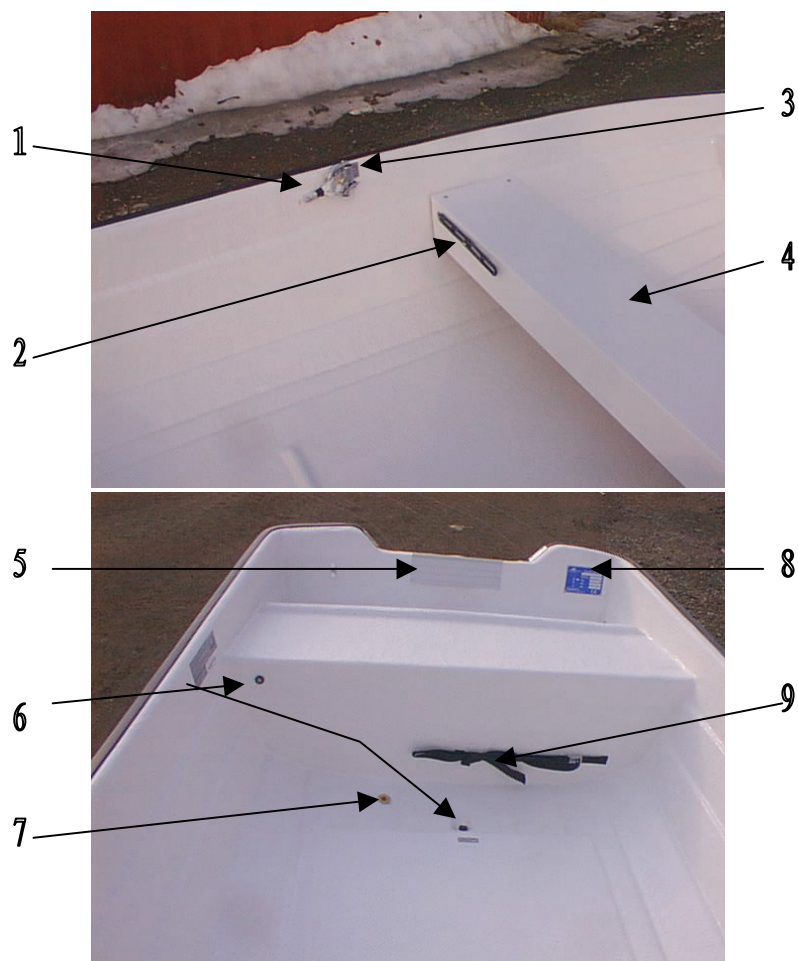

UTTERN 3850

1999 RESERVDELSLISTA

Uttern 3850

Del nr.	Artikel nr.	Benämning	Antal Per Båt	Mått-Enhet
1	UTTE-871538	DEKAL UTTERNHUVUD	3	PC
2	UTTE-871537	DEKAL "UTTERN" GULD	2	PC
3	UTTE-871423	DEKAL "3850" GULD	2	PC
4	UTTE-872010	ÅRKLYKSFÄSTE	2	PC
5	UTTE-871931	STÄVÖGLA RF 10 MM	1	PC
6	UTTE-872126	RELINGSLIST 505-50 M	9	MT
7	UTTE-871538	DEKAL UTTERNHUVUD	3	PC
8	UTTE-872548	MOTORPLATTA UTV	1	PC
9	UTTE-871900	RELINGSBESLAG RF	2	PC
10	UTTE-871938	STÄVÖGLA RF 8X80	1	PC
11	UTTE-871762	HANDTAG	2	PC

Uttern 3850

Del nr.	Artikel nr.	Benämning	Antal Per Båt	Mått-Enhet
1	UTTE-872007	ÅRKLYKA ALUMIN	2	PC
2	UTTE-871749	GUMMISPÄNNARE	1	PC
3	UTTE-872010	ÅRKLYKSFÄSTE	2	PC
4	To Follow	MITTOFT	1	PC
5	UTTE-870819	AL-PROFIL MOTORPLÅT	1	MT
6	UTTE-871748	GUMMIPROPP EXP	2	PC
7	UTTE-871684	DYVIKA MÄSS KOMPL	1	PC
-	UTTE-871682	PROPP TILL DYVIKA		
8	UTTE-871405	CE-SKYLT UTTERN	1	PC
9	UTTE-870602	TANKREM 1.5 M	1	PC

Uttern 3850

Del nr.	Artikel nr.	Benämning	Antal Per Båt	Mått- Enhet
1	UTTE-871220	ÅROR 8 FOT	1	PC

Del nr.	Artikel nr.	Benämning	Antal Per Båt	Mått- Enhet
COMPL	UTTE-871957	TILLBEHÖRSPÅSE NR 2	1	PC
1	UTTE-871955	TILLBEHÖRSPÅSE	1	PC
2	UTTE-871222	ANKARLINA 20 M X 10 MM	1	PC
3	UTTE-872683	ÖSKAR	1	PC
4	UTTE-872011	ÄRMANSCHETTER	1	PC
5	UTTE-870129	TEAKLIST 24X35	1	MT
6	UTTE-871941	SVAMP	1	PC
7	UTTE-871764	HÄNGLÅS 30 MM MÄSSING	1	PC
8	UTTE-871227	FÖRTÖJNINGSLINA 4M X10MM	1	PC
9	UTTE-871214	ANKARE 3.5 KG	1	PC